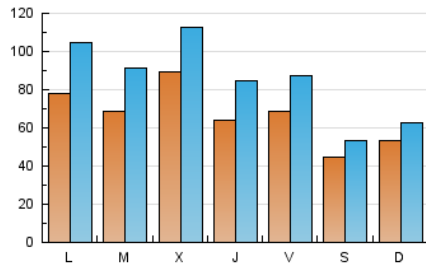

4. Gràfiques (Nacional)

4.1 Per dia de la setmana (promig)

N. únics / Visites (x 100)