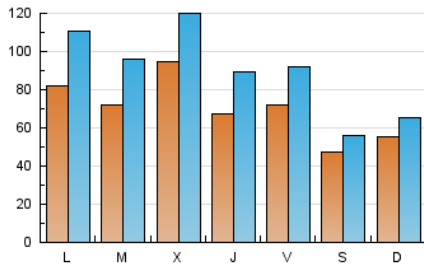

4. Gràfiques (Nacional i Internacional)

4.1 Per dia de la setmana (promig)

N. únics / Visites (x 100)