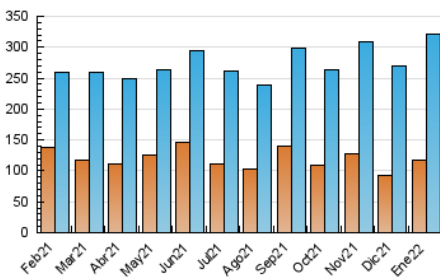

4.3 Per mesos

N. únics / Visites (x 1000)