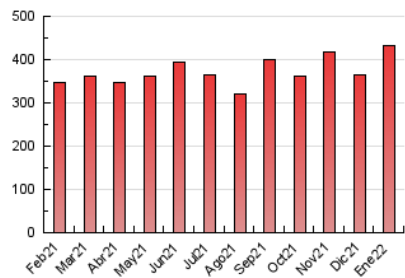

Pàgines (x 1000)