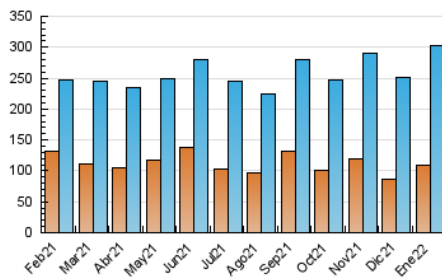

4.3 Per mesos

N. únics / Visites (x 1000)