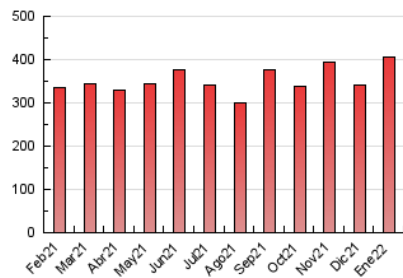

Pàgines (x 1000)