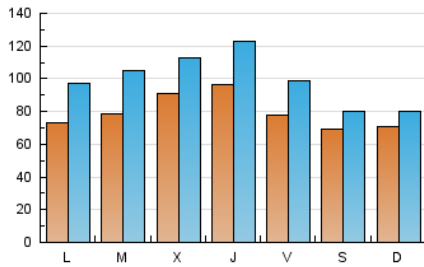

4. Gràfiques (Nacional i Internacional)

4.1 Per dia de la setmana (promig)

N. únics / Visites (x 100)