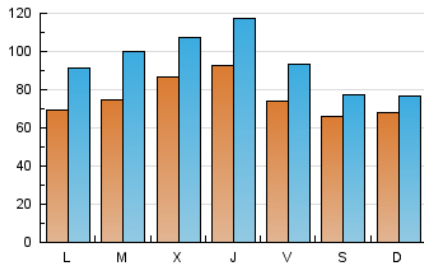

4. Gràfiques (Nacional)

4.1 Per dia de la setmana (promig)

N. únics / Visites (x 100)