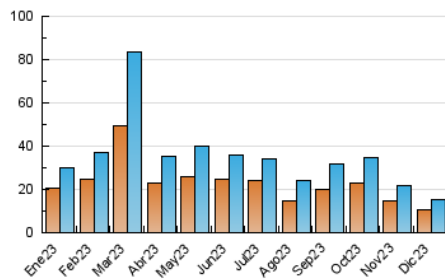

4.3 Per mesos

N. únics / Visites (x 1000)