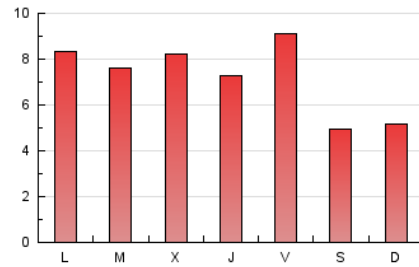

Pàgines (x 100)