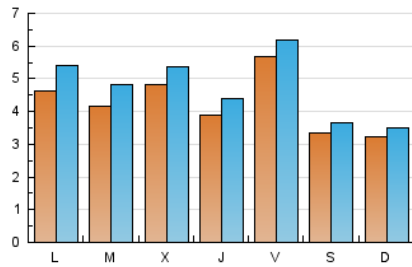

4. Gràfiques (Nacional)

4.1 Per dia de la setmana (promig)

N. únics / Visites (x 100)