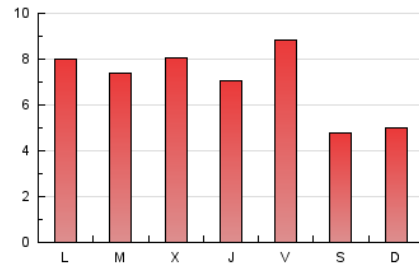

Pàgines (x 100)