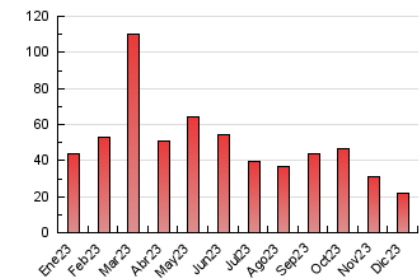

Pàgines (x 1000)