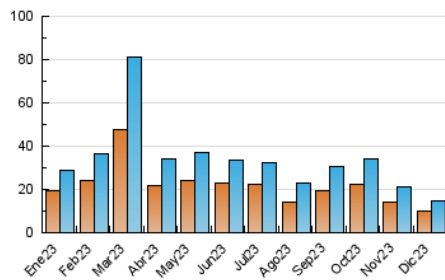

4.3 Per mesos

N. únics / Visites (x 1000)