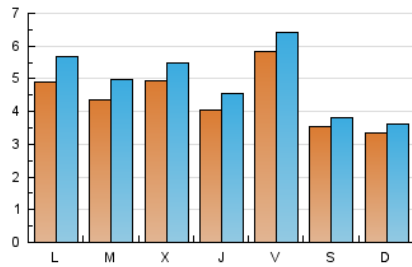

4. Gràfiques (Nacional i Internacional)

4.1 Per dia de la setmana (promig)

N. únics / Visites (x 100)