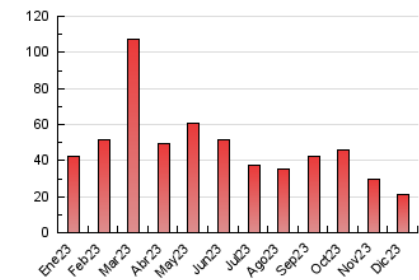

Pàgines (x 1000)