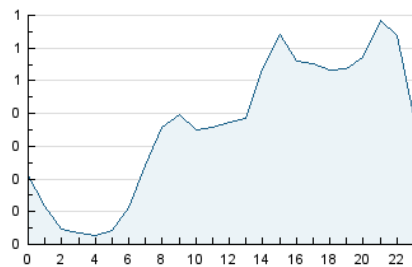

2. Seccions (Nacional)

	PÀGINES	%
HOME	2.435	11.32 %
RESTA	19.067	88.68 %

3. Per dia del mes (Nacional)

Dia	N. únics	Visites	Pàgines	Dia	N. únics	Visites	Pàgines	Dia	N. únics	Visites	Pàgines
1	319	367	617	11	762	893	1.258	21	450	517	706
2	246	284	368	12	708	824	1.330	22	1.367	1.472	1.953
3	325	358	542	13	928	1.031	1.507	23	769	800	945
4	410	488	772	14	535	609	971	24	290	301	417
5	312	363	586	15	474	533	815	25	214	229	327
6	259	289	373	16	268	304	489	26	159	172	234
7	317	351	567	17	408	446	592	27	192	218	518
8	226	247	326	18	464	544	847	28	245	275	584
9	184	201	291	19	481	563	804	29	444	483	712
10	456	496	703	20	551	601	817	30	215	232	291
								31	142	155	240

4. Gràfiques (Nacional)

4.1 Per dia de la setmana (promig)

N. únics / Visites (x 100)

Pàgines (x 100)

4.2 Per franja horària (promig)

Visites_ (x 1000)

Pàgines (x 1000)

4.3 Per mesos