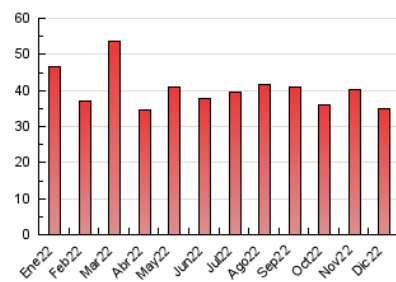

Pàgines (x 1000)