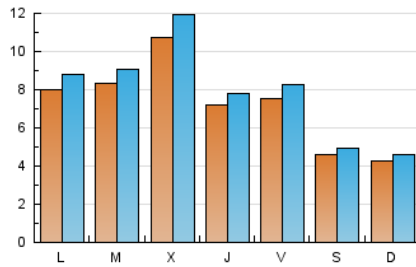

4. Gràfiques (Nacional i Internacional)

4.1 Per dia de la setmana (promig)

N. únics / Visites (x 100)