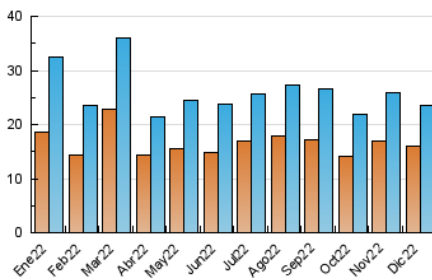

##### 4.1 Per dia de la setmana (promig)

N. únics / Visites (x 100)

Pàgines (x 100)

##### 4.2 Per franja horària (promig)

Visites (x 1000)

Pàgines (x 1000)

##### 4.3 Per mesos

N. únics / Visites (x 1000)

Pàgines (x 1000)