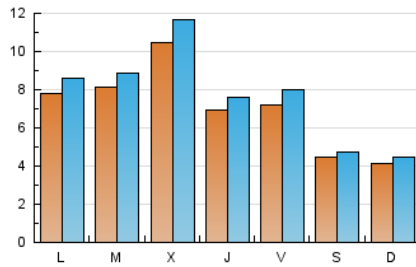

4. Gràfiques (Nacional)

4.1 Per dia de la setmana (promig)

N. únics / Visites (x 100)