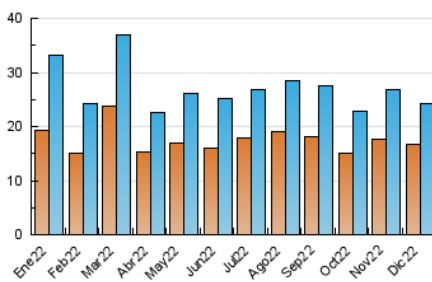

4.3 Per mesos

N. únics / Visites (x 1000)