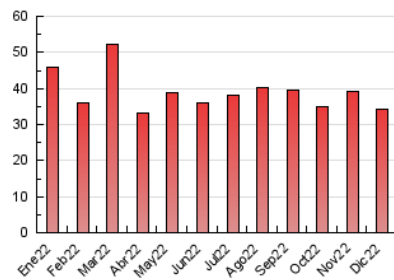

##### 4.2 Per franja horària (promig)

Visites (x 1000)

Pàgines (x 1000)

##### 4.3 Per mesos

N. únics / Visites (x 1000)

Pàgines (x 1000)