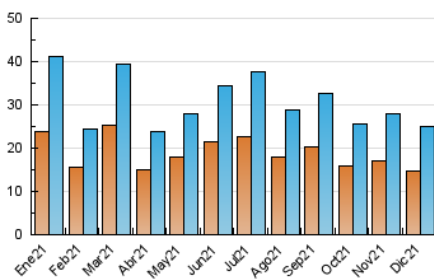

4.3 Per mesos

N. únics / Visites (x 1000)