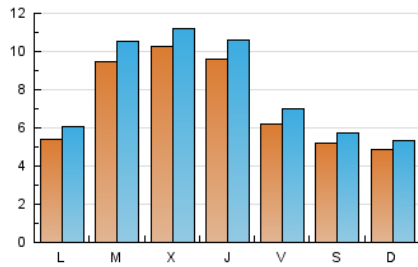

4. Gràfiques (Nacional i Internacional)

4.1 Per dia de la setmana (promig)

N. únics / Visites (x 100)