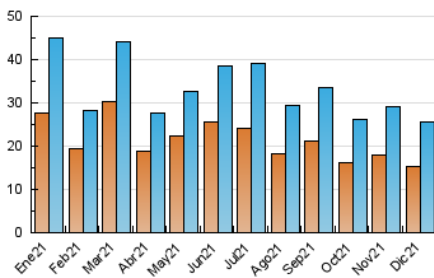

4.3 Per mesos

N. únics / Visites (x 1000)