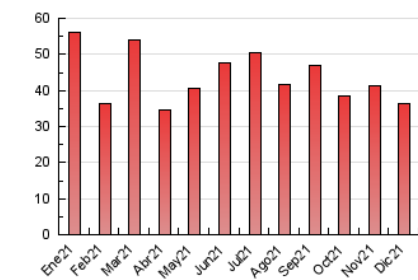

Pàgines (x 1000)