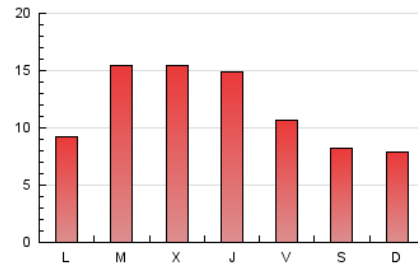

Pàgines (x 100)