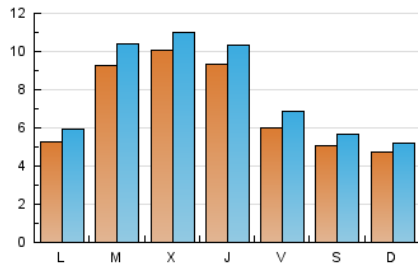

4. Gràfiques (Nacional)

4.1 Per dia de la setmana (promig)

N. únics / Visites (x 100)