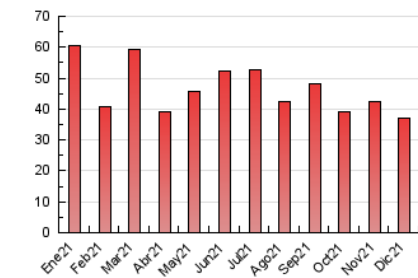

Pàgines (x 1000)