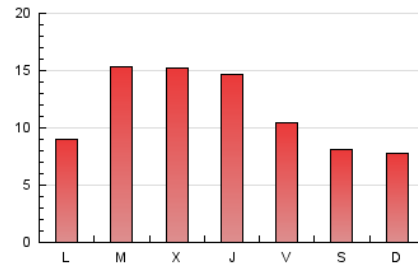

Pàgines (x 100)