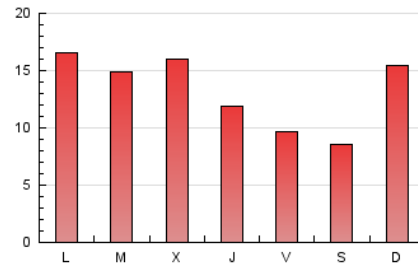

Pàgines (x 100)