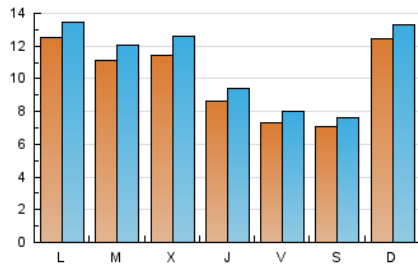

4. Gràfiques (Nacional i Internacional)

4.1 Per dia de la setmana (promig)

N. únics / Visites (x 100)