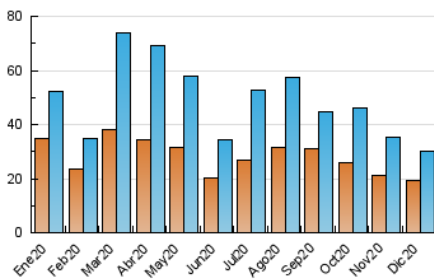

4.3 Per mesos

N. únics / Visites (x 1000)