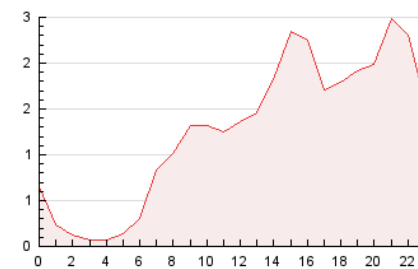

2. Seccions (Nacional)

	PÀGINES	%
HOME	2.036	4.91 %
RESTA	39.470	95.09 %

3. Per dia del mes (Nacional)

Dia	N. únics	Visites	Pàgines	Dia	N. únics	Visites	Pàgines	Dia	N. únics	Visites	Pàgines
1	649	731	1.192	11	489	554	858	21	557	633	1.007
2	651	726	1.118	12	754	824	1.060	22	839	965	1.438
3	746	820	1.256	13	2.462	2.622	3.180	23	791	916	1.397
4	690	770	1.091	14	1.674	1.816	2.367	24	361	414	627
5	571	618	830	15	1.951	2.107	2.749	25	379	419	551
6	1.184	1.277	1.643	16	1.858	2.026	2.784	26	420	456	668
7	1.770	1.877	2.445	17	1.093	1.215	1.823	27	402	435	631
8	998	1.062	1.286	18	840	951	1.361	28	493	544	819
9	775	846	1.220	19	646	709	883	29	475	525	779
10	569	629	945	20	507	551	703	30	955	1.080	1.505
								31	899	979	1.290

4. Gràfiques (Nacional)

4.1 Per dia de la setmana (promig)

N. únics / Visites (x 100)

Pàgines (x 100)

4.2 Per franja horària (promig)

Visites (x 1000)

Pàgines (x 1000)

4.3 Per mesos