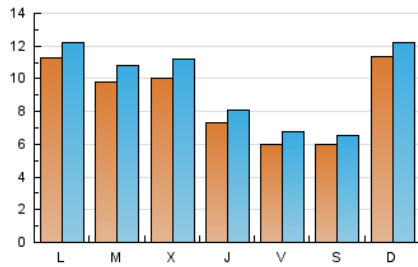

4. Gràfiques (Nacional)

4.1 Per dia de la setmana (promig)

N. únics / Visites (x 100)