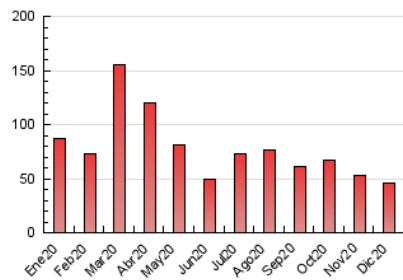

Pàgines (x 1000)