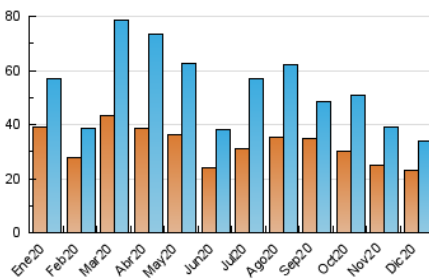

4.3 Per mesos

N. únics / Visites (x 1000)