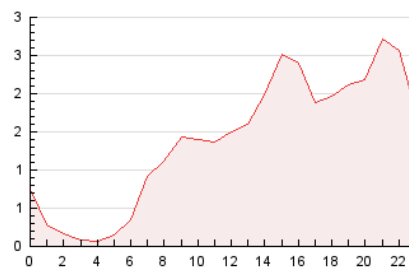

2. Seccions (Nacional i Internacional)

	PÀGINES	%
HOME	2.202	4.83 %
RESTA	43.404	95.17 %

3. Per dia del mes (Nacional i Internacional)

Dia	N. únics	Visites	Pàgines	Dia	N. únics	Visites	Pàgines	Dia	N. únics	Visites	Pàgines
1	785	868	1.334	11	605	671	978	21	676	754	1.138
2	789	864	1.275	12	872	942	1.180	22	973	1.099	1.576
3	891	966	1.406	13	2.590	2.751	3.318	23	939	1.064	1.551
4	831	912	1.249	14	1.818	1.960	2.520	24	468	522	736
5	698	747	967	15	2.125	2.281	2.929	25	472	512	653
6	1.314	1.409	1.790	16	2.055	2.223	2.985	26	489	527	745
7	1.934	2.041	2.615	17	1.265	1.387	2.005	27	458	491	692
8	1.104	1.168	1.404	18	1.006	1.118	1.530	28	571	622	905
9	892	963	1.338	19	766	829	1.004	29	560	612	871
10	689	749	1.069	20	612	656	816	30	1.056	1.182	1.617
								31	1.010	1.090	1.410

4. Gràfiques (Nacional i Internacional)

4.1 Per dia de la setmana (promig)

N. únics / Visites (x 100)

Pàgines (x 100)

4.2 Per franja horària (promig)

Visites (x 1000)

Pàgines (x 1000)

4.3 Per mesos