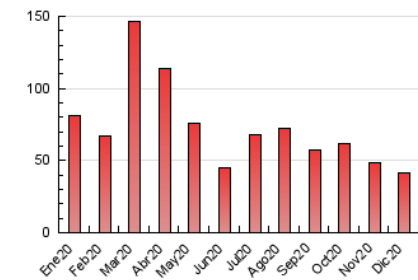

Pàgines (x 1000)