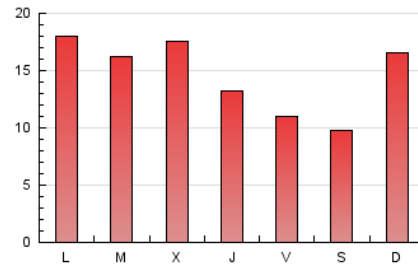

Pàgines (x 100)