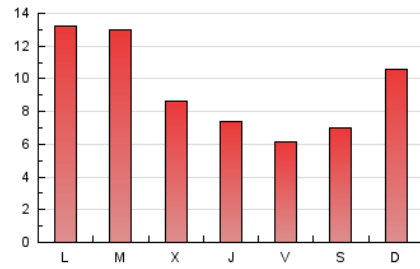

2. Seccions (Nacional i Internacional)

	PÀGINES	%
HOME	2.320	7.72 %
RESTA	27.718	92.28 %

3. Per dia del mes (Nacional i Internacional)

Dia	N. únics	Visites	Pàgines	Dia	N. únics	Visites	Pàgines	Dia	N. únics	Visites	Pàgines
1	799	849	1.112	11	*	*	*	21	1.131	1.172	1.481
2	747	823	1.241	12	*	*	*	22	1.707	1.786	2.085
3	1.114	1.198	1.770	13	*	*	*	23	1.898	2.101	2.684
4	1.135	1.236	1.734	14	*	*	*	24	818	865	1.176
5	722	785	1.152	15	*	*	*	25	412	425	538
6	475	500	691	16	538	586	955	26	348	355	426
7	578	619	814	17	1.046	1.121	1.584	27	347	371	492
8	1.055	1.148	1.465	18	830	879	1.177	28	349	375	492
9	827	885	1.297	19	935	993	1.387	29	424	457	606
10	1.085	1.158	1.606	20	970	1.006	1.262	30	251	275	437
								31	206	227	374

[*] Dades no disponibles per causes tècniques.

4. Gràfiques (Nacional i Internacional)

4.1 Per dia de la setmana (promig)

N. únics / Visites (x 100)

Pàgines (x 100)

4.2 Per franja horària (promig)

Visites (x 1000)