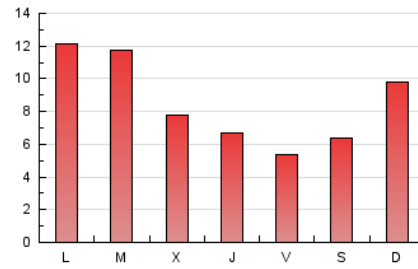

2. Seccions (Nacional)

	PÀGINES	%
HOME	2.195	8.05 %
RESTA	25.073	91.95 %

3. Per dia del mes (Nacional)

Dia	N. únics	Visites	Pàgines	Dia	N. únics	Visites	Pàgines	Dia	N. únics	Visites	Pàgines
1	722	770	1.017	11	*	*	*	21	1.033	1.074	1.374
2	658	733	1.142	12	*	*	*	22	1.587	1.664	1.940
3	977	1.061	1.624	13	*	*	*	23	1.743	1.938	2.487
4	977	1.076	1.567	14	*	*	*	24	708	753	1.028
5	597	659	1.021	15	*	*	*	25	352	365	471
6	379	404	591	16	447	495	854	26	299	306	376
7	499	540	726	17	908	982	1.442	27	281	303	420
8	975	1.067	1.383	18	713	761	1.059	28	298	324	441
9	723	772	1.171	19	832	889	1.279	29	371	404	552
10	938	1.009	1.451	20	839	874	1.119	30	218	242	403
								31	162	183	330

[*] Dades no disponibles per causes tècniques.

4. Gràfiques (Nacional)

4.1 Per dia de la setmana (promig)

N. únics / Visites (x 100)

Pàgines (x 100)

4.2 Per franja horària (promig)

Visites (x 1000)

Pàgines (x 1000)