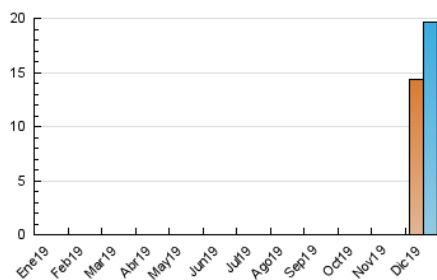

4.3 Per mesos

N. únics / Visites (x 1000)