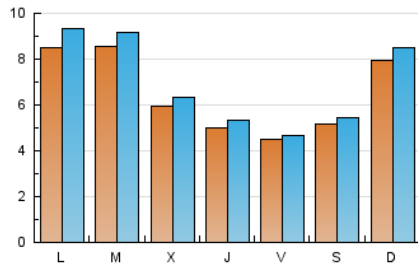

2. Seccions (Nacional i Internacional)

	PÀGINES	%
HOME	2.320	7.72 %
RESTA	27.718	92.28 %

3. Per dia del mes (Nacional i Internacional)

Dia	N. únics	Visites	Pàgines	Dia	N. únics	Visites	Pàgines	Dia	N. únics	Visites	Pàgines
1	799	849	1.112	11	*	*	*	21	1.131	1.172	1.481
2	747	823	1.241	12	*	*	*	22	1.707	1.786	2.085
3	1.114	1.198	1.770	13	*	*	*	23	1.898	2.101	2.684
4	1.135	1.236	1.734	14	*	*	*	24	818	865	1.176
5	722	785	1.152	15	*	*	*	25	412	425	538
6	475	500	691	16	538	586	955	26	348	355	426
7	578	619	814	17	1.046	1.121	1.584	27	347	371	492
8	1.055	1.148	1.465	18	830	879	1.177	28	349	375	492
9	827	885	1.297	19	935	993	1.387	29	424	457	606
10	1.085	1.158	1.606	20	970	1.006	1.262	30	251	275	437
								31	206	227	374

[*] Dades no disponibles per causes tècniques.

4. Gràfiques (Nacional i Internacional)

4.1 Per dia de la setmana (promig)

N. únics / Visites (x 100)

Pàgines (x 100)

4.2 Per franja horària (promig)

Visites (x 1000)