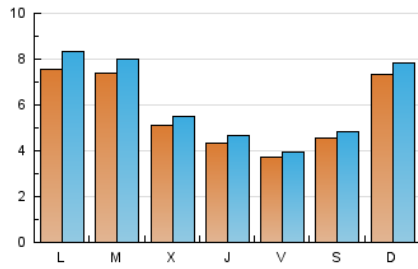

4. Gràfiques (Nacional)

4.1 Per dia de la setmana (promig)

N. únics / Visites (x 100)