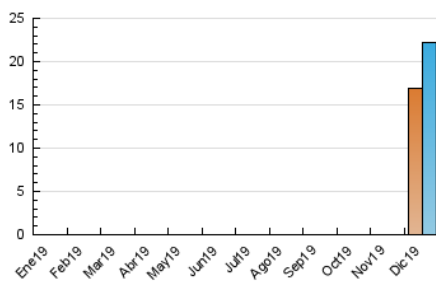

4.3 Per mesos

N. únics / Visites (x 1000)