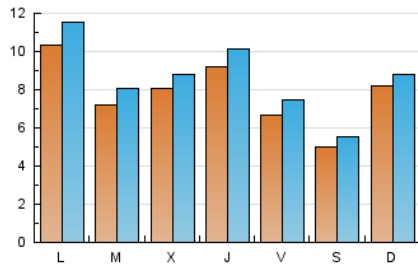

4. Gráficas (Nacional)

4.1 Por día de la semana (promedio)

N. únicos / Visitas (x 100)