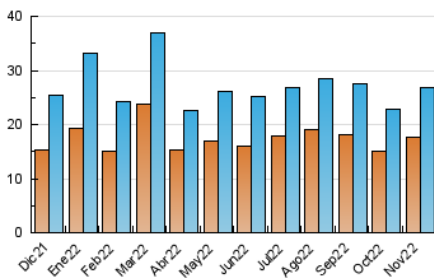

#### 4.1 Por día de la semana (promedio)

N. únicos / Visitas (x 100)

Páginas (x 100)

#### 4.2 Por franja horaria (promedio)

Visitas (x 1000)

Páginas (x 1000)

#### 4.3 Por meses

N. únicos / Visitas (x 1000)

Páginas (x 1000)