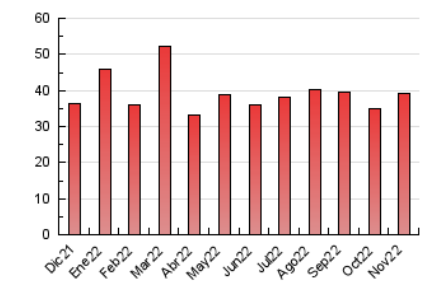

##### 4.1 Por día de la semana (promedio)

N. únicos / Visitas (x 100)

Páginas (x 100)

##### 4.2 Por franja horaria (promedio)

Visitas (x 1000)

Páginas (x 1000)

##### 4.3 Por meses

N. únicos / Visitas (x 1000)

Páginas (x 1000)