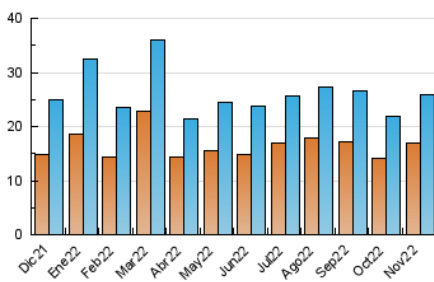

##### 4.1 Por día de la semana (promedio)

N. únicos / Visitas (x 100)

Páginas (x 100)

##### 4.2 Por franja horaria (promedio)

Visitas (x 1000)

Páginas (x 1000)

##### 4.3 Por meses

N. únicos / Visitas (x 1000)

Páginas (x 1000)