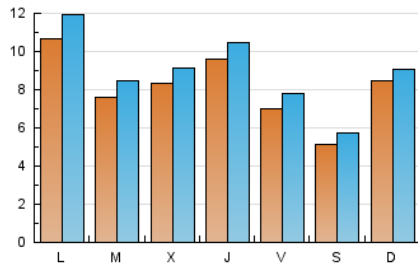

4. Gráficas (Nacional e Internacional)

4.1 Por día de la semana (promedio)

N. únicos / Visitas (x 100)