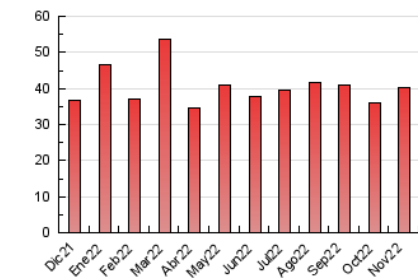

### 3. Por día del mes (Nacional e Internacional)

Día	N. únicos	Visitas	Páginas	Día	N. únicos	Visitas	Páginas	Día	N. únicos	Visitas	Páginas
1	425	470	661	11	794	875	1.347	21	1.536	1.673	2.285
2	1.127	1.206	1.720	12	615	685	1.018	22	855	937	1.446
3	1.491	1.633	2.245	13	674	747	1.124	23	512	571	1.031
4	788	879	1.339	14	948	1.087	1.683	24	531	596	1.081
5	555	623	856	15	995	1.114	1.696	25	411	467	818
6	793	871	1.285	16	718	805	1.262	26	303	342	633
7	763	878	1.501	17	613	698	1.148	27	1.265	1.332	1.673
8	848	940	1.464	18	794	893	1.446	28	1.028	1.135	1.652
9	1.033	1.132	1.592	19	591	633	901	29	681	763	1.239
10	1.191	1.271	1.771	20	649	687	1.021	30	764	841	1.348

#### 4.1 Por día de la semana (promedio)

N. únicos / Visitas (x 100)

Páginas (x 100)

#### 4.2 Por franja horaria (promedio)

Visitas (x 1000)

Páginas (x 1000)

#### 4.3 Por meses

N. únicos / Visitas (x 1000)

Páginas (x 1000)