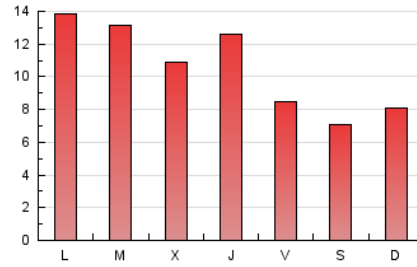

Pàgines (x 100)