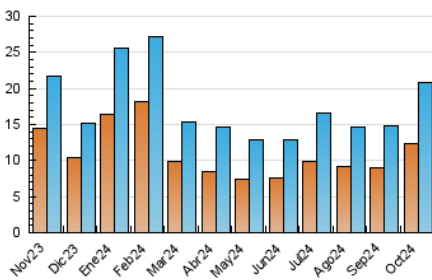

#### 4.2 Per franja horària (promig)

Visites\_ (x 1000)

Pàgines (x 1000)

#### 4.3 Per mesos

N. únics / Visites (x 1000)

Pàgines (x 1000)