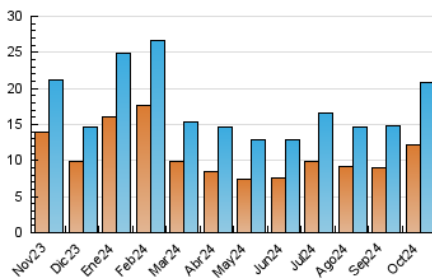

#### 3. Per dia del mes (Nacional)

Dia	N. únics	Visites	Pàgines	Dia	N. únics	Visites	Pàgines	Dia	N. únics	Visites	Pàgines
<b>1</b>	803	932	1.622	<b>11</b>	561	640	1.030	<b>21</b>	465	542	1.013
<b>2</b>	585	703	1.201	<b>12</b>	906	1.024	1.254	<b>22</b>	443	526	951
<b>3</b>	469	569	998	<b>13</b>	701	766	1.017	<b>23</b>	336	411	692
<b>4</b>	421	489	906	<b>14</b>	1.075	1.234	1.843	<b>24</b>	354	436	720
<b>5</b>	274	304	495	<b>15</b>	894	1.029	1.552	<b>25</b>	392	449	738
<b>6</b>	356	420	672	<b>16</b>	730	829	1.309	<b>26</b>	533	569	756
<b>7</b>	565	683	1.241	<b>17</b>	390	448	917	<b>27</b>	764	851	1.087
<b>8</b>	457	552	924	<b>18</b>	355	422	707	<b>28</b>	840	956	1.435
<b>9</b>	356	435	798	<b>19</b>	184	220	331	<b>29</b>	921	1.037	1.511
<b>10</b>	449	550	985	<b>20</b>	286	304	467	<b>30</b>	841	951	1.441
								<b>31</b>	1.365	1.577	2.691

##### 4.1 Per dia de la setmana (promig)

N. únics / Visites (x 100)

Pàgines (x 100)

##### 4.2 Per franja horària (promig)

Visites\_ (x 1000)

Pàgines (x 1000)

##### 4.3 Per mesos

N. únics / Visites (x 1000)

Pàgines (x 1000)