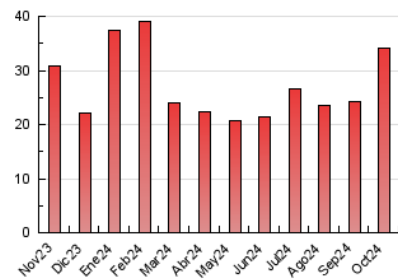

#### 4.2 Per franja horària (promig)

Visites\_ (x 1000)

Pàgines (x 1000)

#### 4.3 Per mesos

N. únics / Visites (x 1000)

Pàgines (x 1000)