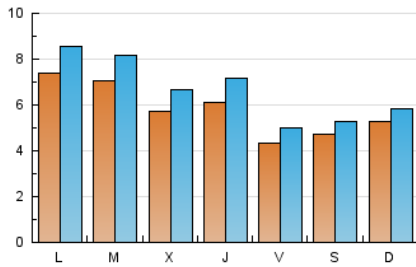

4. Gràfiques (Nacional i Internacional)

4.1 Per dia de la setmana (promig)

N. únics / Visites (x 100)