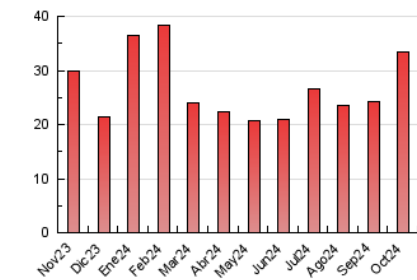

##### 4.1 Per dia de la setmana (promig)

N. únics / Visites (x 100)

Pàgines (x 100)

##### 4.2 Per franja horària (promig)

Visites\_ (x 1000)

Pàgines (x 1000)

##### 4.3 Per mesos

N. únics / Visites (x 1000)

Pàgines (x 1000)