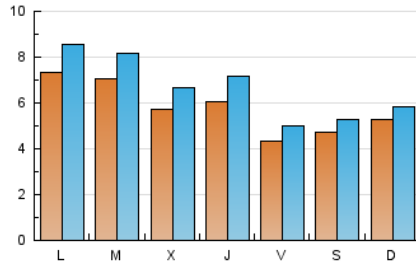

4. Gràfiques (Nacional)

4.1 Per dia de la setmana (promig)

N. únics / Visites (x 100)