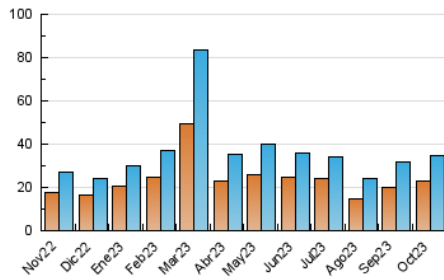

4.2 Per franja horària (promig)

Visites__ (x 1000)

Pàgines (x 1000)

4.3 Per mesos

N. únics / Visites (x 1000)