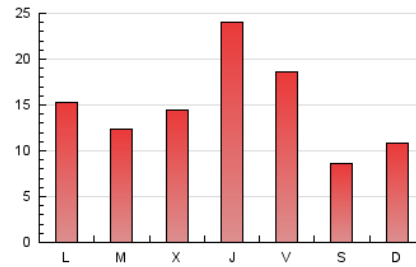

Pàgines (x 100)