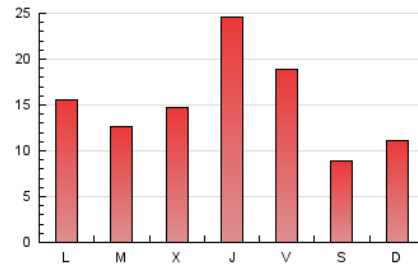

Pàgines (x 100)