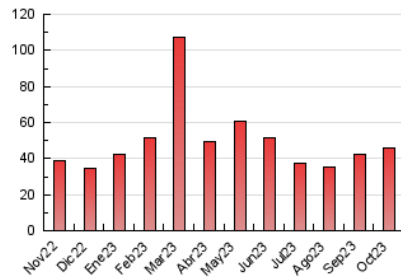

Pàgines (x 1000)