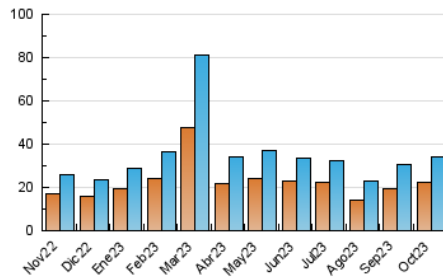

4.2 Per franja horària (promig)

Visites__ (x 1000)

Pàgines (x 1000)

4.3 Per mesos

N. únics / Visites (x 1000)