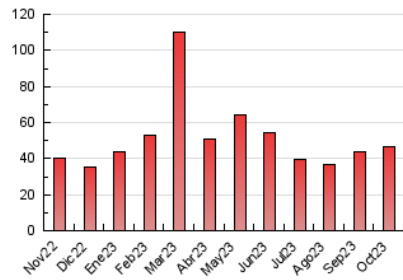

Pàgines (x 1000)