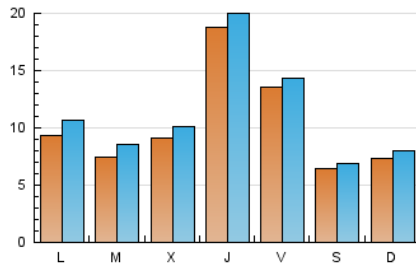

4. Gràfiques (Nacional)

4.1 Per dia de la setmana (promig)

N. únics / Visites (x 100)