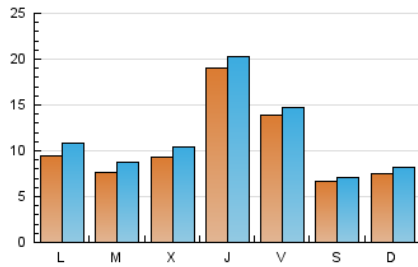

4. Gràfiques (Nacional i Internacional)

4.1 Per dia de la setmana (promig)

N. únics / Visites (x 100)