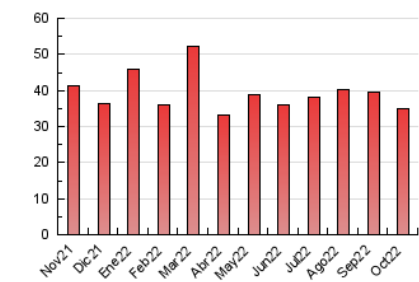

##### 4.2 Per franja horària (promig)

Visites (x 1000)

Pàgines (x 1000)

##### 4.3 Per mesos

N. únics / Visites (x 1000)

Pàgines (x 1000)