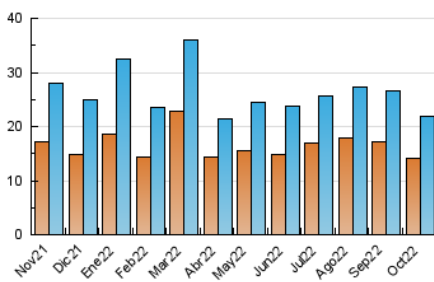

##### 4.1 Per dia de la setmana (promig)

N. únics / Visites (x 100)

Pàgines (x 100)

##### 4.2 Per franja horària (promig)

Visites (x 1000)

Pàgines (x 1000)

##### 4.3 Per mesos

N. únics / Visites (x 1000)

Pàgines (x 1000)