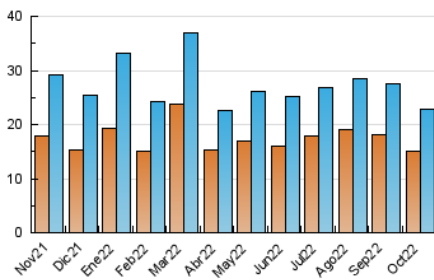

##### 4.2 Per franja horària (promig)

Visites\_\_ (x 1000)

Pàgines (x 1000)

##### 4.3 Per mesos

N. únics / Visites (x 1000)

Pàgines (x 1000)