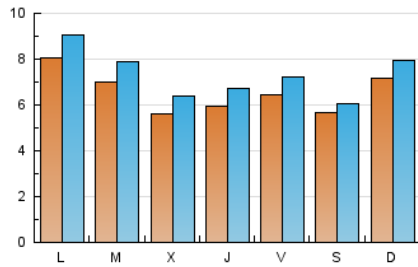

4. Gràfiques (Nacional i Internacional)

4.1 Per dia de la setmana (promig)

N. únics / Visites (x 100)