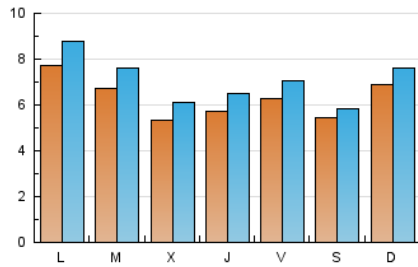

4. Gràfiques (Nacional)

4.1 Per dia de la setmana (promig)

N. únics / Visites (x 100)