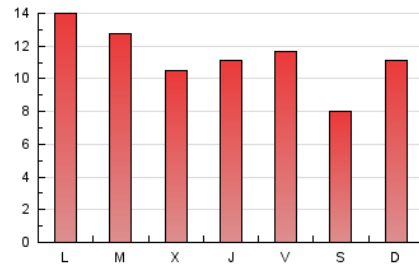

Pàgines (x 100)