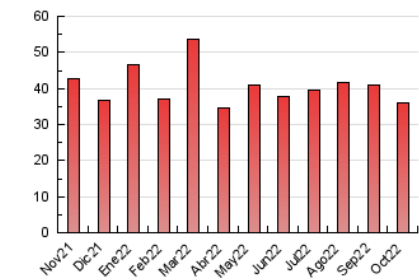

##### 4.2 Per franja horària (promig)

Visites\_\_ (x 1000)

Pàgines (x 1000)

##### 4.3 Per mesos

N. únics / Visites (x 1000)

Pàgines (x 1000)