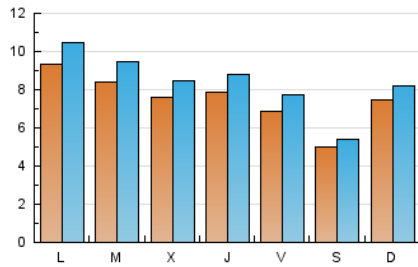

4. Gràfiques (Nacional)

4.1 Per dia de la setmana (promig)

N. únics / Visites (x 100)