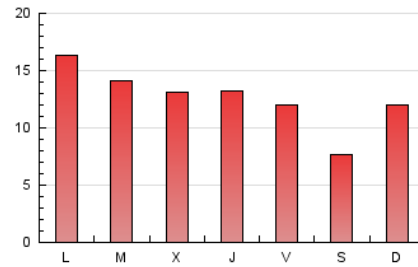

Pàgines (x 100)