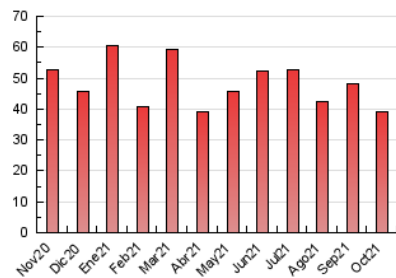

Pàgines (x 1000)