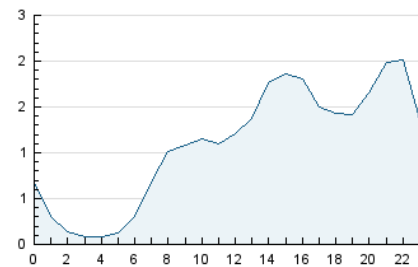

2. Seccions (Nacional i Internacional)

	PÀGINES	%
HOME	4.179	10.63 %
RESTA	35.136	89.37 %

3. Per dia del mes (Nacional i Internacional)

Dia	N. únics	Visites	Pàgines	Dia	N. únics	Visites	Pàgines	Dia	N. únics	Visites	Pàgines
1	774	854	1.284	11	938	1.047	1.550	21	968	1.079	1.548
2	430	463	629	12	886	982	1.437	22	707	803	1.306
3	690	780	1.147	13	669	764	1.247	23	421	453	622
4	579	673	1.147	14	918	1.018	1.557	24	765	831	1.238
5	1.081	1.211	1.749	15	734	826	1.253	25	1.021	1.138	1.839
6	963	1.069	1.554	16	472	508	760	26	724	819	1.281
7	817	922	1.412	17	1.173	1.270	1.749	27	730	816	1.240
8	686	788	1.212	18	1.275	1.410	2.084	28	524	594	937
9	631	696	1.043	19	744	842	1.299	29	610	674	1.037
10	658	727	1.079	20	746	834	1.319	30	598	636	877
								31	547	590	879

4. Gràfiques (Nacional i Internacional)

4.1 Per dia de la setmana (promig)

N. únics / Visites (x 100)

Pàgines (x 100)

4.2 Per franja horària (promig)

Visites (x 1000)

Pàgines (x 1000)

4.3 Per mesos