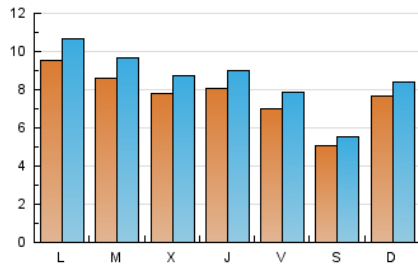

4. Gràfiques (Nacional i Internacional)

4.1 Per dia de la setmana (promig)

N. únics / Visites (x 100)