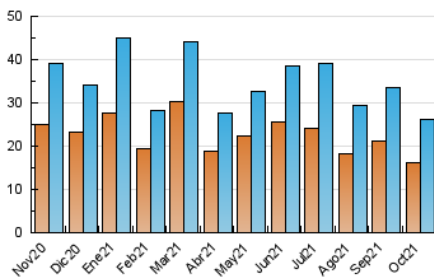

4.3 Per mesos

N. únics / Visites (x 1000)