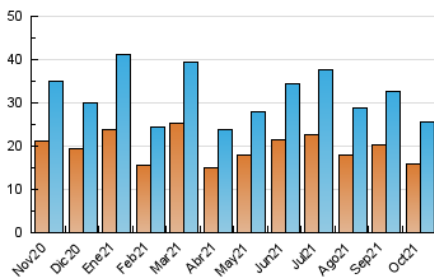

4.3 Per mesos

N. únics / Visites (x 1000)