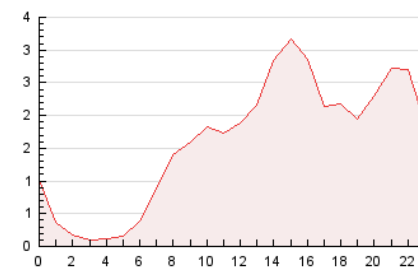

2. Seccions (Nacional)

	PÀGINES	%
HOME	4.075	10.57 %
RESTA	34.477	89.43 %

3. Per dia del mes (Nacional)

Dia	N. únics	Visites	Pàgines	Dia	N. únics	Visites	Pàgines	Dia	N. únics	Visites	Pàgines
1	752	832	1.261	11	918	1.027	1.527	21	948	1.056	1.518
2	420	453	617	12	869	964	1.408	22	690	785	1.285
3	679	765	1.140	13	653	747	1.228	23	411	443	611
4	576	670	1.149	14	883	982	1.480	24	756	822	1.229
5	1.056	1.186	1.726	15	715	806	1.228	25	998	1.114	1.808
6	940	1.047	1.533	16	461	496	745	26	708	801	1.248
7	788	889	1.364	17	1.148	1.244	1.721	27	709	793	1.208
8	694	796	1.216	18	1.252	1.387	2.055	28	516	586	929
9	630	695	1.041	19	736	834	1.274	29	583	645	1.004
10	638	707	1.061	20	726	813	1.292	30	574	612	817
								31	518	561	829

4. Gràfiques (Nacional)

4.1 Per dia de la setmana (promig)

N. únics / Visites (x 100)

Pàgines (x 100)

4.2 Per franja horària (promig)

Visites (x 1000)

Pàgines (x 1000)

4.3 Per mesos