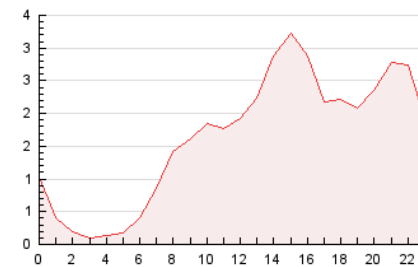

2. Seccions (Nacional i Internacional)

	PÀGINES	%
HOME	4.179	10.63 %
RESTA	35.136	89.37 %

3. Per dia del mes (Nacional i Internacional)

Dia	N. únics	Visites	Pàgines	Dia	N. únics	Visites	Pàgines	Dia	N. únics	Visites	Pàgines
1	774	854	1.284	11	938	1.047	1.550	21	968	1.079	1.548
2	430	463	629	12	886	982	1.437	22	707	803	1.306
3	690	780	1.147	13	669	764	1.247	23	421	453	622
4	579	673	1.147	14	918	1.018	1.557	24	765	831	1.238
5	1.081	1.211	1.749	15	734	826	1.253	25	1.021	1.138	1.839
6	963	1.069	1.554	16	472	508	760	26	724	819	1.281
7	817	922	1.412	17	1.173	1.270	1.749	27	730	816	1.240
8	686	788	1.212	18	1.275	1.410	2.084	28	524	594	937
9	631	696	1.043	19	744	842	1.299	29	610	674	1.037
10	658	727	1.079	20	746	834	1.319	30	598	636	877
								31	547	590	879

4. Gràfiques (Nacional i Internacional)

4.1 Per dia de la setmana (promig)

N. únics / Visites (x 100)

Pàgines (x 100)

4.2 Per franja horària (promig)

Visites (x 1000)

Pàgines (x 1000)

4.3 Per mesos