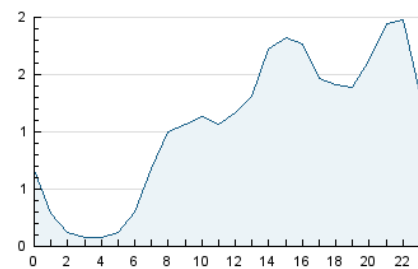

2. Seccions (Nacional)

	PÀGINES	%
HOME	4.075	10.57 %
RESTA	34.477	89.43 %

3. Per dia del mes (Nacional)

Dia	N. únics	Visites	Pàgines	Dia	N. únics	Visites	Pàgines	Dia	N. únics	Visites	Pàgines
1	752	832	1.261	11	918	1.027	1.527	21	948	1.056	1.518
2	420	453	617	12	869	964	1.408	22	690	785	1.285
3	679	765	1.140	13	653	747	1.228	23	411	443	611
4	576	670	1.149	14	883	982	1.480	24	756	822	1.229
5	1.056	1.186	1.726	15	715	806	1.228	25	998	1.114	1.808
6	940	1.047	1.533	16	461	496	745	26	708	801	1.248
7	788	889	1.364	17	1.148	1.244	1.721	27	709	793	1.208
8	694	796	1.216	18	1.252	1.387	2.055	28	516	586	929
9	630	695	1.041	19	736	834	1.274	29	583	645	1.004
10	638	707	1.061	20	726	813	1.292	30	574	612	817
								31	518	561	829

4. Gràfiques (Nacional)

4.1 Per dia de la setmana (promig)

N. únics / Visites (x 100)

Pàgines (x 100)

4.2 Per franja horària (promig)

Visites (x 1000)

Pàgines (x 1000)

4.3 Per mesos