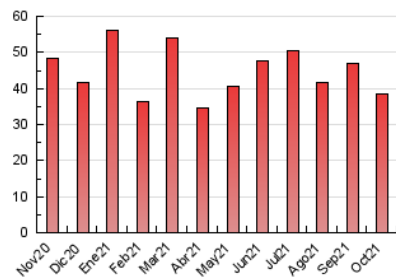

Pàgines (x 1000)