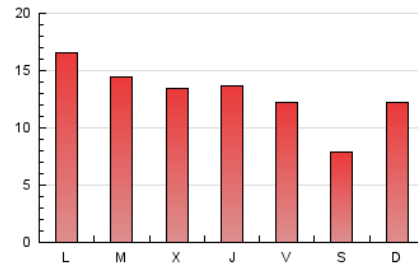

Pàgines (x 100)