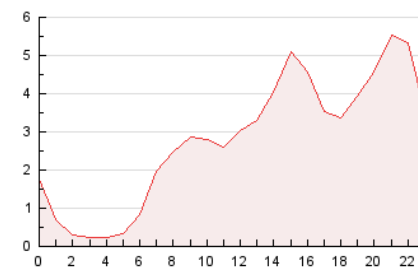

2. Seccions (Nacional i Internacional)

| | PÀGINES | % |
|--------------|---------|---------|
| HOME | 4.860 | 7.27 % |
| RESTA | 62.019 | 92.73 % |

3. Per dia del mes (Nacional i Internacional)

| Dia | N. únics | Visites | Pàgines | Dia | N. únics | Visites | Pàgines | Dia | N. únics | Visites | Pàgines |
|-----|----------|---------|---------|-----|----------|---------|---------|-----|----------|---------|---------|
| 1 | 1.316 | 1.411 | 1.902 | 11 | 2.742 | 3.013 | 3.664 | 21 | 1.317 | 1.435 | 2.039 |
| 2 | 1.115 | 1.226 | 1.709 | 12 | 2.460 | 2.575 | 3.091 | 22 | 1.259 | 1.398 | 1.980 |
| 3 | 717 | 775 | 1.113 | 13 | 1.663 | 1.786 | 2.357 | 23 | 1.093 | 1.231 | 1.768 |
| 4 | 1.382 | 1.556 | 2.056 | 14 | 1.398 | 1.537 | 2.085 | 24 | 872 | 955 | 1.209 |
| 5 | 2.016 | 2.266 | 3.137 | 15 | 1.095 | 1.221 | 1.716 | 25 | 1.717 | 1.850 | 2.203 |
| 6 | 2.548 | 2.797 | 3.525 | 16 | 1.020 | 1.125 | 1.623 | 26 | 1.828 | 2.007 | 2.618 |
| 7 | 1.644 | 1.768 | 2.292 | 17 | 942 | 1.015 | 1.267 | 27 | 1.566 | 1.713 | 2.321 |
| 8 | 1.423 | 1.543 | 2.047 | 18 | 2.449 | 2.673 | 3.138 | 28 | 1.316 | 1.502 | 2.083 |
| 9 | 1.605 | 1.746 | 2.331 | 19 | 1.398 | 1.545 | 2.092 | 29 | 1.423 | 1.573 | 2.233 |
| 10 | 1.166 | 1.245 | 1.526 | 20 | 1.424 | 1.559 | 2.169 | 30 | 1.349 | 1.454 | 2.001 |
| | | | | | | | | 31 | 1.158 | 1.278 | 1.584 |

4. Gràfiques (Nacional i Internacional)

4.1 Per dia de la setmana (promig)

N. únics / Visites (x 100)

Pàgines (x 100)

4.2 Per franja horària (promig)

Visites (x 1000)

Pàgines (x 1000)

4.3 Per mesos