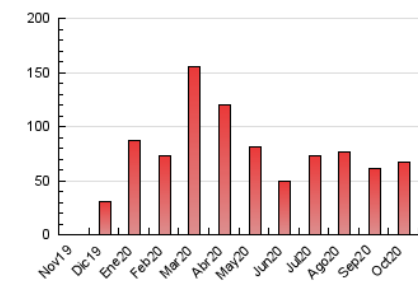

Pàgines (x 1000)