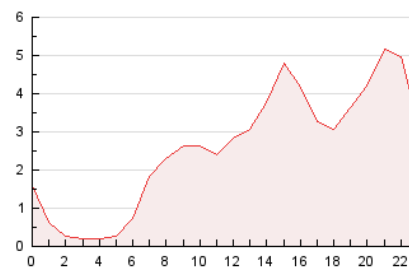

2. Seccions (Nacional)

| | PÀGINES | % |
|--------------|---------|---------|
| HOME | 4.601 | 7.44 % |
| RESTA | 57.242 | 92.56 % |

3. Per dia del mes (Nacional)

| Dia | N. únics | Visites | Pàgines | Dia | N. únics | Visites | Pàgines | Dia | N. únics | Visites | Pàgines |
|-----|----------|---------|---------|-----|----------|---------|---------|-----|----------|---------|---------|
| 1 | 1.190 | 1.282 | 1.765 | 11 | 2.582 | 2.852 | 3.500 | 21 | 1.188 | 1.304 | 1.899 |
| 2 | 970 | 1.079 | 1.548 | 12 | 2.323 | 2.436 | 2.938 | 22 | 1.095 | 1.228 | 1.788 |
| 3 | 615 | 672 | 1.000 | 13 | 1.525 | 1.646 | 2.210 | 23 | 947 | 1.081 | 1.598 |
| 4 | 1.248 | 1.411 | 1.835 | 14 | 1.251 | 1.388 | 1.926 | 24 | 753 | 833 | 1.085 |
| 5 | 1.850 | 2.089 | 2.931 | 15 | 950 | 1.069 | 1.543 | 25 | 1.576 | 1.704 | 2.034 |
| 6 | 2.303 | 2.546 | 3.244 | 16 | 878 | 982 | 1.476 | 26 | 1.712 | 1.891 | 2.495 |
| 7 | 1.477 | 1.598 | 2.096 | 17 | 827 | 896 | 1.138 | 27 | 1.430 | 1.575 | 2.177 |
| 8 | 1.269 | 1.385 | 1.869 | 18 | 2.318 | 2.541 | 2.987 | 28 | 1.155 | 1.338 | 1.906 |
| 9 | 1.437 | 1.576 | 2.149 | 19 | 1.301 | 1.448 | 1.986 | 29 | 1.315 | 1.459 | 2.054 |
| 10 | 1.045 | 1.123 | 1.381 | 20 | 1.296 | 1.429 | 2.028 | 30 | 1.198 | 1.301 | 1.837 |
| | | | | | | | | 31 | 1.016 | 1.132 | 1.420 |

4. Gràfiques (Nacional)

4.1 Per dia de la setmana (promig)

N. únics / Visites (x 100)

Pàgines (x 100)

4.2 Per franja horària (promig)

Visites (x 1000)

Pàgines (x 1000)

4.3 Per mesos