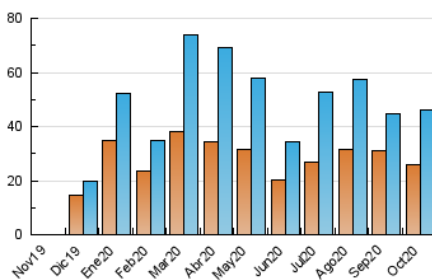

4.3 Per mesos

N. únics / Visites (x 1000)