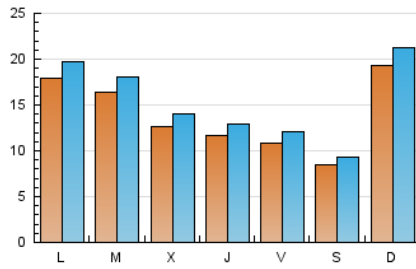

4. Gràfiques (Nacional)

4.1 Per dia de la setmana (promig)

N. únics / Visites (x 100)