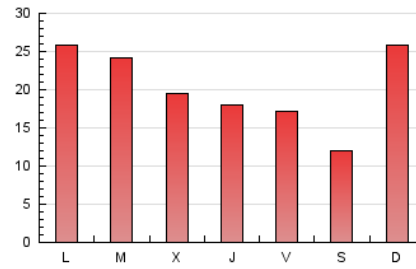

Pàgines (x 100)