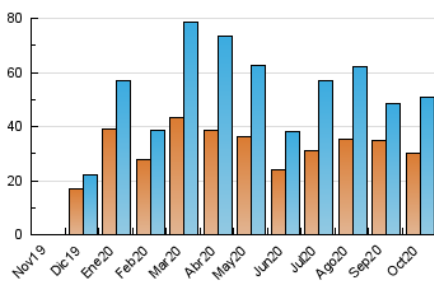

4.3 Per mesos

N. únics / Visites (x 1000)