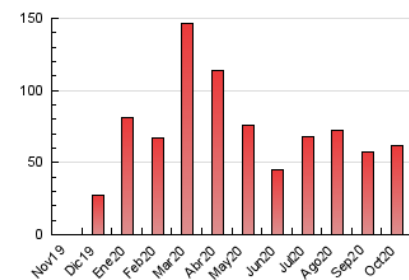

Pàgines (x 1000)