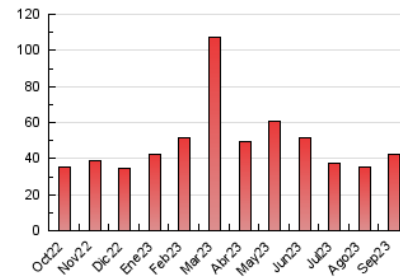

Pàgines (x 1000)