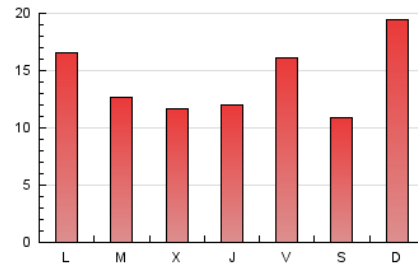

Pàgines (x 100)