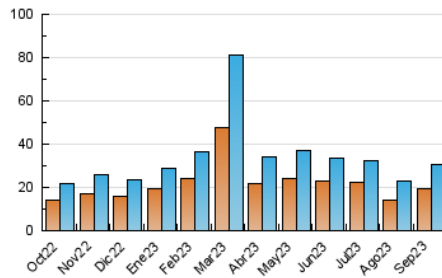

4.2 Per franja horària (promig)

Visites_ (x 1000)

Pàgines (x 1000)

4.3 Per mesos

N. únics / Visites (x 1000)