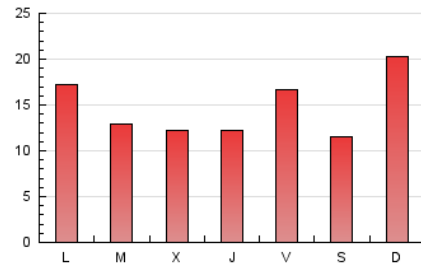

Pàgines (x 100)