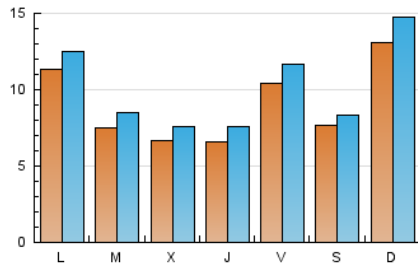

4. Gràfiques (Nacional)

4.1 Per dia de la setmana (promig)

N. únics / Visites (x 100)