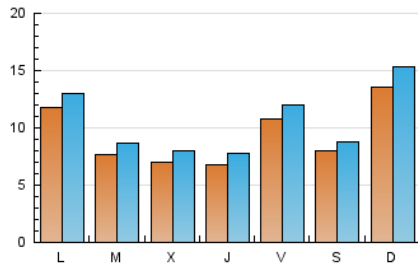

4. Gràfiques (Nacional i Internacional)

4.1 Per dia de la setmana (promig)

N. únics / Visites (x 100)