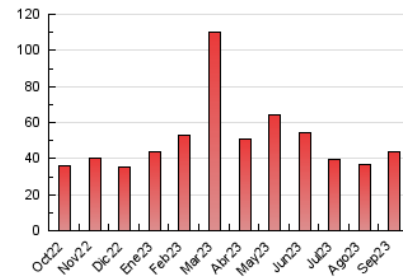

Pàgines (x 1000)