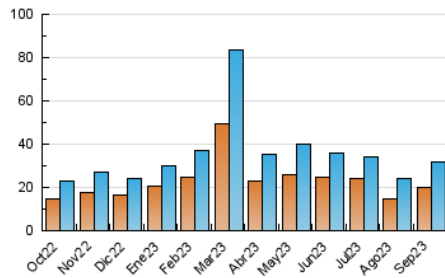

4.2 Per franja horària (promig)

Visites__ (x 1000)

Pàgines (x 1000)

4.3 Per mesos

N. únics / Visites (x 1000)