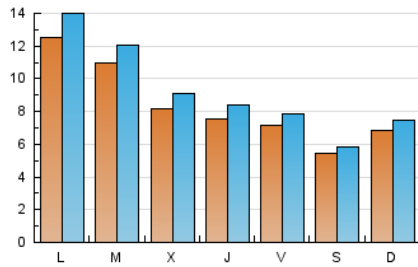

4. Gràfiques (Nacional i Internacional)

4.1 Per dia de la setmana (promig)

N. únics / Visites (x 100)