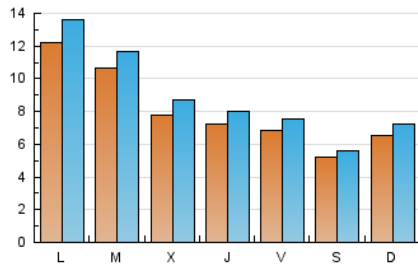

4. Gràfiques (Nacional)

4.1 Per dia de la setmana (promig)

N. únics / Visites (x 100)