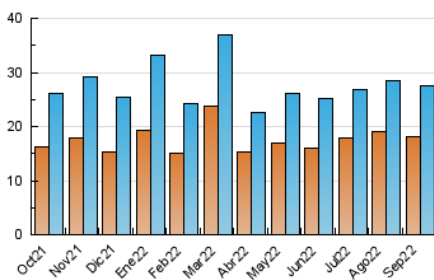

4.3 Per mesos

N. únics / Visites (x 1000)