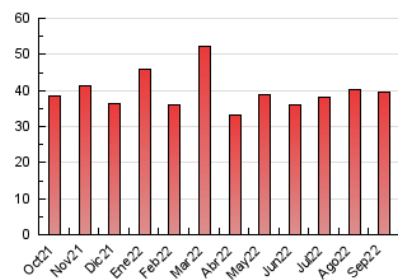

##### 4.2 Per franja horària (promig)

Visites\_\_ (x 1000)

Pàgines (x 1000)

##### 4.3 Per mesos

N. únics / Visites (x 1000)

Pàgines (x 1000)