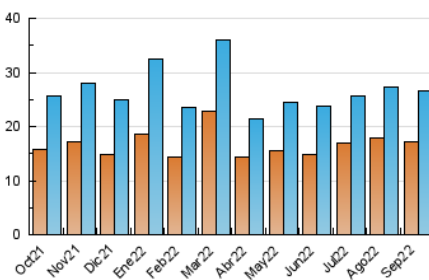

##### 4.1 Per dia de la setmana (promig)

N. únics / Visites (x 100)

Pàgines (x 100)

##### 4.2 Per franja horària (promig)

Visites\_\_ (x 1000)

Pàgines (x 1000)

##### 4.3 Per mesos

N. únics / Visites (x 1000)

Pàgines (x 1000)