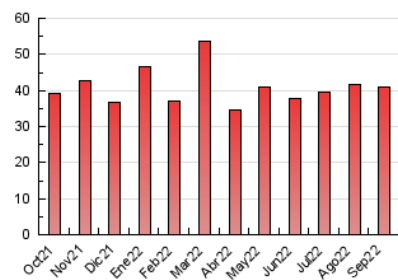

Pàgines (x 1000)