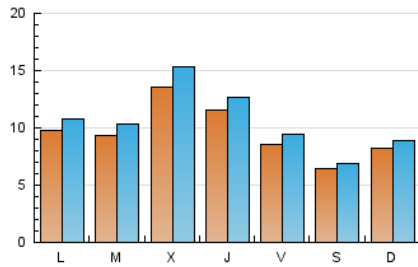

4. Gràfiques (Nacional)

4.1 Per dia de la setmana (promig)

N. únics / Visites (x 100)