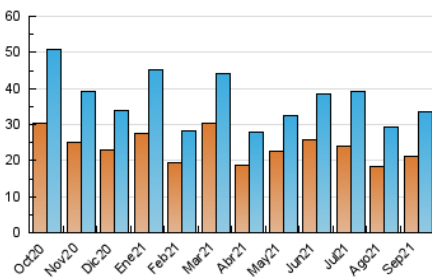

4.3 Per mesos

N. únics / Visites (x 1000)