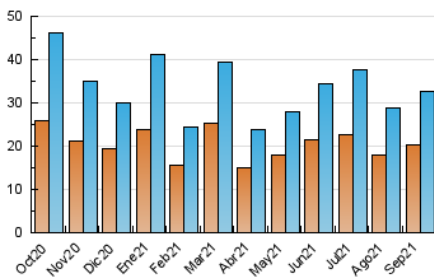

4.3 Per mesos

N. únics / Visites (x 1000)