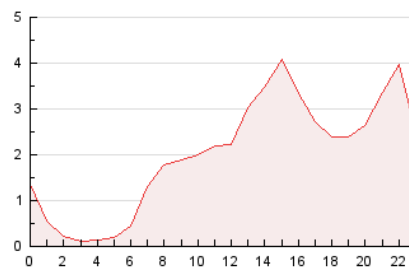

2. Seccions (Nacional i Internacional)

	PÀGINES	%
HOME	4.488	9.28 %
RESTA	43.852	90.72 %

3. Per dia del mes (Nacional i Internacional)

Dia	N. únics	Visites	Pàgines	Dia	N. únics	Visites	Pàgines	Dia	N. únics	Visites	Pàgines
1	2.757	3.258	4.570	11	570	608	907	21	887	967	1.329
2	1.911	2.131	2.932	12	539	602	952	22	1.136	1.258	1.897
3	1.205	1.334	1.977	13	744	832	1.413	23	1.782	1.949	2.584
4	878	946	1.282	14	879	982	1.443	24	837	907	1.279
5	960	1.057	1.546	15	816	900	1.312	25	646	682	940
6	904	987	1.447	16	792	868	1.344	26	1.043	1.122	1.516
7	906	1.002	1.503	17	703	806	1.293	27	1.239	1.352	1.921
8	1.160	1.233	1.748	18	576	627	892	28	1.184	1.289	1.818
9	776	844	1.221	19	847	924	1.279	29	1.147	1.249	1.694
10	814	881	1.270	20	1.118	1.245	1.866	30	752	817	1.165

4. Gràfiques (Nacional i Internacional)

4.1 Per dia de la setmana (promig)

N. únics / Visites (x 100)

Pàgines (x 100)

4.2 Per franja horària (promig)

Visites__ (x 1000)

Pàgines (x 1000)

4.3 Per mesos