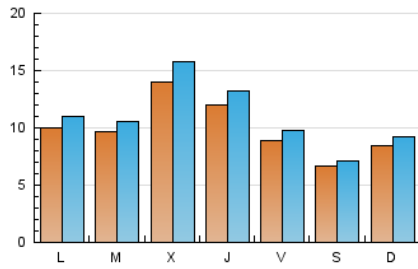

4. Gràfiques (Nacional i Internacional)

4.1 Per dia de la setmana (promig)

N. únics / Visites (x 100)