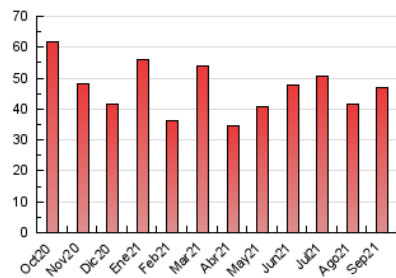

Pàgines (x 1000)