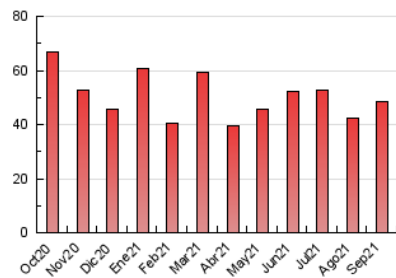

Pàgines (x 1000)