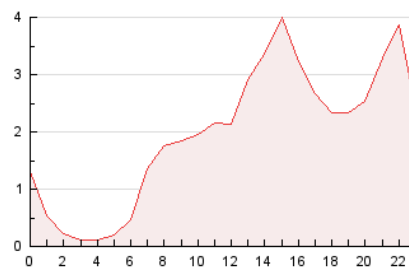

2. Seccions (Nacional)

	PÀGINES	%
HOME	4.426	9.41 %
RESTA	42.628	90.59 %

3. Per dia del mes (Nacional)

Dia	N. únics	Visites	Pàgines	Dia	N. únics	Visites	Pàgines	Dia	N. únics	Visites	Pàgines
1	2.659	3.146	4.405	11	547	585	883	21	870	951	1.319
2	1.793	1.993	2.717	12	519	582	932	22	1.114	1.236	1.879
3	1.161	1.288	1.918	13	729	817	1.402	23	1.747	1.913	2.513
4	860	926	1.242	14	847	950	1.413	24	824	891	1.263
5	929	1.018	1.459	15	780	864	1.275	25	626	662	919
6	874	957	1.410	16	753	832	1.301	26	1.006	1.084	1.476
7	882	977	1.474	17	666	767	1.264	27	1.206	1.322	1.904
8	1.132	1.203	1.715	18	548	599	861	28	1.151	1.257	1.783
9	740	804	1.174	19	813	889	1.238	29	1.116	1.217	1.661
10	785	852	1.241	20	1.094	1.225	1.853	30	739	805	1.160

4. Gràfiques (Nacional)

4.1 Per dia de la setmana (promig)

N. únics / Visites (x 100)

Pàgines (x 100)

4.2 Per franja horària (promig)

Visites__ (x 1000)

Pàgines (x 1000)

4.3 Per mesos