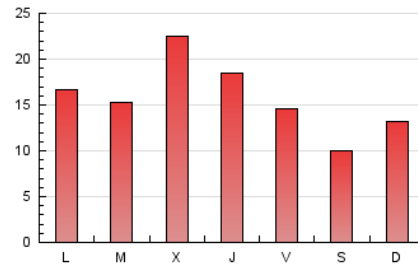

Pàgines (x 100)