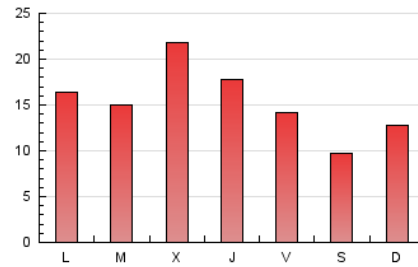

Pàgines (x 100)