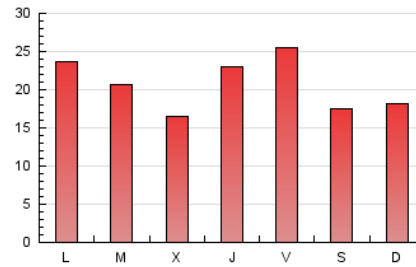

Pàgines (x 100)