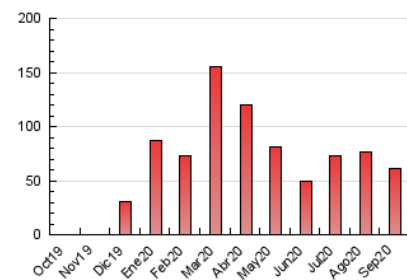

Pàgines (x 1000)