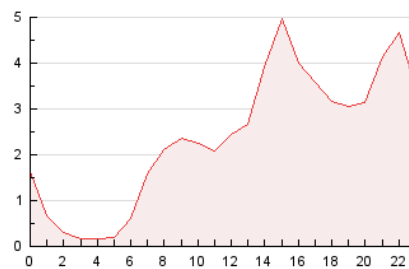

2. Seccions (Nacional)

	PÀGINES	%
HOME	4.150	7.24 %
RESTA	53.173	92.76 %

3. Per dia del mes (Nacional)

Dia	N. únics	Visites	Pàgines	Dia	N. únics	Visites	Pàgines	Dia	N. únics	Visites	Pàgines
1	754	814	1.132	11	661	689	785	21	1.292	1.422	1.938
2	624	679	920	12	469	503	680	22	1.013	1.105	1.575
3	2.969	3.108	3.625	13	463	483	678	23	840	928	1.382
4	3.026	3.109	3.561	14	1.432	1.583	2.093	24	1.637	1.820	2.473
5	1.990	2.053	2.335	15	1.163	1.269	1.759	25	2.350	2.608	3.330
6	1.711	1.753	2.060	16	1.219	1.310	1.824	26	1.382	1.462	1.810
7	1.407	1.452	1.768	17	1.009	1.093	1.517	27	1.634	1.775	2.261
8	1.030	1.090	1.381	18	1.296	1.414	1.833	28	2.050	2.322	3.109
9	841	901	1.268	19	1.196	1.266	1.654	29	2.751	3.005	3.782
10	635	708	1.010	20	1.303	1.387	1.691	30	1.375	1.509	2.089

4. Gràfiques (Nacional)

4.1 Per dia de la setmana (promig)

N. únics / Visites (x 100)

Pàgines (x 100)

4.2 Per franja horària (promig)

Visites (x 1000)

Pàgines (x 1000)

4.3 Per mesos