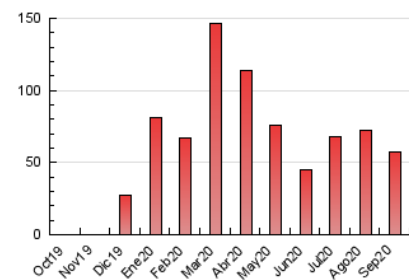

Pàgines (x 1000)