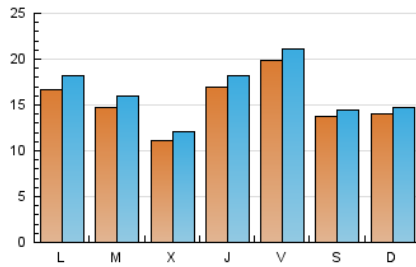

4. Gràfiques (Nacional i Internacional)

4.1 Per dia de la setmana (promig)

N. únics / Visites (x 100)