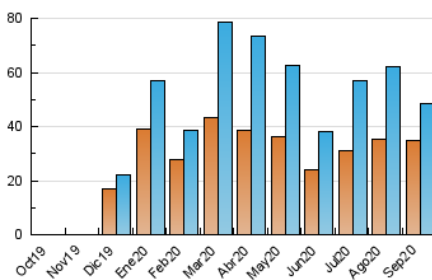

4.3 Per mesos

N. únics / Visites (x 1000)