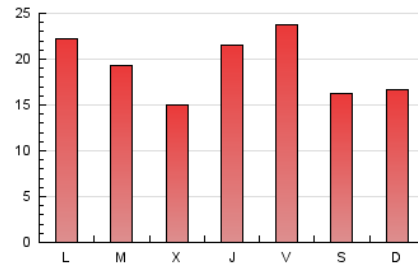

Pàgines (x 100)