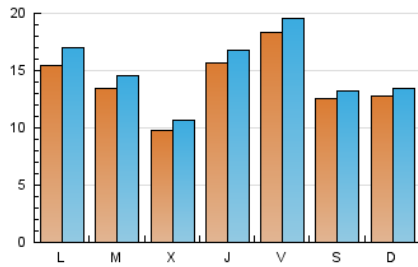

4. Gràfiques (Nacional)

4.1 Per dia de la setmana (promig)

N. únics / Visites (x 100)