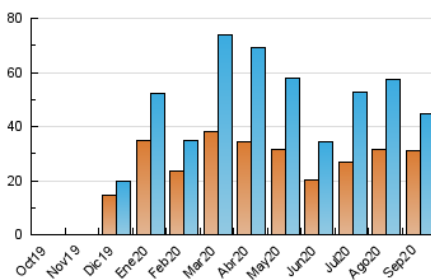

4.3 Per mesos

N. únics / Visites (x 1000)