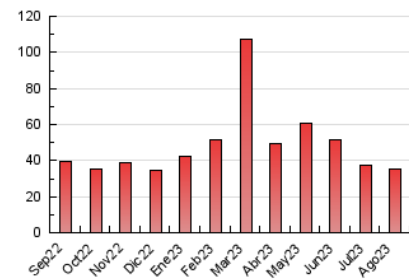

#### 4.1 Per dia de la setmana (promig)

N. únics / Visites (x 100)

Pàgines (x 100)

#### 4.2 Per franja horària (promig)

Visites\_ (x 1000)

Pàgines (x 1000)

#### 4.3 Per mesos

N. únics / Visites (x 1000)

Pàgines (x 1000)