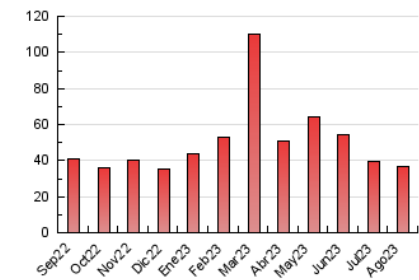

##### 4.2 Per franja horària (promig)

Visites\_ (x 1000)

Pàgines (x 1000)

##### 4.3 Per mesos

N. únics / Visites (x 1000)

Pàgines (x 1000)