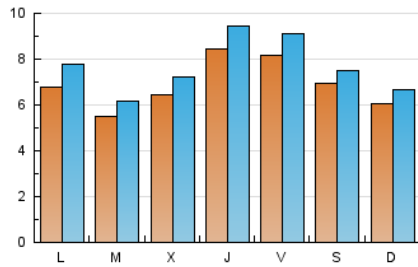

4. Gràfiques (Nacional i Internacional)

4.1 Per dia de la setmana (promig)

N. únics / Visites (x 100)