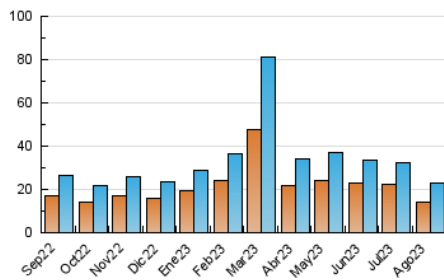

#### 4.1 Per dia de la setmana (promig)

N. únics / Visites (x 100)

Pàgines (x 100)

#### 4.2 Per franja horària (promig)

Visites\_ (x 1000)

Pàgines (x 1000)

#### 4.3 Per mesos

N. únics / Visites (x 1000)

Pàgines (x 1000)