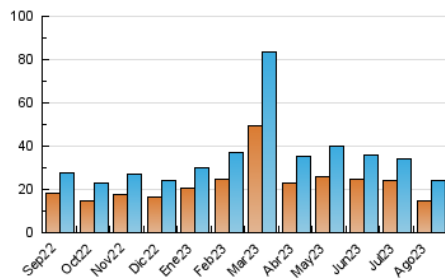

##### 4.2 Per franja horària (promig)

Visites\_ (x 1000)

Pàgines (x 1000)

##### 4.3 Per mesos

N. únics / Visites (x 1000)

Pàgines (x 1000)