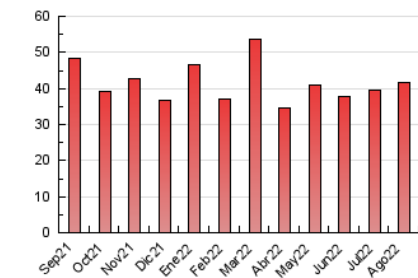

Pàgines (x 1000)