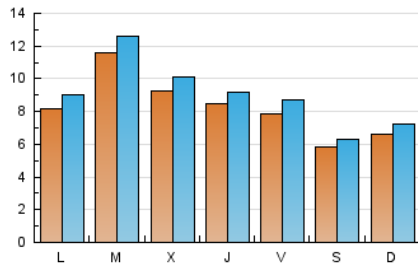

4. Gràfiques (Nacional i Internacional)

4.1 Per dia de la setmana (promig)

N. únics / Visites (x 100)