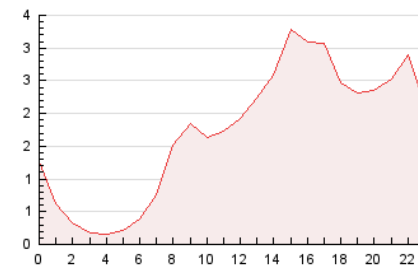

2. Seccions (Nacional i Internacional)

	PÀGINES	%
HOME	3.092	7.44 %
RESTA	38.465	92.56 %

3. Per dia del mes (Nacional i Internacional)

Dia	N. únics	Visites	Pàgines	Dia	N. únics	Visites	Pàgines	Dia	N. únics	Visites	Pàgines
1	1.058	1.143	1.634	11	1.282	1.379	1.875	21	776	830	1.160
2	956	1.035	1.374	12	686	736	1.164	22	715	794	1.275
3	862	951	1.409	13	411	454	703	23	1.154	1.263	1.665
4	687	755	1.161	14	437	493	832	24	808	862	1.303
5	1.044	1.172	1.814	15	420	455	706	25	590	634	1.026
6	761	815	1.103	16	1.938	2.080	2.657	26	648	719	1.141
7	977	1.065	1.396	17	1.484	1.605	2.423	27	587	630	948
8	1.092	1.225	1.788	18	834	916	1.438	28	465	508	731
9	814	888	1.294	19	770	847	1.181	29	814	907	1.514
10	864	970	1.403	20	574	621	892	30	930	1.041	1.504
								31	607	685	1.043

4. Gràfiques (Nacional i Internacional)

4.1 Per dia de la setmana (promig)

N. únics / Visites (x 100)

Pàgines (x 100)

4.2 Per franja horària (promig)

Visites__ (x 1000)

Pàgines (x 1000)

4.3 Per mesos