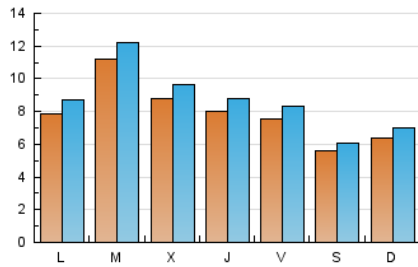

4. Gràfiques (Nacional)

4.1 Per dia de la setmana (promig)

N. únics / Visites (x 100)