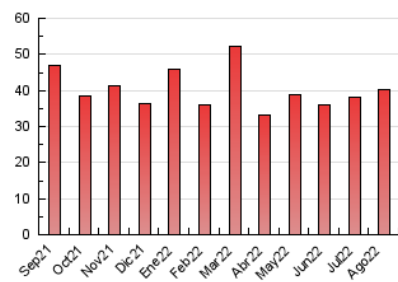

Pàgines (x 1000)