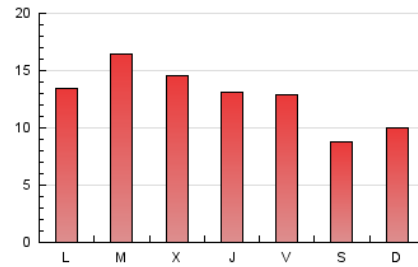

Pàgines (x 100)