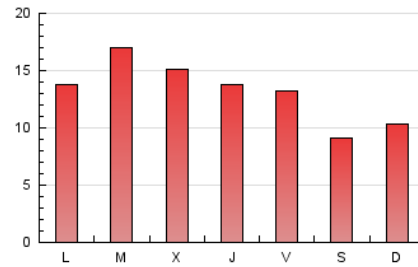

Pàgines (x 100)