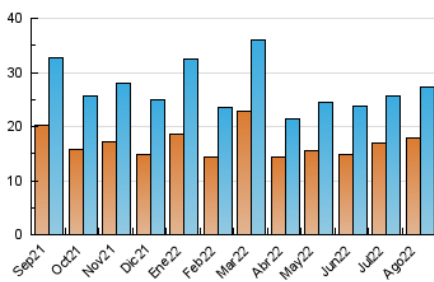

4.3 Per mesos

N. únics / Visites (x 1000)