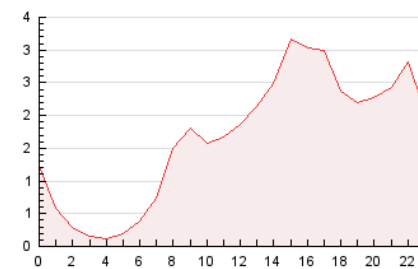

2. Seccions (Nacional)

	PÀGINES	%
HOME	2.977	7.42 %
RESTA	37.154	92.58 %

3. Per dia del mes (Nacional)

Dia	N. únics	Visites	Pàgines	Dia	N. únics	Visites	Pàgines	Dia	N. únics	Visites	Pàgines
1	1.016	1.098	1.575	11	1.230	1.326	1.795	21	760	814	1.140
2	924	1.002	1.335	12	672	722	1.149	22	689	767	1.228
3	837	926	1.382	13	397	439	681	23	1.116	1.223	1.615
4	659	726	1.126	14	418	473	810	24	760	814	1.248
5	1.010	1.138	1.763	15	407	439	682	25	545	587	975
6	735	788	1.073	16	1.867	2.008	2.573	26	611	682	1.100
7	944	1.030	1.361	17	1.397	1.514	2.306	27	549	592	901
8	1.057	1.187	1.747	18	784	866	1.368	28	442	485	705
9	786	859	1.265	19	722	799	1.126	29	777	867	1.465
10	838	943	1.372	20	550	596	843	30	892	1.003	1.456
								31	551	628	966

4. Gràfiques (Nacional)

4.1 Per dia de la setmana (promig)

N. únics / Visites (x 100)

Pàgines (x 100)

4.2 Per franja horària (promig)

Visites__ (x 1000)

Pàgines (x 1000)

4.3 Per mesos