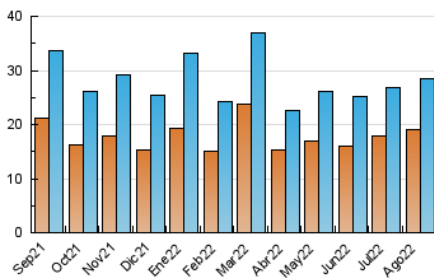

4.3 Per mesos

N. únics / Visites (x 1000)