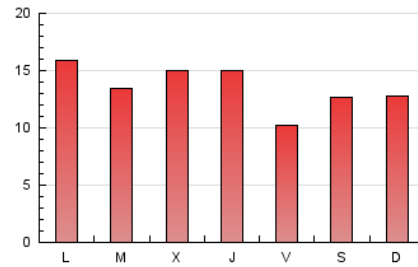

Pàgines (x 100)