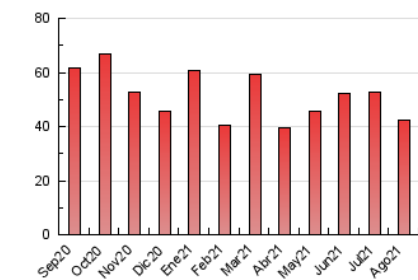

Pàgines (x 1000)