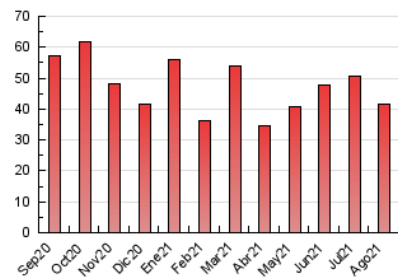

Pàgines (x 1000)