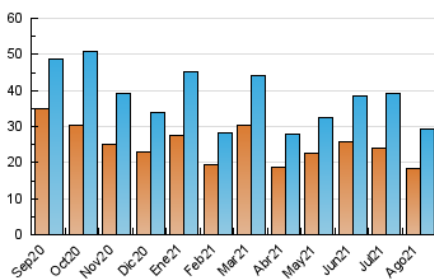

4.3 Per mesos

N. únics / Visites (x 1000)