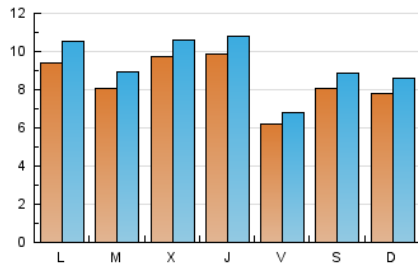

4. Gràfiques (Nacional)

4.1 Per dia de la setmana (promig)

N. únics / Visites (x 100)