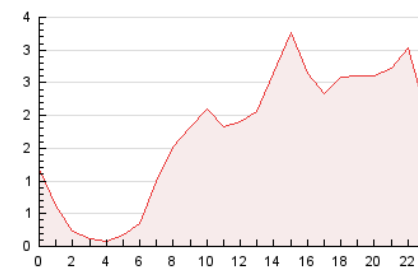

2. Seccions (Nacional)

	PÀGINES	%
HOME	3.666	8.82 %
RESTA	37.890	91.18 %

3. Per dia del mes (Nacional)

Dia	N. únics	Visites	Pàgines	Dia	N. únics	Visites	Pàgines	Dia	N. únics	Visites	Pàgines
1	759	828	1.079	11	797	863	1.297	21	809	879	1.347
2	1.041	1.134	1.481	12	1.006	1.102	1.517	22	780	866	1.413
3	946	1.029	1.434	13	523	585	1.021	23	825	952	1.552
4	930	1.023	1.406	14	1.114	1.224	1.540	24	711	821	1.340
5	681	765	1.112	15	602	657	924	25	680	761	1.161
6	619	684	995	16	608	675	1.198	26	915	1.050	1.494
7	505	564	745	17	632	709	1.152	27	722	790	1.091
8	635	700	1.025	18	1.478	1.596	2.047	28	796	885	1.310
9	623	710	1.174	19	1.340	1.412	1.797	29	1.137	1.243	1.808
10	439	491	746	20	615	670	934	30	1.611	1.803	2.464
								31	1.309	1.410	1.952

4. Gràfiques (Nacional)

4.1 Per dia de la setmana (promig)

N. únics / Visites (x 100)

Pàgines (x 100)

4.2 Per franja horària (promig)

Visites (x 1000)

Pàgines (x 1000)

4.3 Per mesos