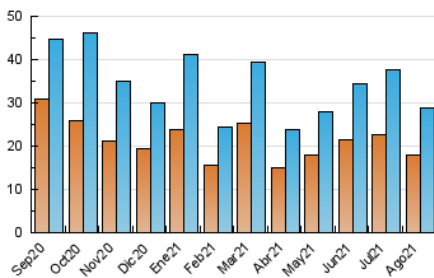

4.3 Per mesos

N. únics / Visites (x 1000)