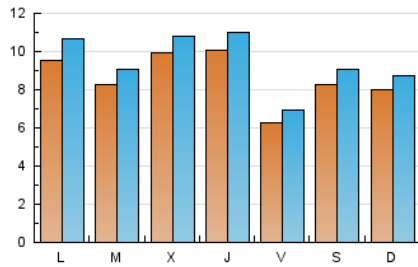

4. Gràfiques (Nacional i Internacional)

4.1 Per dia de la setmana (promig)

N. únics / Visites (x 100)