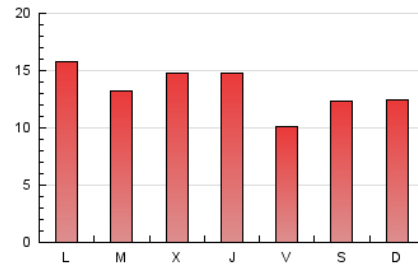

Pàgines (x 100)