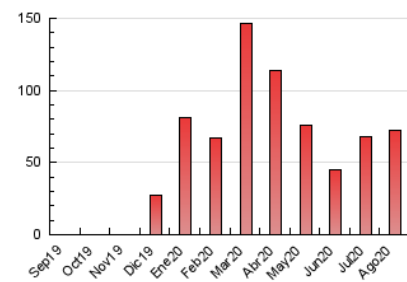

##### 4.1 Per dia de la setmana (promig)

N. únics / Visites (x 100)

Pàgines (x 100)

##### 4.2 Per franja horària (promig)

Visites (x 1000)

Pàgines (x 1000)

##### 4.3 Per mesos

N. únics / Visites (x 1000)

Pàgines (x 1000)