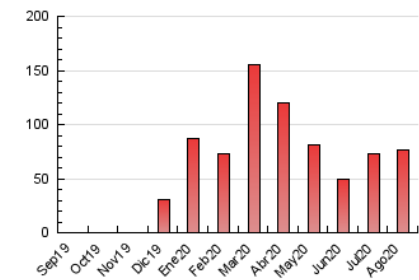

Pàgines (x 1000)