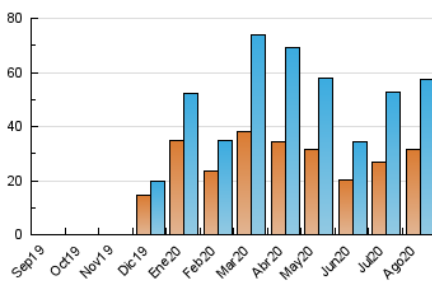

##### 4.1 Per dia de la setmana (promig)

N. únics / Visites (x 100)

Pàgines (x 100)

##### 4.2 Per franja horària (promig)

Visites (x 1000)

Pàgines (x 1000)

##### 4.3 Per mesos

N. únics / Visites (x 1000)

Pàgines (x 1000)