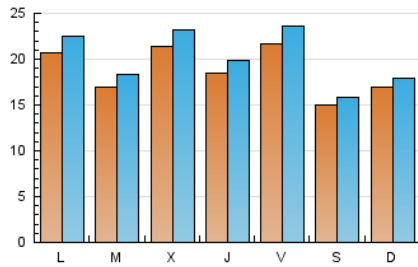

4. Gràfiques (Nacional i Internacional)

4.1 Per dia de la setmana (promig)

N. únics / Visites (x 100)