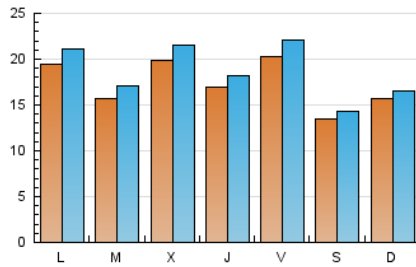

4. Gràfiques (Nacional)

4.1 Per dia de la setmana (promig)

N. únics / Visites (x 100)