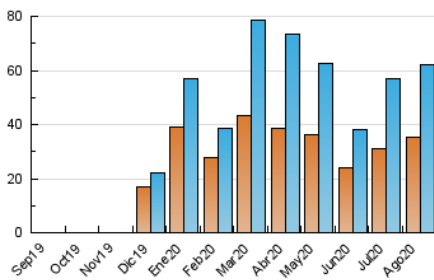

4.3 Per mesos

N. únics / Visites (x 1000)