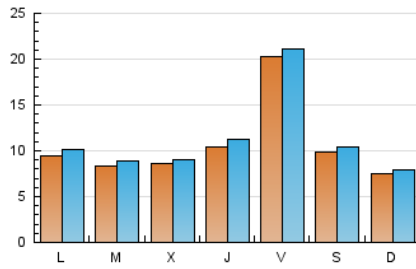

4. Gràfiques (Nacional i Internacional)

4.1 Per dia de la setmana (promig)

N. únics / Visites (x 100)