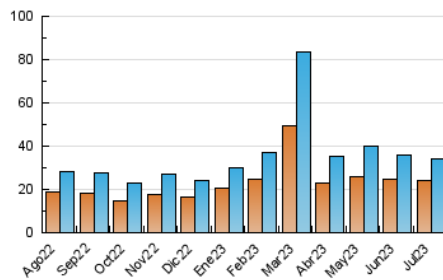

4.3 Per mesos

N. únics / Visites (x 1000)