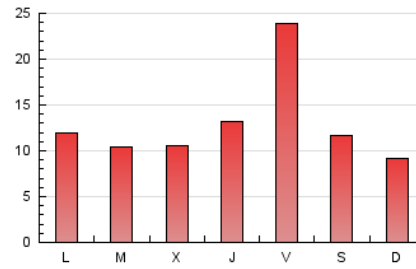

Pàgines (x 100)