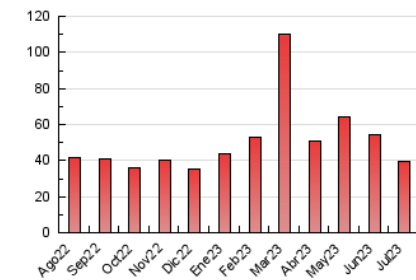

Pàgines (x 1000)