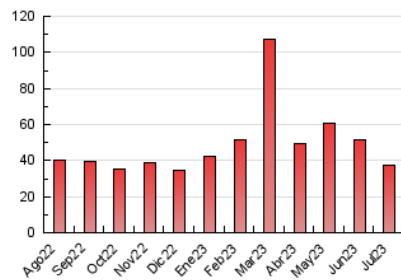

Pàgines (x 1000)