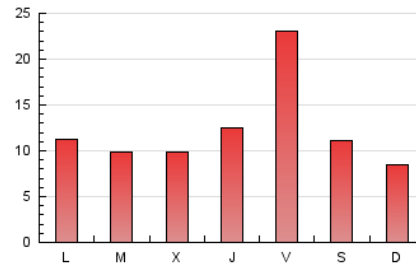

Pàgines (x 100)