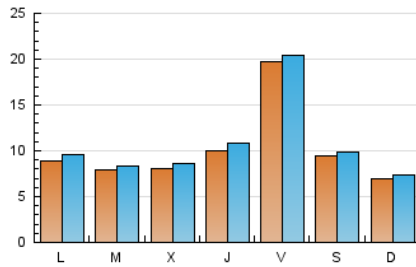

4. Gràfiques (Nacional)

4.1 Per dia de la setmana (promig)

N. únics / Visites (x 100)