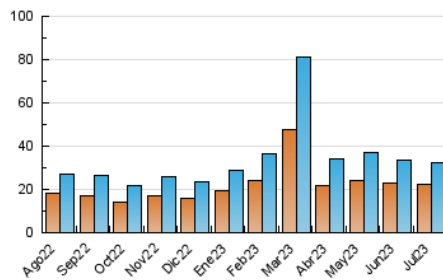

4.3 Per mesos

N. únics / Visites (x 1000)