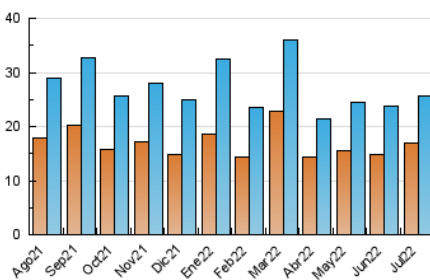

4.3 Per mesos

N. únics / Visites (x 1000)