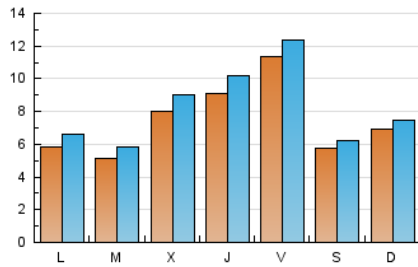

4. Gràfiques (Nacional)

4.1 Per dia de la setmana (promig)

N. únics / Visites (x 100)