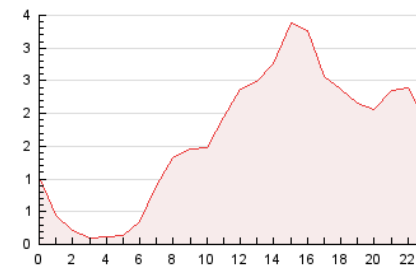

2. Seccions (Nacional i Internacional)

	PÀGINES	%
HOME	3.103	7.85 %
RESTA	36.430	92.15 %

3. Per dia del mes (Nacional i Internacional)

Dia	N. únics	Visites	Pàgines	Dia	N. únics	Visites	Pàgines	Dia	N. únics	Visites	Pàgines
1	643	711	1.093	11	636	712	1.069	21	548	612	1.025
2	456	494	657	12	526	596	1.004	22	426	478	876
3	635	677	860	13	541	617	1.011	23	500	556	772
4	559	635	1.020	14	620	702	1.091	24	538	597	922
5	607	672	1.075	15	787	876	1.286	25	611	699	1.331
6	768	872	1.318	16	397	436	743	26	486	561	976
7	764	834	1.204	17	611	691	1.009	27	1.504	1.668	2.349
8	1.104	1.227	1.710	18	716	805	1.352	28	1.872	2.110	2.874
9	791	852	1.108	19	569	648	1.108	29	2.944	3.115	3.883
10	564	599	866	20	540	613	1.029	30	825	868	1.122
								31	1.337	1.402	1.790

4. Gràfiques (Nacional i Internacional)

4.1 Per dia de la setmana (promig)

N. únics / Visites (x 100)

Pàgines (x 100)

4.2 Per franja horària (promig)

Visites (x 1000)

Pàgines (x 1000)

4.3 Per mesos