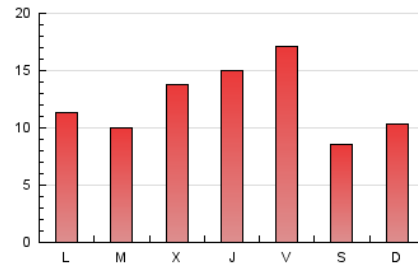

Pàgines (x 100)