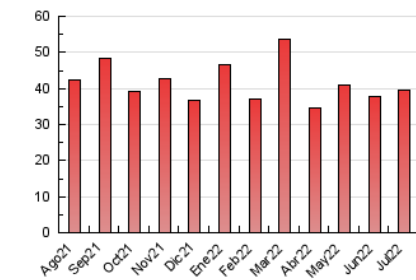

Pàgines (x 1000)