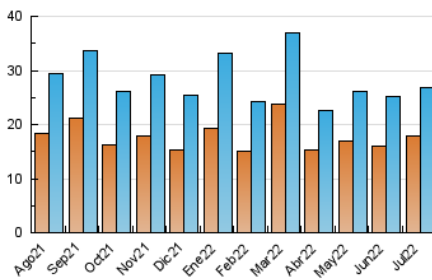

4.3 Per mesos

N. únics / Visites (x 1000)