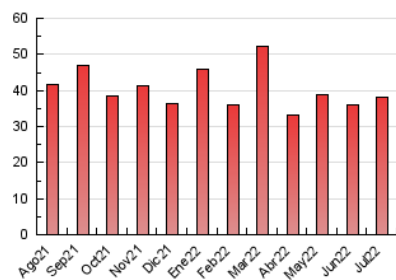

Pàgines (x 1000)