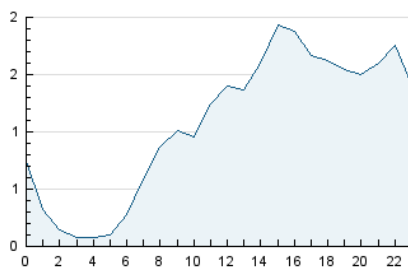

2. Seccions (Nacional)

	PÀGINES	%
HOME	2.987	7.84 %
RESTA	35.109	92.16 %

3. Per dia del mes (Nacional)

Dia	N. únics	Visites	Pàgines	Dia	N. únics	Visites	Pàgines	Dia	N. únics	Visites	Pàgines
1	603	671	1.049	11	577	650	1.002	21	515	579	991
2	441	479	641	12	491	561	969	22	391	442	836
3	603	645	818	13	502	577	950	23	481	537	751
4	511	587	967	14	557	639	1.025	24	515	573	892
5	570	633	1.033	15	736	825	1.233	25	574	660	1.269
6	739	843	1.285	16	378	416	718	26	461	534	942
7	727	795	1.161	17	557	635	951	27	1.456	1.614	2.287
8	1.044	1.166	1.635	18	662	749	1.291	28	1.830	2.065	2.820
9	768	825	1.072	19	535	614	1.073	29	2.898	3.065	3.821
10	510	539	793	20	513	585	1.000	30	807	848	1.096
								31	1.289	1.350	1.725

4. Gràfiques (Nacional)

4.1 Per dia de la setmana (promig)

N. únics / Visites (x 100)

Pàgines (x 100)

4.2 Per franja horària (promig)

Visites (x 1000)

Pàgines (x 1000)

4.3 Per mesos