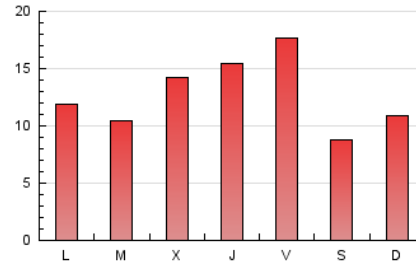

Pàgines (x 100)