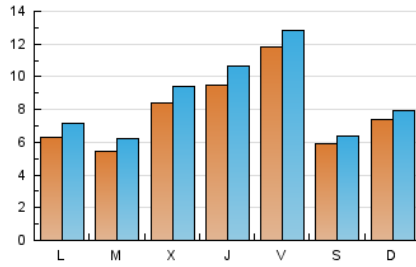

4. Gràfiques (Nacional i Internacional)

4.1 Per dia de la setmana (promig)

N. únics / Visites (x 100)