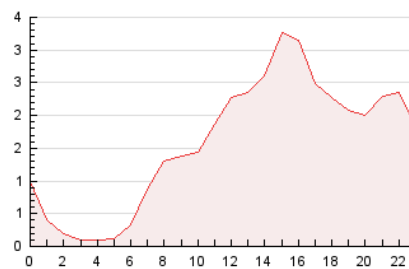

2. Seccions (Nacional)

	PÀGINES	%
HOME	2.987	7.84 %
RESTA	35.109	92.16 %

3. Per dia del mes (Nacional)

Dia	N. únics	Visites	Pàgines	Dia	N. únics	Visites	Pàgines	Dia	N. únics	Visites	Pàgines
1	603	671	1.049	11	577	650	1.002	21	515	579	991
2	441	479	641	12	491	561	969	22	391	442	836
3	603	645	818	13	502	577	950	23	481	537	751
4	511	587	967	14	557	639	1.025	24	515	573	892
5	570	633	1.033	15	736	825	1.233	25	574	660	1.269
6	739	843	1.285	16	378	416	718	26	461	534	942
7	727	795	1.161	17	557	635	951	27	1.456	1.614	2.287
8	1.044	1.166	1.635	18	662	749	1.291	28	1.830	2.065	2.820
9	768	825	1.072	19	535	614	1.073	29	2.898	3.065	3.821
10	510	539	793	20	513	585	1.000	30	807	848	1.096
								31	1.289	1.350	1.725

4. Gràfiques (Nacional)

4.1 Per dia de la setmana (promig)

N. únics / Visites (x 100)

Pàgines (x 100)

4.2 Per franja horària (promig)

Visites (x 1000)

Pàgines (x 1000)

4.3 Per mesos