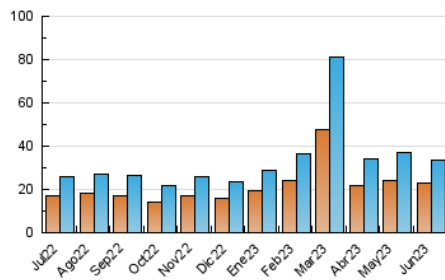

4.3 Per mesos

N. únics / Visites (x 1000)