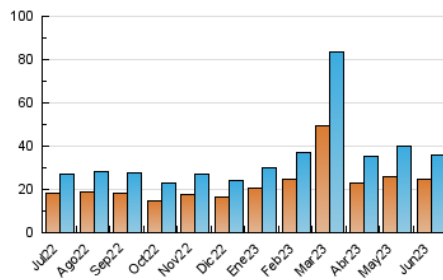

4.3 Per mesos

N. únics / Visites (x 1000)