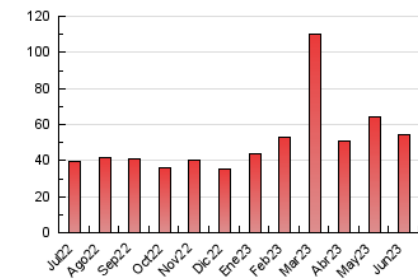

Pàgines (x 1000)