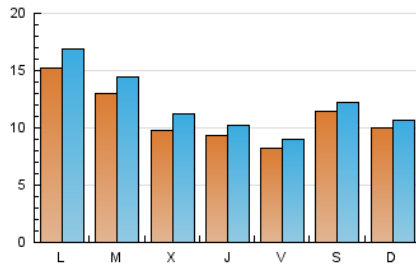

4. Gràfiques (Nacional i Internacional)

4.1 Per dia de la setmana (promig)

N. únics / Visites (x 100)