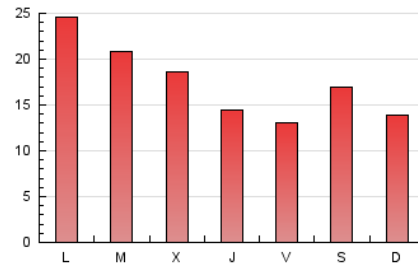

Pàgines (x 100)