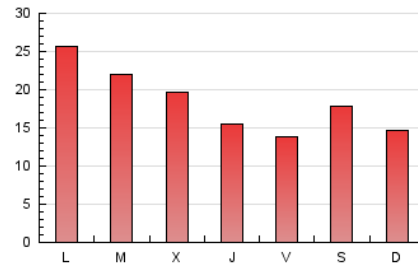

Pàgines (x 100)