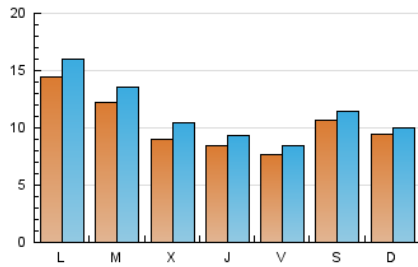

4. Gràfiques (Nacional)

4.1 Per dia de la setmana (promig)

N. únics / Visites (x 100)