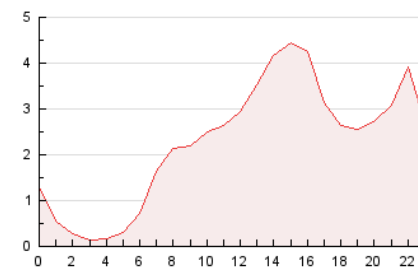

2. Seccions (Nacional i Internacional)

	PÀGINES	%
HOME	5.150	9.43 %
RESTA	49.464	90.57 %

3. Per dia del mes (Nacional i Internacional)

Dia	N. únics	Visites	Pàgines	Dia	N. únics	Visites	Pàgines	Dia	N. únics	Visites	Pàgines
1	1.162	1.298	1.917	11	828	895	1.348	21	802	923	1.643
2	1.159	1.261	1.838	12	1.282	1.460	2.410	22	966	1.093	1.745
3	910	952	1.213	13	1.143	1.294	2.187	23	654	739	1.227
4	680	729	984	14	1.478	1.730	3.088	24	1.858	1.903	2.203
5	809	869	1.270	15	966	1.066	1.761	25	1.712	1.780	2.164
6	820	926	1.476	16	735	835	1.504	26	2.637	2.890	4.036
7	857	989	1.704	17	898	1.074	2.314	27	2.274	2.465	3.445
8	798	887	1.398	18	780	873	1.358	28	773	857	1.437
9	1.017	1.120	1.708	19	1.351	1.528	2.582	29	748	783	928
10	889	948	1.399	20	982	1.102	1.681	30	543	564	646

4. Gràfiques (Nacional i Internacional)

4.1 Per dia de la setmana (promig)

N. únics / Visites (x 100)

Pàgines (x 100)

4.2 Per franja horària (promig)

Visites_ (x 1000)

Pàgines (x 1000)

4.3 Per mesos