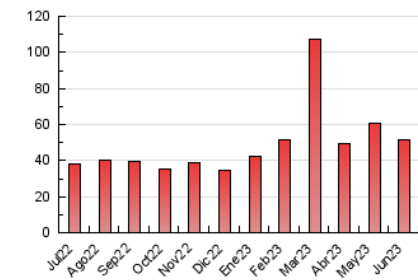

Pàgines (x 1000)