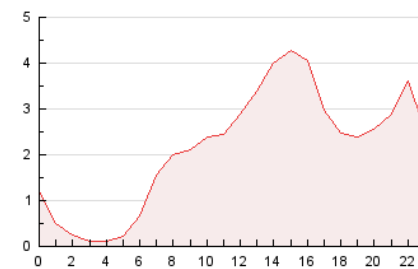

2. Seccions (Nacional)

	PÀGINES	%
HOME	4.994	9.68 %
RESTA	46.611	90.32 %

3. Per dia del mes (Nacional)

Dia	N. únics	Visites	Pàgines	Dia	N. únics	Visites	Pàgines	Dia	N. únics	Visites	Pàgines
1	1.054	1.177	1.769	11	770	833	1.270	21	743	855	1.558
2	1.075	1.171	1.726	12	1.223	1.393	2.326	22	850	969	1.607
3	863	903	1.154	13	1.013	1.151	2.021	23	601	682	1.153
4	646	692	938	14	1.341	1.575	2.894	24	1.785	1.829	2.120
5	746	802	1.160	15	907	1.000	1.668	25	1.610	1.674	2.021
6	772	876	1.411	16	657	755	1.398	26	2.551	2.793	3.908
7	790	914	1.599	17	819	989	2.175	27	2.188	2.368	3.314
8	700	782	1.268	18	729	819	1.298	28	742	823	1.396
9	963	1.061	1.637	19	1.237	1.403	2.434	29	719	750	885
10	809	862	1.301	20	912	1.024	1.586	30	514	533	610

4. Gràfiques (Nacional)

4.1 Per dia de la setmana (promig)

N. únics / Visites (x 100)

Pàgines (x 100)

4.2 Per franja horària (promig)

Visites_ (x 1000)

Pàgines (x 1000)

4.3 Per mesos