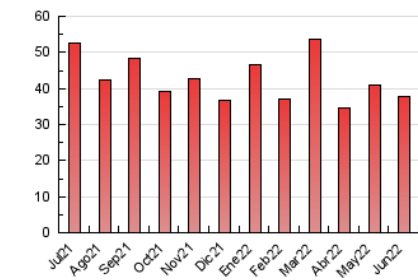

Pàgines (x 1000)