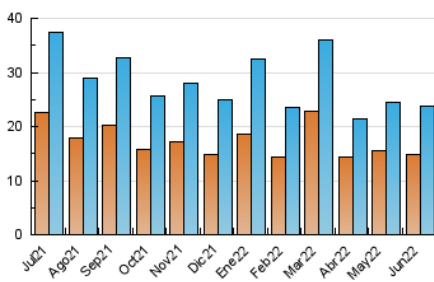

##### 4.1 Per dia de la setmana (promig)

N. únics / Visites (x 100)

Pàgines (x 100)

##### 4.2 Per franja horària (promig)

Visites (x 1000)

Pàgines (x 1000)

##### 4.3 Per mesos

N. únics / Visites (x 1000)

Pàgines (x 1000)