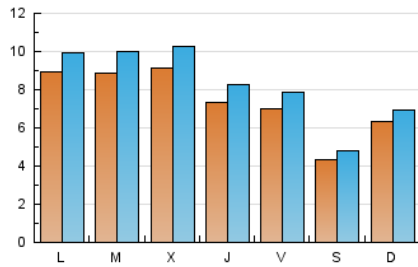

4. Gràfiques (Nacional i Internacional)

4.1 Per dia de la setmana (promig)

N. únics / Visites (x 100)