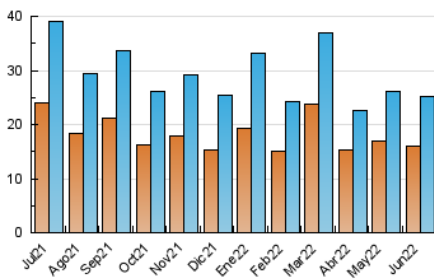

4.3 Per mesos

N. únics / Visites (x 1000)