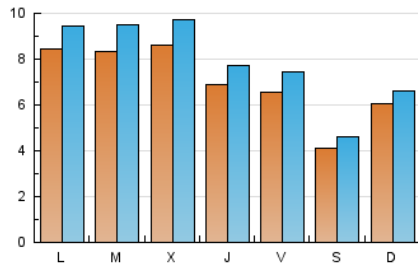

4. Gràfiques (Nacional)

4.1 Per dia de la setmana (promig)

N. únics / Visites (x 100)