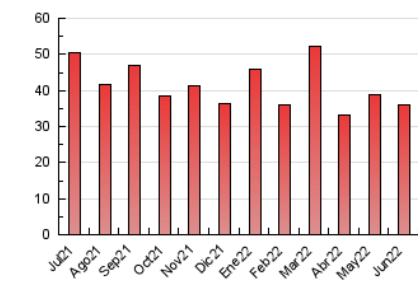

##### 4.2 Per franja horària (promig)

Visites (x 1000)

Pàgines (x 1000)

##### 4.3 Per mesos

N. únics / Visites (x 1000)

Pàgines (x 1000)