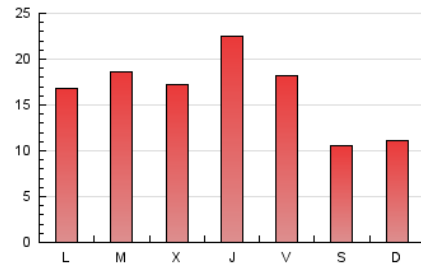

Pàgines (x 100)