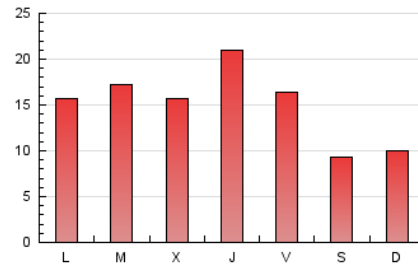

Pàgines (x 100)