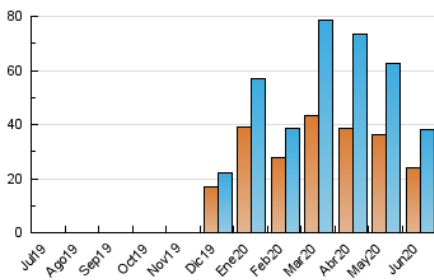

4.3 Per mesos

N. únics / Visites (x 1000)