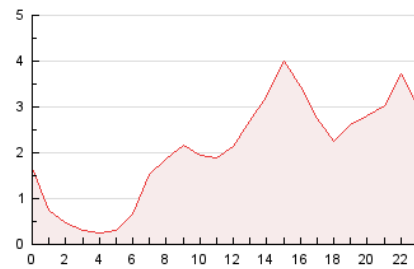

2. Seccions (Nacional i Internacional)

| | PÀGINES | % |
|--------------|---------|---------|
| HOME | 3.764 | 7.60 % |
| RESTA | 45.779 | 92.40 % |

3. Per dia del mes (Nacional i Internacional)

| Dia | N. únics | Visites | Pàgines | Dia | N. únics | Visites | Pàgines | Dia | N. únics | Visites | Pàgines |
|-----|----------|---------|---------|-----|----------|---------|---------|-----|----------|---------|---------|
| 1 | 959 | 1.018 | 1.358 | 11 | 1.812 | 2.000 | 2.453 | 21 | 870 | 908 | 1.071 |
| 2 | 1.056 | 1.147 | 1.708 | 12 | 1.492 | 1.610 | 2.001 | 22 | 897 | 977 | 1.385 |
| 3 | 1.847 | 2.069 | 2.640 | 13 | 825 | 870 | 1.027 | 23 | 1.406 | 1.518 | 1.961 |
| 4 | 1.738 | 1.872 | 2.398 | 14 | 601 | 625 | 799 | 24 | 843 | 885 | 1.048 |
| 5 | 1.072 | 1.202 | 1.722 | 15 | 951 | 1.046 | 1.481 | 25 | 997 | 1.094 | 1.483 |
| 6 | 849 | 878 | 1.063 | 16 | 1.103 | 1.247 | 1.726 | 26 | 796 | 869 | 1.284 |
| 7 | 1.527 | 1.627 | 1.967 | 17 | 1.096 | 1.201 | 1.661 | 27 | 640 | 668 | 769 |
| 8 | 1.350 | 1.464 | 1.991 | 18 | 1.928 | 2.107 | 2.685 | 28 | 446 | 472 | 588 |
| 9 | 1.046 | 1.151 | 1.565 | 19 | 1.653 | 1.759 | 2.263 | 29 | 1.507 | 1.637 | 2.168 |
| 10 | 1.100 | 1.194 | 1.560 | 20 | 1.065 | 1.129 | 1.365 | 30 | 1.682 | 1.823 | 2.353 |

4. Gràfiques (Nacional i Internacional)

4.1 Per dia de la setmana (promig)

N. únics / Visites (x 100)

Pàgines (x 100)

4.2 Per franja horària (promig)

Visites (x 1000)

Pàgines (x 1000)

4.3 Per mesos