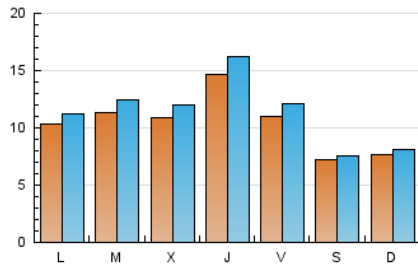

4. Gràfiques (Nacional)

4.1 Per dia de la setmana (promig)

N. únics / Visites (x 100)