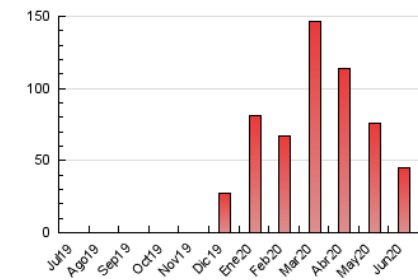

Pàgines (x 1000)