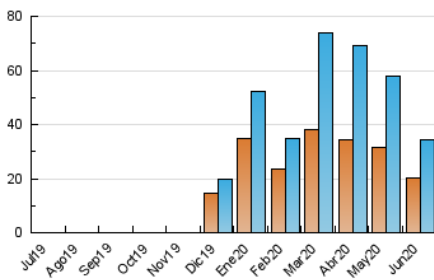

4.3 Per mesos

N. únics / Visites (x 1000)