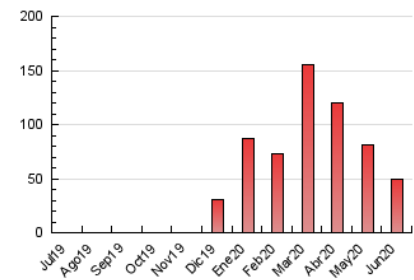

Pàgines (x 1000)