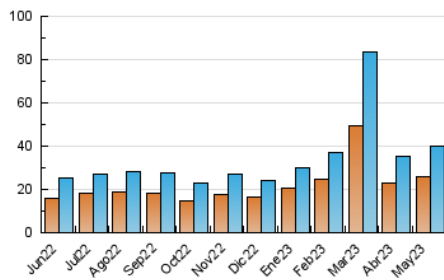

4.3 Per mesos

N. únics / Visites (x 1000)