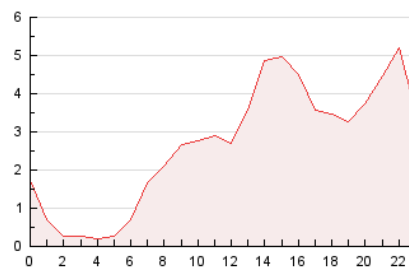

### 3. Per dia del mes (Nacional i Internacional)

Dia	N. únics	Visites	Pàgines	Dia	N. únics	Visites	Pàgines	Dia	N. únics	Visites	Pàgines
1	1.441	1.572	1.966	11	851	956	1.602	21	2.475	2.914	3.743
2	1.088	1.240	1.858	12	1.072	1.234	2.124	22	1.341	1.519	2.520
3	1.701	1.857	2.747	13	737	816	1.227	23	963	1.102	2.031
4	1.493	1.634	2.224	14	912	1.007	1.457	24	874	1.048	1.922
5	1.004	1.104	1.687	15	1.117	1.284	2.085	25	849	944	1.629
6	949	1.015	1.300	16	1.054	1.224	2.102	26	821	912	1.548
7	952	1.048	1.435	17	822	965	1.848	27	591	638	917
8	1.095	1.238	1.882	18	1.083	1.299	2.081	28	2.130	2.427	4.916
9	1.189	1.391	2.355	19	1.076	1.219	2.203	29	1.443	1.631	3.129
10	1.392	1.568	2.290	20	934	1.014	1.404	30	1.065	1.189	2.046
								31	858	966	1.724

4. Gràfiques (Nacional i Internacional)

4.1 Per dia de la setmana (promig)

N. únics / Visites (x 100)

Pàgines (x 100)

4.2 Per franja horària (promig)

Visites\_ (x 1000)

Pàgines (x 1000)

4.3 Per mesos