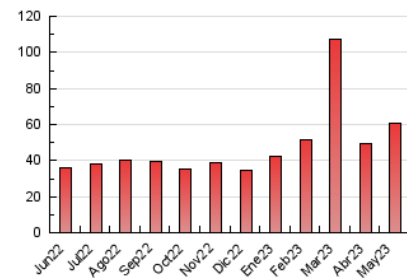

#### 4.1 Per dia de la setmana (promig)

N. únics / Visites (x 100)

Pàgines (x 100)

#### 4.2 Per franja horària (promig)

Visites\_ (x 1000)

Pàgines (x 1000)

#### 4.3 Per mesos

N. únics / Visites (x 1000)

Pàgines (x 1000)