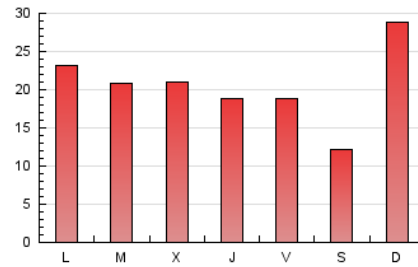

Pàgines (x 100)