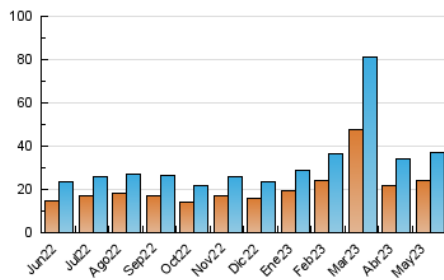

#### 4.1 Per dia de la setmana (promig)

N. únics / Visites (x 100)

Pàgines (x 100)

#### 4.2 Per franja horària (promig)

Visites\_ (x 1000)

Pàgines (x 1000)

#### 4.3 Per mesos

N. únics / Visites (x 1000)

Pàgines (x 1000)