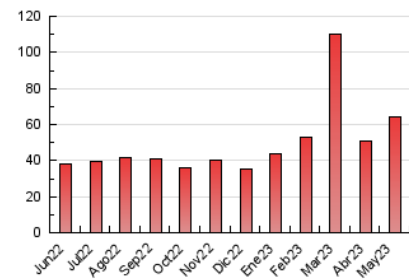

Pàgines (x 1000)