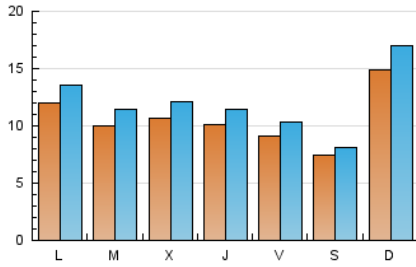

4. Gràfiques (Nacional)

4.1 Per dia de la setmana (promig)

N. únics / Visites (x 100)