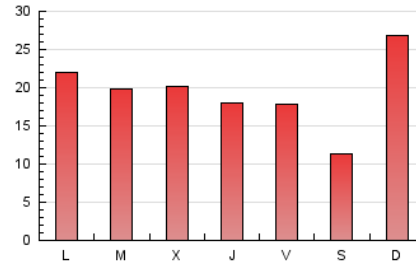

Pàgines (x 100)