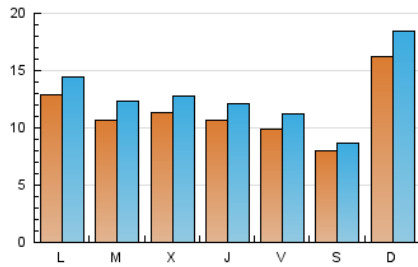

4. Gràfiques (Nacional i Internacional)

4.1 Per dia de la setmana (promig)

N. únics / Visites (x 100)