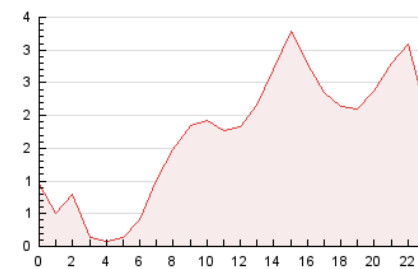

2. Seccions (Nacional i Internacional)

| | PÀGINES | % |
|--------------|---------|---------|
| HOME | 4.788 | 11.73 % |
| RESTA | 36.021 | 88.27 % |

3. Per dia del mes (Nacional i Internacional)

| Dia | N. únics | Visites | Pàgines | Dia | N. únics | Visites | Pàgines | Dia | N. únics | Visites | Pàgines |
|-----|----------|---------|---------|-----|----------|---------|---------|-----|----------|---------|---------|
| 1 | 863 | 969 | 1.397 | 11 | 682 | 776 | 1.300 | 21 | 482 | 527 | 768 |
| 2 | 1.181 | 1.344 | 1.960 | 12 | 512 | 580 | 1.047 | 22 | 815 | 916 | 1.417 |
| 3 | 1.233 | 1.367 | 2.031 | 13 | 491 | 551 | 927 | 23 | 835 | 944 | 1.527 |
| 4 | 1.115 | 1.261 | 2.047 | 14 | 591 | 635 | 858 | 24 | 569 | 647 | 1.288 |
| 5 | 748 | 843 | 1.288 | 15 | 697 | 759 | 1.083 | 25 | 731 | 802 | 1.316 |
| 6 | 709 | 784 | 1.230 | 16 | 668 | 754 | 1.337 | 26 | 739 | 828 | 1.273 |
| 7 | 683 | 776 | 1.141 | 17 | 763 | 853 | 1.327 | 27 | 936 | 1.043 | 1.479 |
| 8 | 633 | 702 | 1.059 | 18 | 933 | 1.074 | 1.914 | 28 | 593 | 637 | 787 |
| 9 | 871 | 959 | 1.457 | 19 | 473 | 545 | 1.020 | 29 | 667 | 718 | 1.043 |
| 10 | 739 | 829 | 1.315 | 20 | 436 | 490 | 871 | 30 | 960 | 1.087 | 1.649 |
| | | | | | | | | 31 | 954 | 1.072 | 1.653 |

4. Gràfiques (Nacional i Internacional)

4.1 Per dia de la setmana (promig)

N. únics / Visites (x 100)

Pàgines (x 100)

4.2 Per franja horària (promig)

Visites__ (x 1000)

Pàgines (x 1000)

4.3 Per mesos