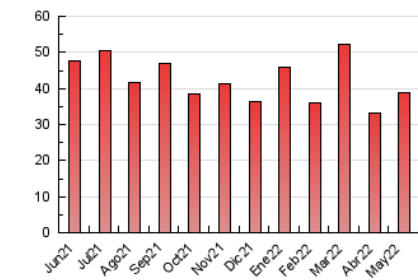

Pàgines (x 1000)