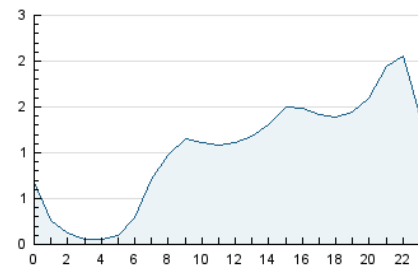

2. Seccions (Nacional)

| | PÀGINES | % |
|--------------|---------|---------|
| HOME | 3.870 | 10.00 % |
| RESTA | 34.826 | 90.00 % |

3. Per dia del mes (Nacional)

| Dia | N. únics | Visites | Pàgines | Dia | N. únics | Visites | Pàgines | Dia | N. únics | Visites | Pàgines |
|-----|----------|---------|---------|-----|----------|---------|---------|-----|----------|---------|---------|
| 1 | 834 | 939 | 1.363 | 11 | 646 | 738 | 1.259 | 21 | 460 | 504 | 735 |
| 2 | 1.161 | 1.324 | 1.927 | 12 | 483 | 550 | 1.014 | 22 | 771 | 868 | 1.357 |
| 3 | 1.187 | 1.312 | 1.938 | 13 | 462 | 522 | 897 | 23 | 803 | 912 | 1.490 |
| 4 | 1.083 | 1.228 | 2.011 | 14 | 567 | 611 | 825 | 24 | 523 | 600 | 1.238 |
| 5 | 714 | 808 | 1.251 | 15 | 667 | 729 | 1.050 | 25 | 692 | 762 | 1.272 |
| 6 | 657 | 732 | 1.174 | 16 | 640 | 725 | 1.307 | 26 | 700 | 788 | 1.222 |
| 7 | 663 | 755 | 1.115 | 17 | 728 | 818 | 1.292 | 27 | 896 | 1.002 | 1.433 |
| 8 | 607 | 676 | 1.030 | 18 | 507 | 568 | 1.070 | 28 | 569 | 612 | 759 |
| 9 | 832 | 920 | 1.418 | 19 | 450 | 521 | 996 | 29 | 631 | 682 | 1.002 |
| 10 | 692 | 781 | 1.259 | 20 | 398 | 452 | 831 | 30 | 908 | 1.030 | 1.585 |
| | | | | | | | | 31 | 886 | 999 | 1.576 |

4. Gràfiques (Nacional)

4.1 Per dia de la setmana (promig)

N. únics / Visites (x 100)

Pàgines (x 100)

4.2 Per franja horària (promig)

Visites (x 1000)

Pàgines (x 1000)

4.3 Per mesos