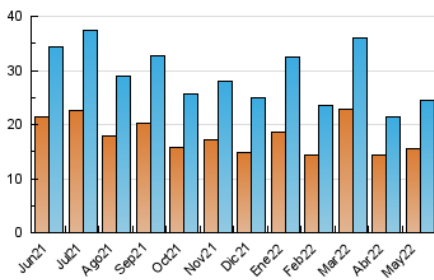

4.3 Per mesos

N. únics / Visites (x 1000)