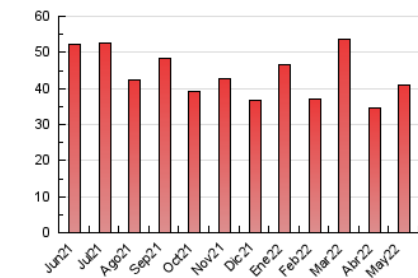

Pàgines (x 1000)