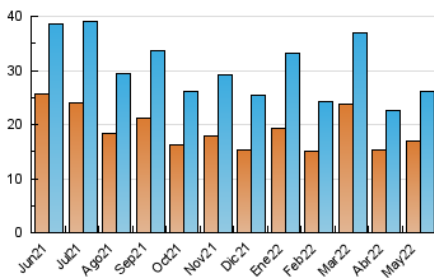

4.3 Per mesos

N. únics / Visites (x 1000)