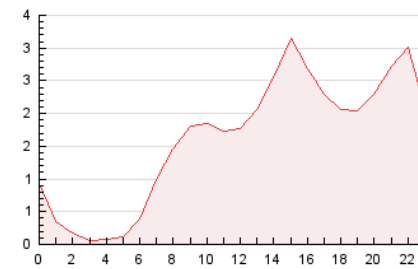

2. Seccions (Nacional)

| | PÀGINES | % |
|--------------|---------|---------|
| HOME | 3.870 | 10.00 % |
| RESTA | 34.826 | 90.00 % |

3. Per dia del mes (Nacional)

| Dia | N. únics | Visites | Pàgines | Dia | N. únics | Visites | Pàgines | Dia | N. únics | Visites | Pàgines |
|-----|----------|---------|---------|-----|----------|---------|---------|-----|----------|---------|---------|
| 1 | 834 | 939 | 1.363 | 11 | 646 | 738 | 1.259 | 21 | 460 | 504 | 735 |
| 2 | 1.161 | 1.324 | 1.927 | 12 | 483 | 550 | 1.014 | 22 | 771 | 868 | 1.357 |
| 3 | 1.187 | 1.312 | 1.938 | 13 | 462 | 522 | 897 | 23 | 803 | 912 | 1.490 |
| 4 | 1.083 | 1.228 | 2.011 | 14 | 567 | 611 | 825 | 24 | 523 | 600 | 1.238 |
| 5 | 714 | 808 | 1.251 | 15 | 667 | 729 | 1.050 | 25 | 692 | 762 | 1.272 |
| 6 | 657 | 732 | 1.174 | 16 | 640 | 725 | 1.307 | 26 | 700 | 788 | 1.222 |
| 7 | 663 | 755 | 1.115 | 17 | 728 | 818 | 1.292 | 27 | 896 | 1.002 | 1.433 |
| 8 | 607 | 676 | 1.030 | 18 | 507 | 568 | 1.070 | 28 | 569 | 612 | 759 |
| 9 | 832 | 920 | 1.418 | 19 | 450 | 521 | 996 | 29 | 631 | 682 | 1.002 |
| 10 | 692 | 781 | 1.259 | 20 | 398 | 452 | 831 | 30 | 908 | 1.030 | 1.585 |
| | | | | | | | | 31 | 886 | 999 | 1.576 |

4. Gràfiques (Nacional)

4.1 Per dia de la setmana (promig)

N. únics / Visites (x 100)

Pàgines (x 100)

4.2 Per franja horària (promig)

Visites (x 1000)

Pàgines (x 1000)

4.3 Per mesos