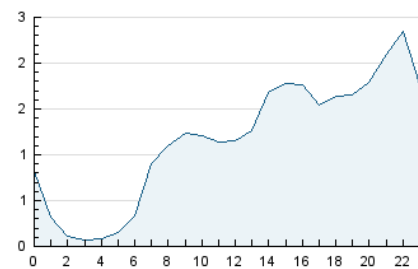

2. Seccions (Nacional)

	PÀGINES	%
HOME	3.505	8.61 %
RESTA	37.209	91.39 %

3. Per dia del mes (Nacional)

Dia	N. únics	Visites	Pàgines	Dia	N. únics	Visites	Pàgines	Dia	N. únics	Visites	Pàgines
1	751	819	1.109	11	1.583	1.759	2.550	21	629	687	1.009
2	983	1.065	1.494	12	1.218	1.315	1.904	22	396	427	596
3	737	802	1.194	13	988	1.101	1.644	23	490	543	845
4	710	794	1.159	14	756	844	1.246	24	725	820	1.224
5	708	787	1.105	15	591	639	876	25	606	677	1.060
6	663	740	1.146	16	663	702	973	26	548	615	1.059
7	671	748	1.160	17	1.050	1.178	1.660	27	794	939	1.519
8	511	562	774	18	1.393	1.572	2.346	28	901	1.007	1.426
9	645	723	1.087	19	1.226	1.329	1.846	29	511	555	762
10	667	762	1.207	20	1.135	1.227	1.669	30	1.097	1.197	1.547
								31	940	1.018	1.518

4. Gràfiques (Nacional)

4.1 Per dia de la setmana (promig)

N. únics / Visites (x 100)

Pàgines (x 100)

4.2 Per franja horària (promig)

Visites (x 1000)

Pàgines (x 1000)

4.3 Per mesos