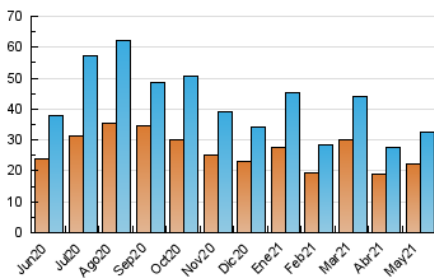

4.3 Per mesos

N. únics / Visites (x 1000)