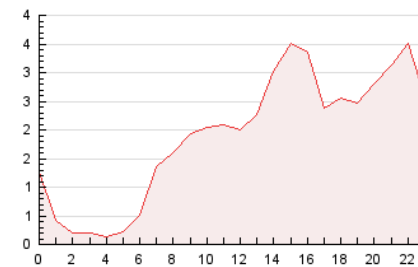

2. Seccions (Nacional i Internacional)

	PÀGINES	%
HOME	3.638	7.99 %
RESTA	41.901	92.01 %

3. Per dia del mes (Nacional i Internacional)

Dia	N. únics	Visites	Pàgines	Dia	N. únics	Visites	Pàgines	Dia	N. únics	Visites	Pàgines
1	883	951	1.247	11	1.770	1.947	2.743	21	753	814	1.146
2	1.127	1.210	1.653	12	1.393	1.490	2.079	22	473	504	675
3	868	933	1.344	13	1.160	1.273	1.824	23	611	664	971
4	841	926	1.297	14	916	1.004	1.408	24	858	953	1.368
5	884	963	1.300	15	688	737	980	25	736	807	1.207
6	805	883	1.292	16	807	847	1.120	26	708	775	1.225
7	846	924	1.344	17	1.166	1.295	1.813	27	962	1.108	1.707
8	654	705	917	18	1.590	1.770	2.555	28	1.068	1.175	1.601
9	777	856	1.239	19	1.395	1.498	2.022	29	625	671	882
10	800	895	1.348	20	1.311	1.404	1.849	30	1.246	1.346	1.702
								31	1.103	1.181	1.681

4. Gràfiques (Nacional i Internacional)

4.1 Per dia de la setmana (promig)

N. únics / Visites (x 100)

Pàgines (x 100)

4.2 Per franja horària (promig)

Visites (x 1000)

Pàgines (x 1000)

4.3 Per mesos