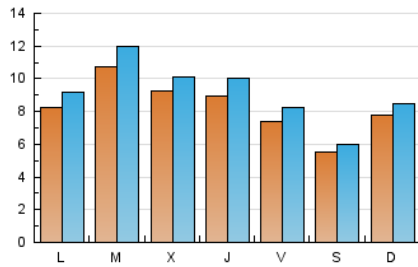

4. Gràfiques (Nacional)

4.1 Per dia de la setmana (promig)

N. únics / Visites (x 100)