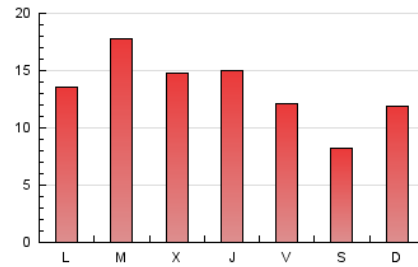

Pàgines (x 100)