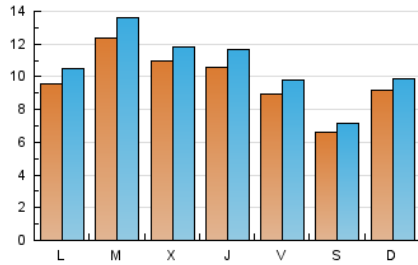

4. Gràfiques (Nacional i Internacional)

4.1 Per dia de la setmana (promig)

N. únics / Visites (x 100)