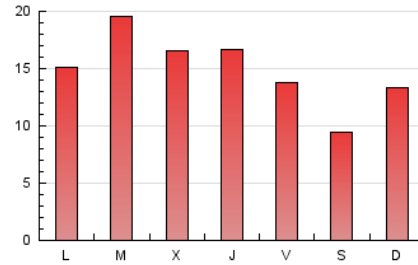

Pàgines (x 100)