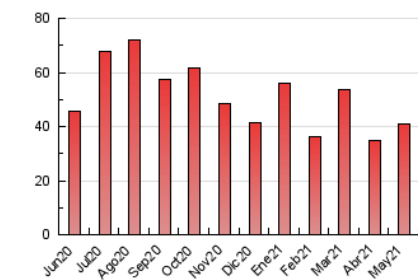

Pàgines (x 1000)