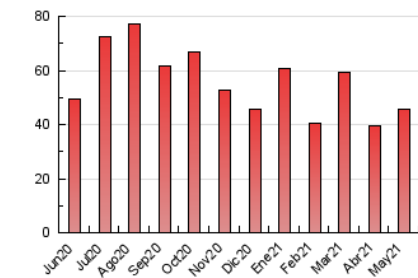

Pàgines (x 1000)