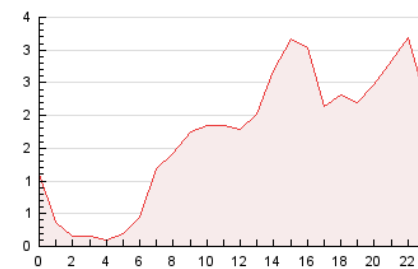

2. Seccions (Nacional)

	PÀGINES	%
HOME	3.505	8.61 %
RESTA	37.209	91.39 %

3. Per dia del mes (Nacional)

Dia	N. únics	Visites	Pàgines	Dia	N. únics	Visites	Pàgines	Dia	N. únics	Visites	Pàgines
1	751	819	1.109	11	1.583	1.759	2.550	21	629	687	1.009
2	983	1.065	1.494	12	1.218	1.315	1.904	22	396	427	596
3	737	802	1.194	13	988	1.101	1.644	23	490	543	845
4	710	794	1.159	14	756	844	1.246	24	725	820	1.224
5	708	787	1.105	15	591	639	876	25	606	677	1.060
6	663	740	1.146	16	663	702	973	26	548	615	1.059
7	671	748	1.160	17	1.050	1.178	1.660	27	794	939	1.519
8	511	562	774	18	1.393	1.572	2.346	28	901	1.007	1.426
9	645	723	1.087	19	1.226	1.329	1.846	29	511	555	762
10	667	762	1.207	20	1.135	1.227	1.669	30	1.097	1.197	1.547
								31	940	1.018	1.518

4. Gràfiques (Nacional)

4.1 Per dia de la setmana (promig)

N. únics / Visites (x 100)

Pàgines (x 100)

4.2 Per franja horària (promig)

Visites (x 1000)

Pàgines (x 1000)

4.3 Per mesos