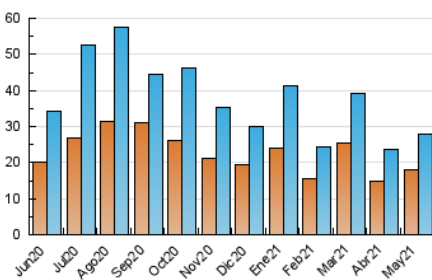

4.3 Per mesos

N. únics / Visites (x 1000)