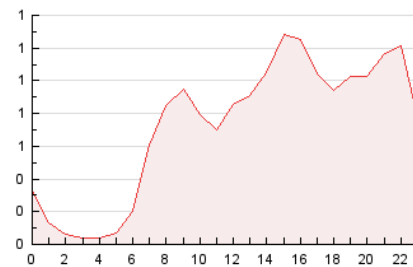

2. Seccions (Nacional)

	PÀGINES	%
HOME	1.802	10.43 %
RESTA	15.479	89.57 %

3. Per dia del mes (Nacional)

Dia	N. únics	Visites	Pàgines	Dia	N. únics	Visites	Pàgines	Dia	N. únics	Visites	Pàgines
1	382	435	649	11	218	241	306	21	291	349	526
2	284	326	493	12	430	473	670	22	297	344	508
3	192	220	325	13	376	446	670	23	480	539	790
4	214	235	275	14	388	457	583	24	394	456	678
5	187	202	242	15	304	341	504	25	142	161	233
6	170	186	243	16	414	483	631	26	750	796	986
7	232	267	356	17	352	416	584	27	370	427	649
8	364	413	582	18	378	405	557	28	792	877	1.079
9	461	527	720	19	429	467	665	29	916	987	1.168
10	246	280	401	20	430	495	709	30	267	309	499

4. Gràfiques (Nacional)

4.1 Per dia de la setmana (promig)

N. únics / Visites (x 100)

Pàgines (x 100)

4.2 Per franja horària (promig)

Visites_ (x 1000)

Pàgines (x 1000)

4.3 Per mesos