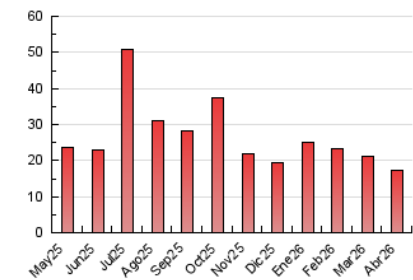

Pàgines (x 1000)