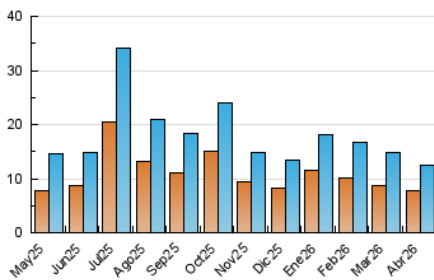

4.3 Per mesos

N. únics / Visites (x 1000)