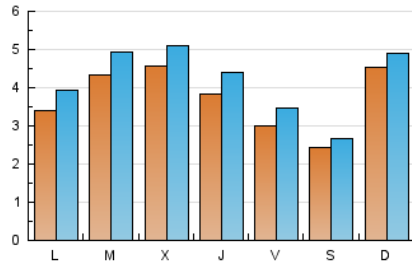

4. Gràfiques (Nacional i Internacional)

4.1 Per dia de la setmana (promig)

N. únics / Visites (x 100)