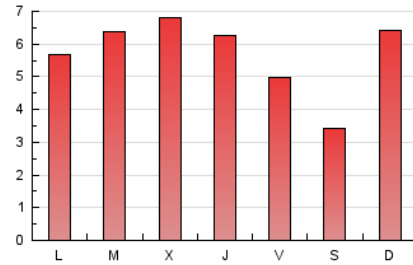

Pàgines (x 100)