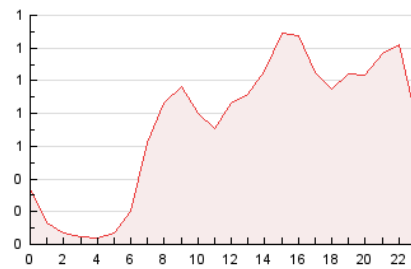

2. Seccions (Nacional i Internacional)

	PÀGINES	%
HOME	1.834	10.48 %
RESTA	15.665	89.52 %

3. Per dia del mes (Nacional i Internacional)

Dia	N. únics	Visites	Pàgines	Dia	N. únics	Visites	Pàgines	Dia	N. únics	Visites	Pàgines
1	387	440	655	11	220	243	308	21	297	355	535
2	285	327	494	12	431	474	671	22	304	351	524
3	195	224	332	13	378	448	672	23	486	546	797
4	218	239	280	14	393	462	591	24	399	462	691
5	190	205	246	15	309	346	512	25	146	166	240
6	171	187	245	16	417	486	634	26	756	802	992
7	237	272	361	17	355	419	589	27	377	436	661
8	366	416	585	18	386	414	571	28	801	886	1.089
9	465	531	728	19	443	481	693	29	921	992	1.173
10	250	284	406	20	434	500	718	30	271	314	506

4. Gràfiques (Nacional i Internacional)

4.1 Per dia de la setmana (promig)

N. únics / Visites (x 100)

Pàgines (x 100)

4.2 Per franja horària (promig)

Visites_ (x 1000)

Pàgines (x 1000)

4.3 Per mesos