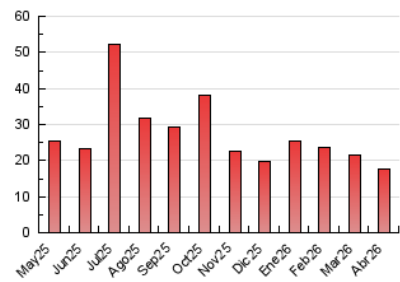

Pàgines (x 1000)