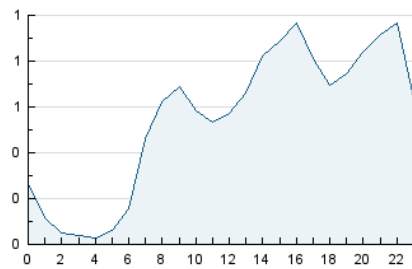

2. Seccions (Nacional i Internacional)

	PÀGINES	%
HOME	1.834	10.48 %
RESTA	15.665	89.52 %

3. Per dia del mes (Nacional i Internacional)

Dia	N. únics	Visites	Pàgines	Dia	N. únics	Visites	Pàgines	Dia	N. únics	Visites	Pàgines
1	387	440	655	11	220	243	308	21	297	355	535
2	285	327	494	12	431	474	671	22	304	351	524
3	195	224	332	13	378	448	672	23	486	546	797
4	218	239	280	14	393	462	591	24	399	462	691
5	190	205	246	15	309	346	512	25	146	166	240
6	171	187	245	16	417	486	634	26	756	802	992
7	237	272	361	17	355	419	589	27	377	436	661
8	366	416	585	18	386	414	571	28	801	886	1.089
9	465	531	728	19	443	481	693	29	921	992	1.173
10	250	284	406	20	434	500	718	30	271	314	506

4. Gràfiques (Nacional i Internacional)

4.1 Per dia de la setmana (promig)

N. únics / Visites (x 100)

Pàgines (x 100)

4.2 Per franja horària (promig)

Visites_ (x 1000)

Pàgines (x 1000)

4.3 Per mesos