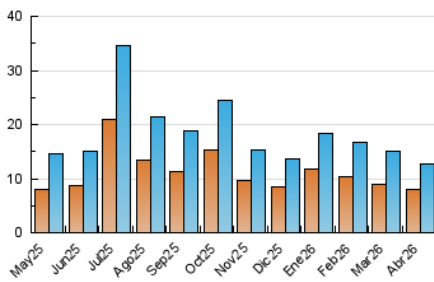

4.3 Per mesos

N. únics / Visites (x 1000)