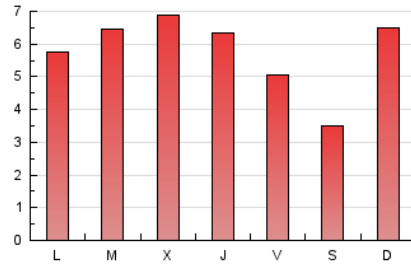

Pàgines (x 100)