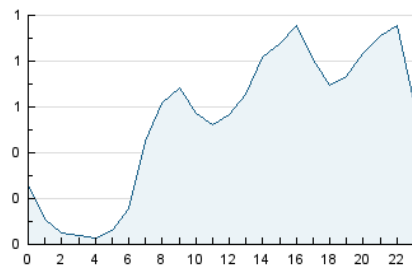

2. Seccions (Nacional)

	PÀGINES	%
HOME	1.802	10.43 %
RESTA	15.479	89.57 %

3. Per dia del mes (Nacional)

Dia	N. únics	Visites	Pàgines	Dia	N. únics	Visites	Pàgines	Dia	N. únics	Visites	Pàgines
1	382	435	649	11	218	241	306	21	291	349	526
2	284	326	493	12	430	473	670	22	297	344	508
3	192	220	325	13	376	446	670	23	480	539	790
4	214	235	275	14	388	457	583	24	394	456	678
5	187	202	242	15	304	341	504	25	142	161	233
6	170	186	243	16	414	483	631	26	750	796	986
7	232	267	356	17	352	416	584	27	370	427	649
8	364	413	582	18	378	405	557	28	792	877	1.079
9	461	527	720	19	429	467	665	29	916	987	1.168
10	246	280	401	20	430	495	709	30	267	309	499

4. Gràfiques (Nacional)

4.1 Per dia de la setmana (promig)

N. únics / Visites (x 100)

Pàgines (x 100)

4.2 Per franja horària (promig)

Visites_ (x 1000)

Pàgines (x 1000)

4.3 Per mesos