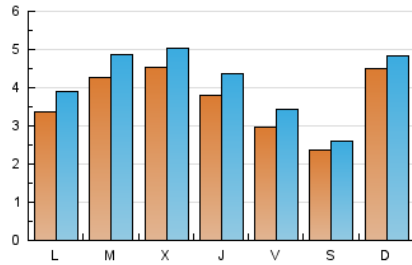

4. Gràfiques (Nacional)

4.1 Per dia de la setmana (promig)

N. únics / Visites (x 100)