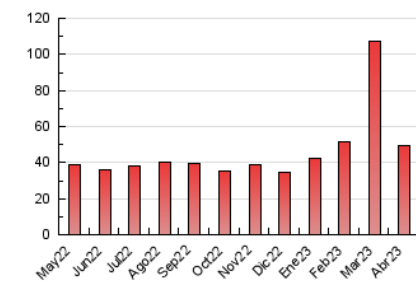

Pàgines (x 1000)