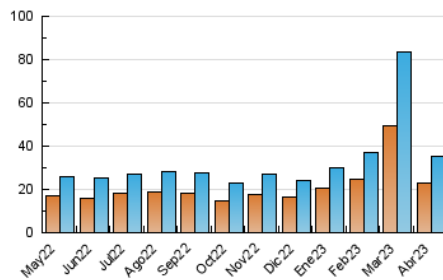

4.3 Per mesos

N. únics / Visites (x 1000)