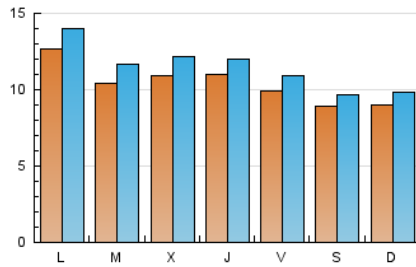

4. Gràfiques (Nacional)

4.1 Per dia de la setmana (promig)

N. únics / Visites (x 100)