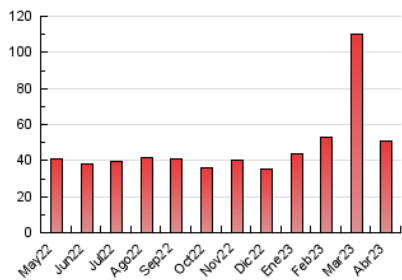

Pàgines (x 1000)