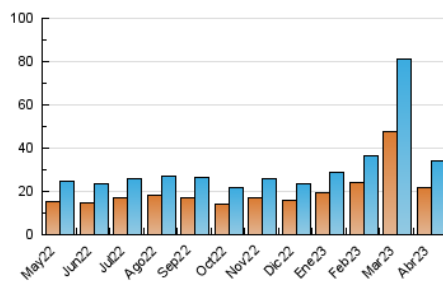

4.3 Per mesos

N. únics / Visites (x 1000)