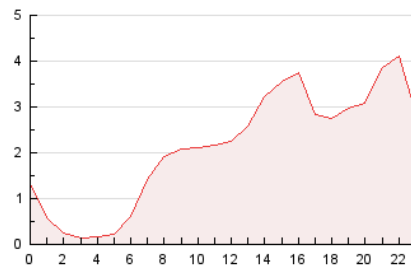

2. Seccions (Nacional i Internacional)

	PÀGINES	%
HOME	4.171	8.20 %
RESTA	46.684	91.80 %

3. Per dia del mes (Nacional i Internacional)

Dia	N. únics	Visites	Pàgines	Dia	N. únics	Visites	Pàgines	Dia	N. únics	Visites	Pàgines
1	693	757	1.112	11	744	829	1.272	21	1.052	1.168	1.707
2	934	1.018	1.494	12	1.017	1.098	1.617	22	1.116	1.207	1.593
3	1.277	1.429	2.141	13	1.202	1.286	1.797	23	1.284	1.415	2.119
4	1.043	1.161	1.715	14	971	1.071	1.545	24	1.910	2.119	3.218
5	1.679	1.888	2.612	15	805	861	1.177	25	1.400	1.559	2.392
6	1.729	1.881	2.469	16	947	1.026	1.446	26	1.046	1.158	1.719
7	1.234	1.322	1.750	17	1.553	1.721	2.562	27	744	848	1.438
8	651	690	906	18	1.149	1.286	1.890	28	879	973	1.442
9	490	521	670	19	827	916	1.385	29	1.343	1.441	1.836
10	501	541	735	20	922	1.000	1.502	30	1.013	1.140	1.594

4. Gràfiques (Nacional i Internacional)

4.1 Per dia de la setmana (promig)

N. únics / Visites (x 100)

Pàgines (x 100)

4.2 Per franja horària (promig)

Visites_ (x 1000)

Pàgines (x 1000)

4.3 Per mesos