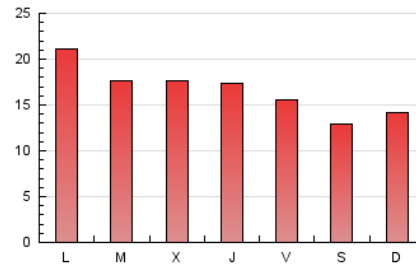

Pàgines (x 100)