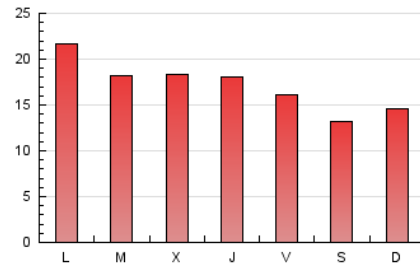

Pàgines (x 100)