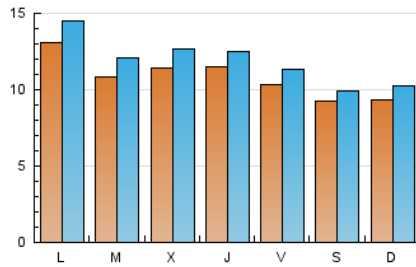

4. Gràfiques (Nacional i Internacional)

4.1 Per dia de la setmana (promig)

N. únics / Visites (x 100)