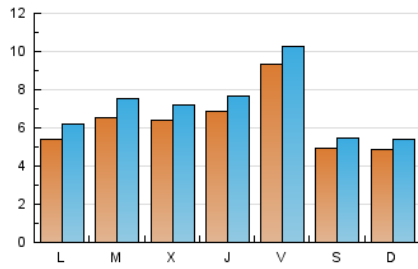

4. Gràfiques (Nacional)

4.1 Per dia de la setmana (promig)

N. únics / Visites (x 100)