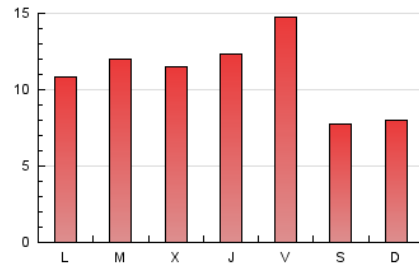

Pàgines (x 100)