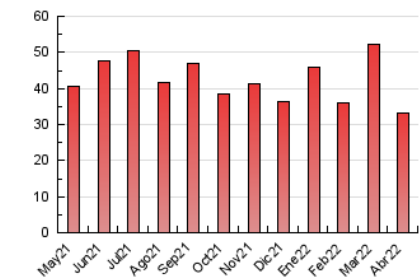

Pàgines (x 1000)