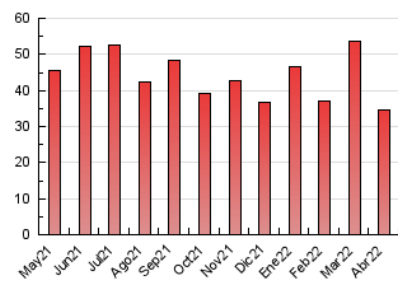

Pàgines (x 1000)