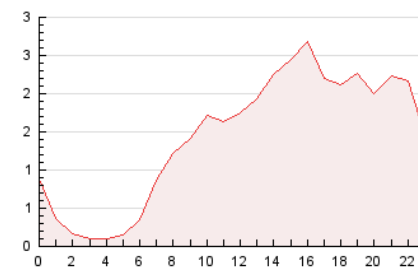

2. Seccions (Nacional i Internacional)

	PÀGINES	%
HOME	3.924	11.37 %
RESTA	30.587	88.63 %

3. Per dia del mes (Nacional i Internacional)

Dia	N. únics	Visites	Pàgines	Dia	N. únics	Visites	Pàgines	Dia	N. únics	Visites	Pàgines
1	2.095	2.249	2.908	11	674	785	1.530	21	851	970	1.815
2	601	659	984	12	687	788	1.194	22	791	942	1.473
3	600	669	935	13	748	825	1.199	23	481	548	808
4	742	844	1.403	14	998	1.077	1.489	24	496	550	804
5	715	841	1.379	15	566	607	792	25	596	682	1.143
6	562	632	1.071	16	348	386	556	26	637	734	1.191
7	509	566	979	17	352	389	579	27	742	869	1.441
8	500	554	903	18	251	263	383	28	723	805	1.234
9	366	400	578	19	697	769	1.193	29	883	972	1.490
10	574	644	970	20	614	680	1.022	30	756	828	1.065

4. Gràfiques (Nacional i Internacional)

4.1 Per dia de la setmana (promig)

N. únics / Visites (x 100)

Pàgines (x 100)

4.2 Per franja horària (promig)

Visites__ (x 1000)

Pàgines (x 1000)

4.3 Per mesos