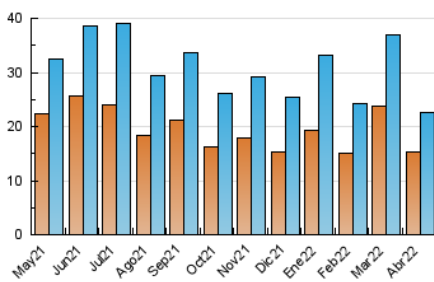

4.3 Per mesos

N. únics / Visites (x 1000)