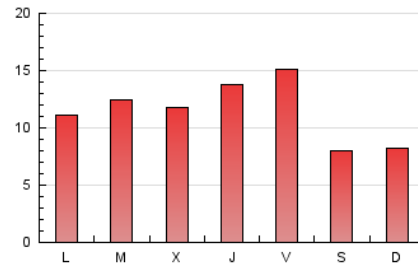

Pàgines (x 100)