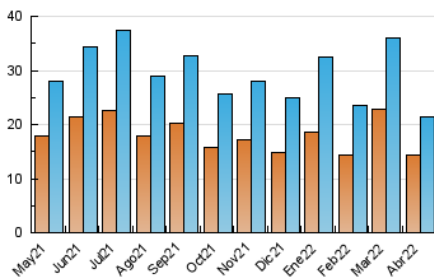

4.3 Per mesos

N. únics / Visites (x 1000)