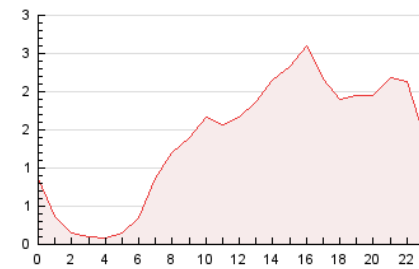

2. Seccions (Nacional)

	PÀGINES	%
HOME	3.385	10.23 %
RESTA	29.709	89.77 %

3. Per dia del mes (Nacional)

Dia	N. únics	Visites	Pàgines	Dia	N. únics	Visites	Pàgines	Dia	N. únics	Visites	Pàgines
1	2.043	2.196	2.850	11	640	748	1.471	21	609	711	1.321
2	576	634	948	12	652	753	1.154	22	764	913	1.433
3	578	647	912	13	727	804	1.175	23	464	530	787
4	718	820	1.379	14	959	1.038	1.446	24	476	530	781
5	678	803	1.340	15	546	583	763	25	577	662	1.116
6	529	596	1.031	16	326	362	525	26	612	709	1.164
7	484	541	949	17	337	374	562	27	713	839	1.401
8	465	517	863	18	237	249	364	28	705	787	1.216
9	352	386	559	19	669	741	1.159	29	843	932	1.445
10	547	617	943	20	588	654	990	30	739	811	1.047

4. Gràfiques (Nacional)

4.1 Per dia de la setmana (promig)

N. únics / Visites (x 100)

Pàgines (x 100)

4.2 Per franja horària (promig)

Visites__ (x 1000)

Pàgines (x 1000)

4.3 Per mesos