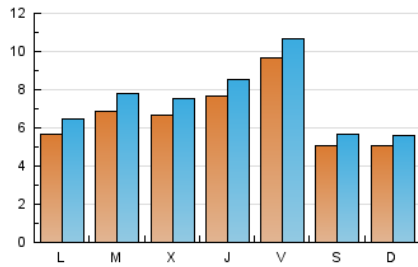

4. Gràfiques (Nacional i Internacional)

4.1 Per dia de la setmana (promig)

N. únics / Visites (x 100)