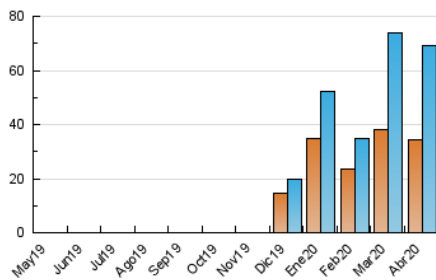

4.3 Per mesos

N. únics / Visites (x 1000)