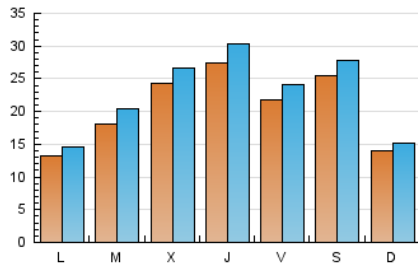

4. Gràfiques (Nacional)

4.1 Per dia de la setmana (promig)

N. únics / Visites (x 100)