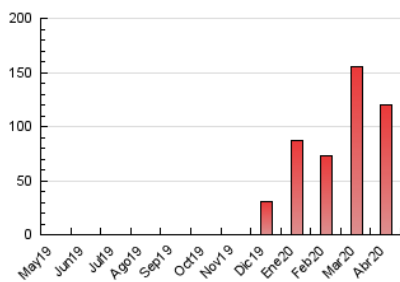

Pàgines (x 1000)