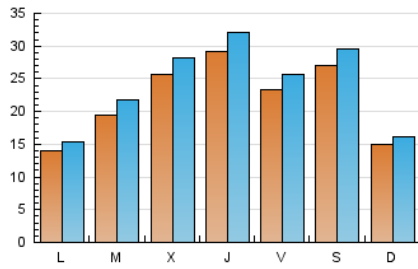

4. Gràfiques (Nacional i Internacional)

4.1 Per dia de la setmana (promig)

N. únics / Visites (x 100)