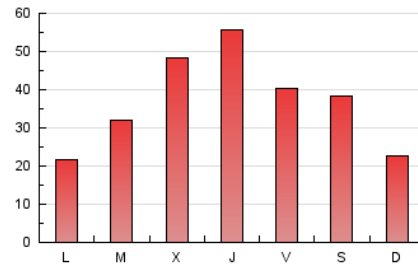

Pàgines (x 100)