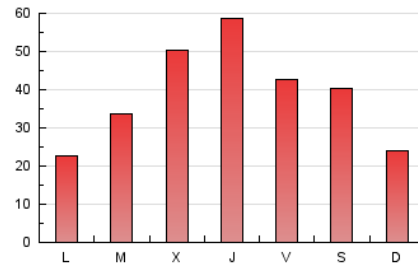

Pàgines (x 100)