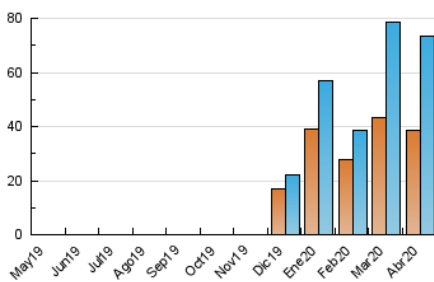

4.3 Per mesos

N. únics / Visites (x 1000)