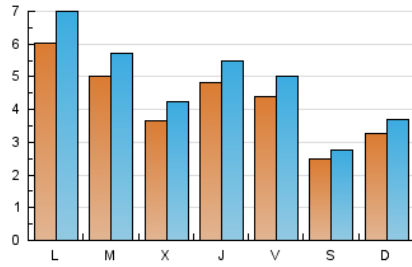

4. Gràfiques (Nacional i Internacional)

4.1 Per dia de la setmana (promig)

N. únics / Visites (x 100)