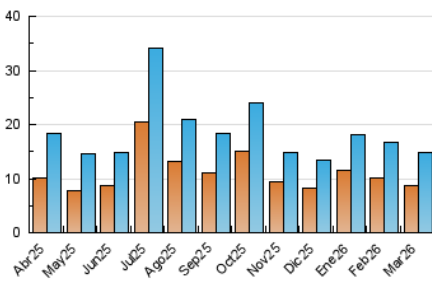

4.3 Per mesos

N. únics / Visites (x 1000)