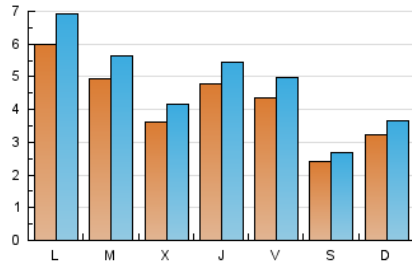

4. Gràfiques (Nacional)

4.1 Per dia de la setmana (promig)

N. únics / Visites (x 100)