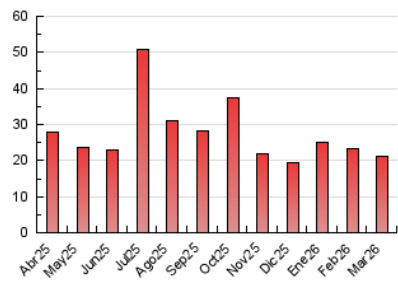

Pàgines (x 1000)