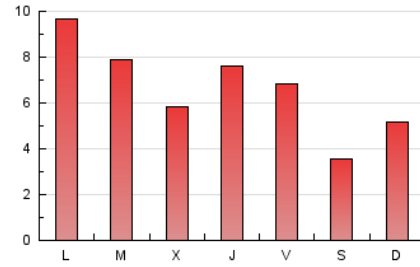

Pàgines (x 100)