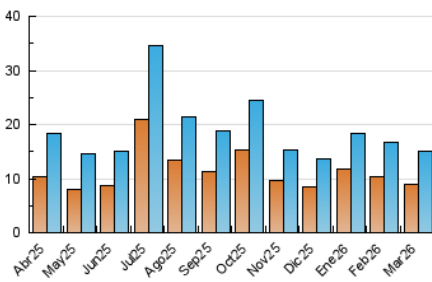

4.3 Per mesos

N. únics / Visites (x 1000)