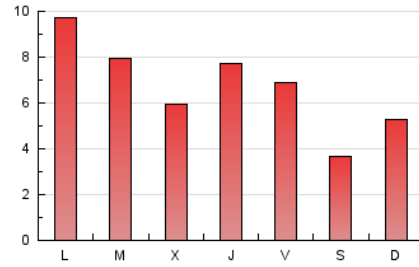

Pàgines (x 100)