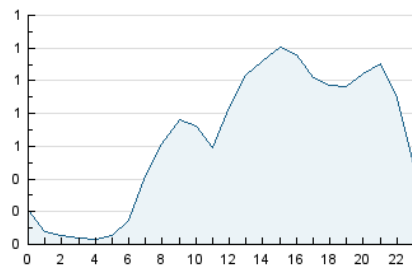

2. Seccions (Nacional)

| | PÀGINES | % |
|--------------|---------|---------|
| HOME | 2.380 | 11.40 % |
| RESTA | 18.504 | 88.60 % |

3. Per dia del mes (Nacional)

| Dia | N. únics | Visites | Pàgines | Dia | N. únics | Visites | Pàgines | Dia | N. únics | Visites | Pàgines |
|-----------|----------|---------|---------|-----------|----------|---------|---------|-----------|----------|---------|---------|
| 1 | 268 | 326 | 565 | 11 | 322 | 376 | 518 | 21 | 267 | 299 | 420 |
| 2 | 504 | 607 | 864 | 12 | 273 | 318 | 500 | 22 | 290 | 320 | 401 |
| 3 | 444 | 518 | 695 | 13 | 394 | 446 | 655 | 23 | 333 | 396 | 663 |
| 4 | 386 | 458 | 611 | 14 | 263 | 289 | 363 | 24 | 554 | 636 | 956 |
| 5 | 306 | 353 | 532 | 15 | 406 | 448 | 576 | 25 | 400 | 455 | 649 |
| 6 | 420 | 515 | 710 | 16 | 589 | 662 | 927 | 26 | 864 | 969 | 1.225 |
| 7 | 225 | 251 | 338 | 17 | 481 | 571 | 859 | 27 | 421 | 463 | 587 |
| 8 | 362 | 397 | 532 | 18 | 332 | 380 | 556 | 28 | 218 | 242 | 306 |
| 9 | 559 | 654 | 938 | 19 | 466 | 531 | 786 | 29 | 288 | 334 | 519 |
| 10 | 324 | 358 | 506 | 20 | 510 | 568 | 778 | 30 | 999 | 1.150 | 1.432 |
| | | | | | | | | 31 | 667 | 740 | 917 |

4. Gràfiques (Nacional)

4.1 Per dia de la setmana (promig)

N. únics / Visites (x 100)

Pàgines (x 100)

4.2 Per franja horària (promig)

Visites_ (x 1000)

Pàgines (x 1000)

4.3 Per mesos