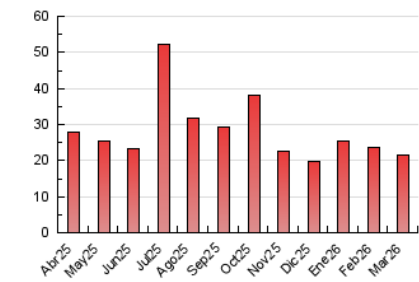

Pàgines (x 1000)