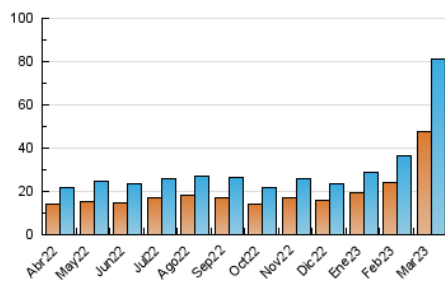

4.3 Per mesos

N. únics / Visites (x 1000)