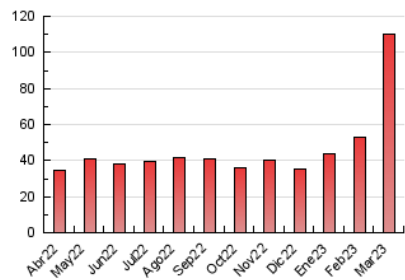

Pàgines (x 1000)