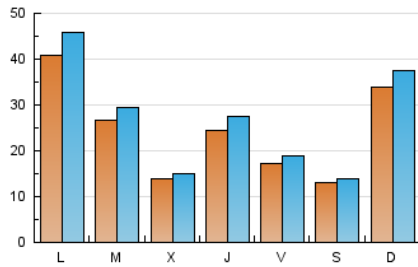

4. Gràfiques (Nacional)

4.1 Per dia de la setmana (promig)

N. únics / Visites (x 100)