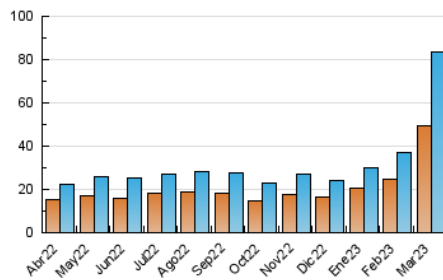

4.3 Per mesos

N. únics / Visites (x 1000)