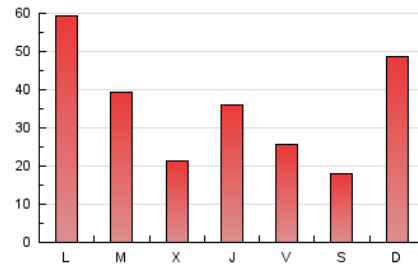

Pàgines (x 100)