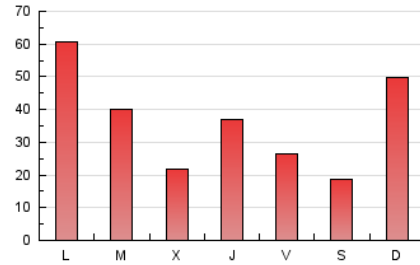

Pàgines (x 100)