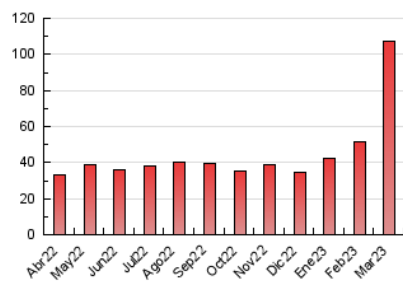

Pàgines (x 1000)