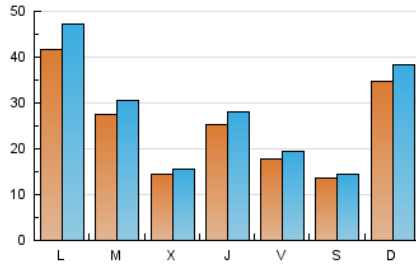

4. Gràfiques (Nacional i Internacional)

4.1 Per dia de la setmana (promig)

N. únics / Visites (x 100)