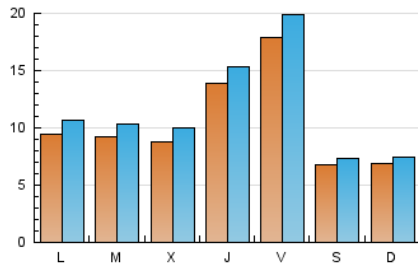

4. Gràfiques (Nacional)

4.1 Per dia de la setmana (promig)

N. únics / Visites (x 100)