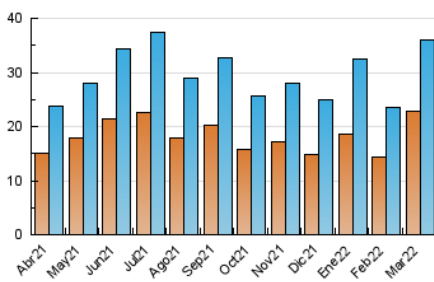

4.3 Per mesos

N. únics / Visites (x 1000)