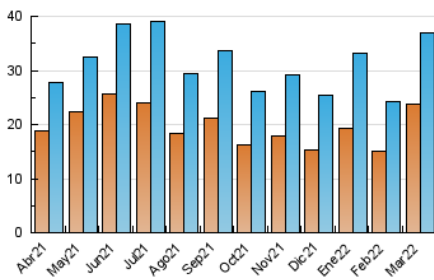

4.3 Per mesos

N. únics / Visites (x 1000)