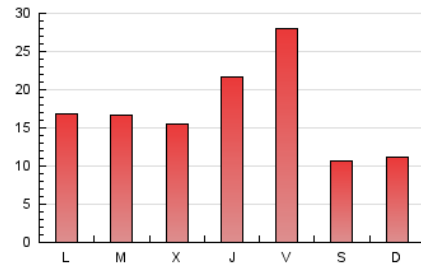

Pàgines (x 100)