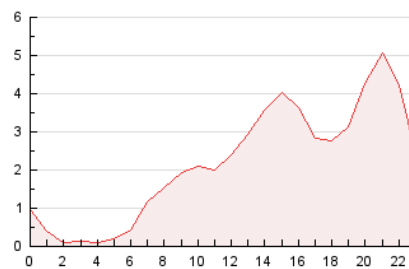

2. Seccions (Nacional)

	PÀGINES	%
HOME	4.453	8.50 %
RESTA	47.932	91.50 %

3. Per dia del mes (Nacional)

Dia	N. únics	Visites	Pàgines	Dia	N. únics	Visites	Pàgines	Dia	N. únics	Visites	Pàgines
1	1.127	1.234	1.884	11	4.898	5.464	7.194	21	840	992	1.505
2	1.598	1.755	2.478	12	919	1.009	1.357	22	1.039	1.183	1.816
3	990	1.111	1.552	13	880	964	1.324	23	849	982	1.496
4	794	882	1.302	14	1.352	1.514	2.186	24	784	905	1.334
5	665	719	1.134	15	1.011	1.126	1.754	25	525	568	809
6	520	573	858	16	781	878	1.371	26	508	545	759
7	812	912	1.487	17	751	854	1.372	27	625	685	1.026
8	774	907	1.469	18	923	1.054	1.661	28	784	866	1.382
9	643	749	1.242	19	600	657	920	29	655	742	1.218
10	968	1.081	1.616	20	719	777	1.132	30	542	618	985
								31	3.435	3.698	4.762

4. Gràfiques (Nacional)

4.1 Per dia de la setmana (promig)

N. únics / Visites (x 100)

Pàgines (x 100)

4.2 Per franja horària (promig)

Visites__ (x 1000)

Pàgines (x 1000)

4.3 Per mesos