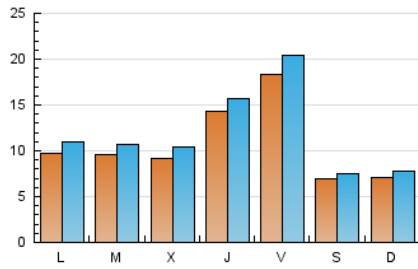

4. Gràfiques (Nacional i Internacional)

4.1 Per dia de la setmana (promig)

N. únics / Visites (x 100)