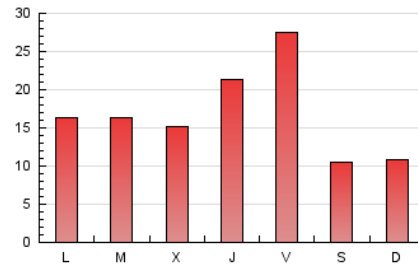

Pàgines (x 100)