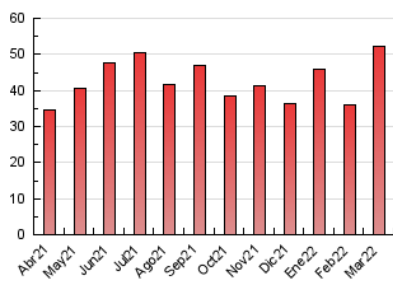

Pàgines (x 1000)