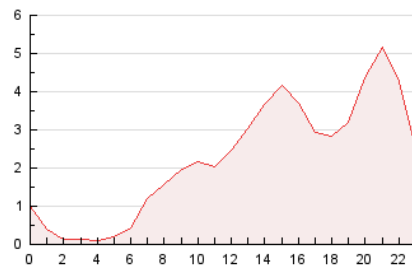

2. Seccions (Nacional i Internacional)

	PÀGINES	%
HOME	4.578	8.53 %
RESTA	49.081	91.47 %

3. Per dia del mes (Nacional i Internacional)

Dia	N. únics	Visites	Pàgines	Dia	N. únics	Visites	Pàgines	Dia	N. únics	Visites	Pàgines
1	1.159	1.266	1.917	11	4.995	5.566	7.324	21	871	1.026	1.550
2	1.673	1.831	2.559	12	948	1.040	1.407	22	1.077	1.222	1.864
3	1.031	1.153	1.599	13	907	991	1.358	23	878	1.011	1.528
4	819	907	1.332	14	1.387	1.551	2.237	24	807	928	1.364
5	683	738	1.158	15	1.058	1.173	1.829	25	532	575	816
6	538	591	879	16	812	911	1.406	26	518	555	769
7	839	940	1.519	17	783	886	1.405	27	642	703	1.057
8	802	936	1.500	18	963	1.095	1.702	28	800	882	1.418
9	676	782	1.276	19	619	678	951	29	688	779	1.257
10	1.008	1.122	1.658	20	743	802	1.160	30	564	642	1.015
								31	3.500	3.767	4.845

4. Gràfiques (Nacional i Internacional)

4.1 Per dia de la setmana (promig)

N. únics / Visites (x 100)

Pàgines (x 100)

4.2 Per franja horària (promig)

Visites__ (x 1000)

Pàgines (x 1000)

4.3 Per mesos