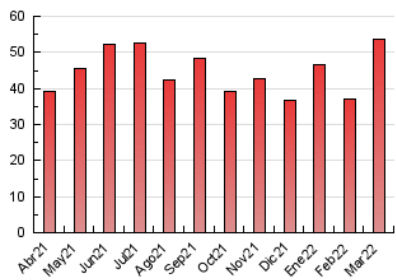

Pàgines (x 1000)