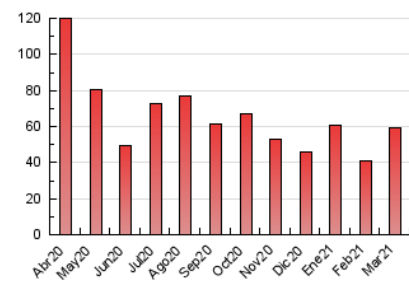

Pàgines (x 1000)