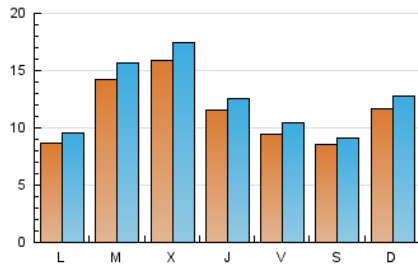

4. Gràfiques (Nacional)

4.1 Per dia de la setmana (promig)

N. únics / Visites (x 100)