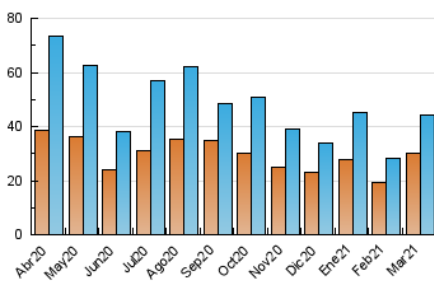

4.3 Per mesos

N. únics / Visites (x 1000)