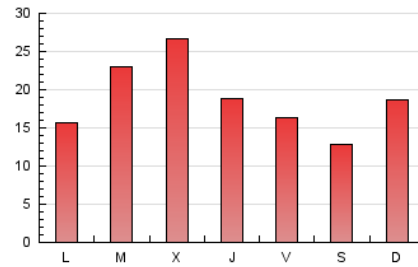

Pàgines (x 100)