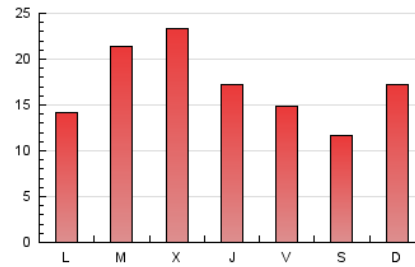

Pàgines (x 100)