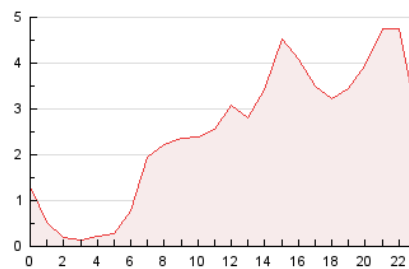

2. Seccions (Nacional i Internacional)

	PÀGINES	%
HOME	4.868	8.20 %
RESTA	54.484	91.80 %

3. Per dia del mes (Nacional i Internacional)

Dia	N. únics	Visites	Pàgines	Dia	N. únics	Visites	Pàgines	Dia	N. únics	Visites	Pàgines
1	807	894	1.364	11	1.044	1.124	1.501	21	1.417	1.506	2.010
2	1.087	1.179	1.569	12	1.249	1.372	1.861	22	1.267	1.348	1.822
3	1.722	1.871	2.502	13	1.331	1.421	1.744	23	1.052	1.185	1.804
4	1.161	1.279	1.694	14	1.626	1.712	2.091	24	1.611	1.775	2.654
5	655	734	1.067	15	1.061	1.156	1.588	25	919	1.013	1.430
6	649	713	960	16	4.114	4.458	5.495	26	976	1.069	1.541
7	967	1.055	1.411	17	3.644	3.955	4.965	27	785	832	1.059
8	740	835	1.318	18	2.157	2.265	2.936	28	1.217	1.359	1.944
9	855	952	1.455	19	1.517	1.606	2.095	29	1.070	1.182	1.713
10	1.408	1.558	2.030	20	1.115	1.158	1.399	30	726	787	1.163
								31	777	823	1.167

4. Gràfiques (Nacional i Internacional)

4.1 Per dia de la setmana (promig)

N. únics / Visites (x 100)

Pàgines (x 100)

4.2 Per franja horària (promig)

Visites (x 1000)

Pàgines (x 1000)

4.3 Per mesos