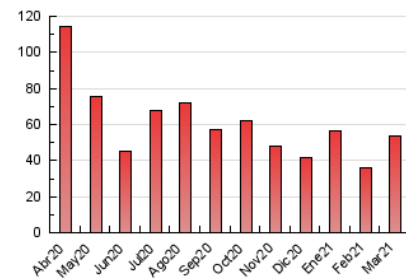

Pàgines (x 1000)