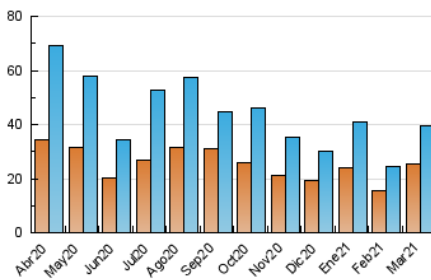

4.3 Per mesos

N. únics / Visites (x 1000)