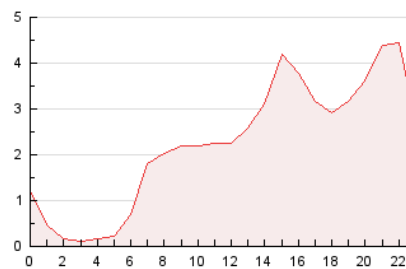

2. Seccions (Nacional)

	PÀGINES	%
HOME	4.007	7.44 %
RESTA	49.861	92.56 %

3. Per dia del mes (Nacional)

Dia	N. únics	Visites	Pàgines	Dia	N. únics	Visites	Pàgines	Dia	N. únics	Visites	Pàgines
1	699	785	1.248	11	891	971	1.340	21	1.270	1.359	1.857
2	961	1.052	1.437	12	1.081	1.204	1.686	22	1.144	1.222	1.676
3	1.537	1.682	2.282	13	1.210	1.298	1.616	23	926	1.057	1.670
4	972	1.089	1.501	14	1.488	1.573	1.944	24	1.128	1.265	1.793
5	507	585	917	15	920	1.014	1.439	25	782	876	1.287
6	535	597	840	16	3.931	4.271	5.297	26	830	922	1.391
7	844	932	1.281	17	3.443	3.748	4.734	27	676	723	948
8	627	722	1.196	18	1.985	2.093	2.757	28	1.087	1.228	1.805
9	699	796	1.299	19	1.381	1.469	1.951	29	945	1.052	1.556
10	1.220	1.370	1.823	20	997	1.040	1.278	30	582	641	1.012
								31	626	672	1.007

4. Gràfiques (Nacional)

4.1 Per dia de la setmana (promig)

N. únics / Visites (x 100)

Pàgines (x 100)

4.2 Per franja horària (promig)

Visites (x 1000)

Pàgines (x 1000)

4.3 Per mesos