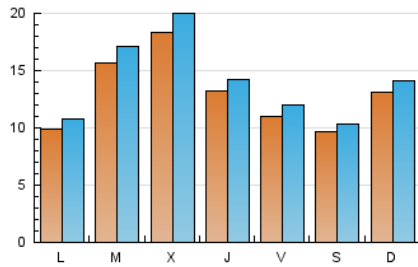

4. Gràfiques (Nacional i Internacional)

4.1 Per dia de la setmana (promig)

N. únics / Visites (x 100)