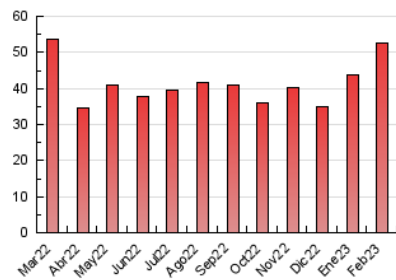

Pàgines (x 1000)