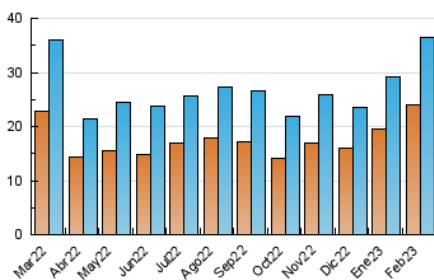

4.3 Per mesos

N. únics / Visites (x 1000)