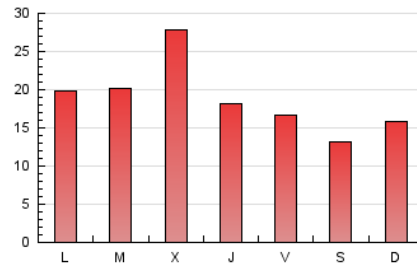

Pàgines (x 100)