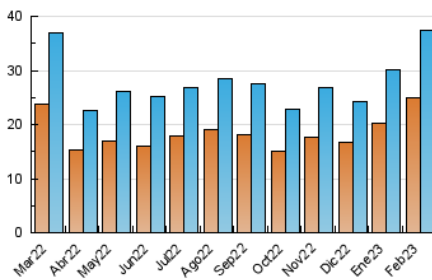

4.3 Per mesos

N. únics / Visites (x 1000)