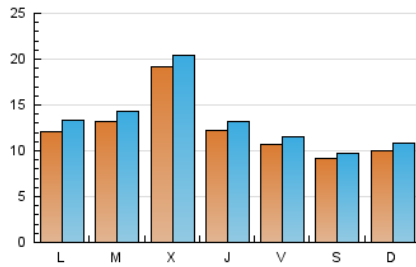

4. Gràfiques (Nacional i Internacional)

4.1 Per dia de la setmana (promig)

N. únics / Visites (x 100)