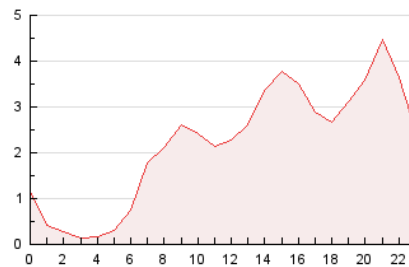

2. Seccions (Nacional i Internacional)

	PÀGINES	%
HOME	4.023	7.64 %
RESTA	48.619	92.36 %

3. Per dia del mes (Nacional i Internacional)

Dia	N. únics	Visites	Pàgines	Dia	N. únics	Visites	Pàgines	Dia	N. únics	Visites	Pàgines
1	1.212	1.312	1.959	11	1.204	1.267	1.513	21	1.156	1.255	1.758
2	1.292	1.380	1.774	12	1.180	1.235	1.624	22	1.510	1.609	2.226
3	1.136	1.210	1.766	13	951	1.048	1.565	23	1.150	1.244	1.751
4	811	861	1.184	14	666	751	1.197	24	882	959	1.414
5	982	1.109	1.756	15	1.847	1.993	2.778	25	751	838	1.250
6	977	1.078	1.736	16	1.177	1.275	1.825	26	650	712	1.216
7	2.401	2.558	3.391	17	948	1.020	1.549	27	1.079	1.213	1.978
8	3.095	3.268	4.168	18	886	946	1.321	28	1.030	1.136	1.693
9	1.291	1.391	1.919	19	1.171	1.270	1.769				
10	1.329	1.415	1.924	20	1.803	1.979	2.638				

4. Gràfiques (Nacional i Internacional)

4.1 Per dia de la setmana (promig)

N. únics / Visites (x 100)

Pàgines (x 100)

4.2 Per franja horària (promig)

Visites_ (x 1000)

Pàgines (x 1000)

4.3 Per mesos