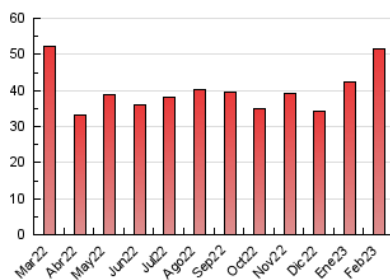

Pàgines (x 1000)