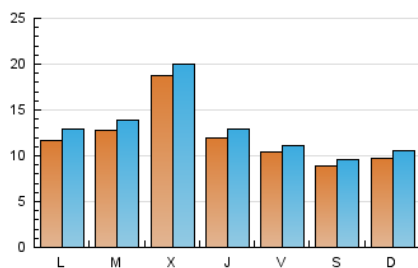

4. Gràfiques (Nacional)

4.1 Per dia de la setmana (promig)

N. únics / Visites (x 100)