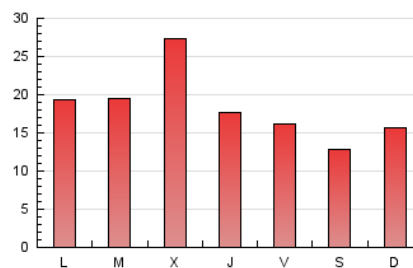

Pàgines (x 100)