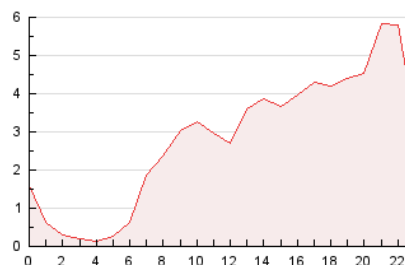

2. Seccions (Nacional)

	PÀGINES	%
HOME	3.717	5.51 %
RESTA	63.756	94.49 %

3. Per dia del mes (Nacional)

Dia	N. únics	Visites	Pàgines	Dia	N. únics	Visites	Pàgines	Dia	N. únics	Visites	Pàgines
1	827	915	1.372	11	596	661	1.870	21	1.305	1.407	3.693
2	3.095	3.317	3.971	12	1.429	1.553	3.849	22	933	995	1.235
3	1.590	1.757	2.463	13	1.199	1.279	2.992	23	697	755	1.022
4	1.049	1.162	1.802	14	662	710	1.745	24	965	1.071	1.649
5	759	840	1.288	15	625	667	1.530	25	814	925	1.429
6	1.058	1.134	1.622	16	1.261	1.360	3.403	26	560	619	1.081
7	581	624	902	17	749	820	2.169	27	659	740	1.072
8	427	459	704	18	1.761	1.926	4.546	28	682	757	1.100
9	967	1.042	1.368	19	2.794	3.049	7.208	29	407	446	555
10	693	748	1.093	20	2.891	3.087	8.740				

4. Gràfiques (Nacional)

4.1 Per dia de la setmana (promig)

N. únics / Visites (x 100)

Pàgines (x 100)

4.2 Per franja horària (promig)

Visites (x 1000)

Pàgines (x 1000)

4.3 Per mesos