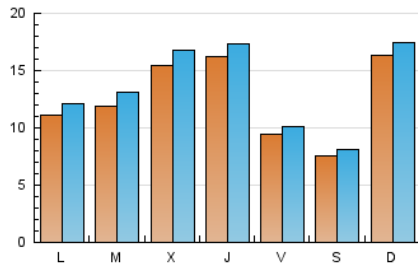

4. Gràfiques (Nacional i Internacional)

4.1 Per dia de la setmana (promig)

N. únics / Visites (x 100)