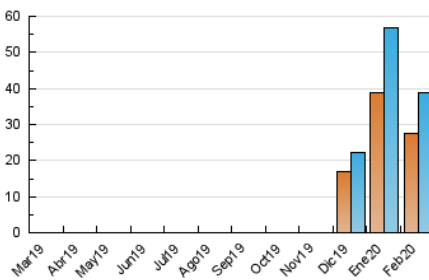

4.3 Per mesos

N. únics / Visites (x 1000)