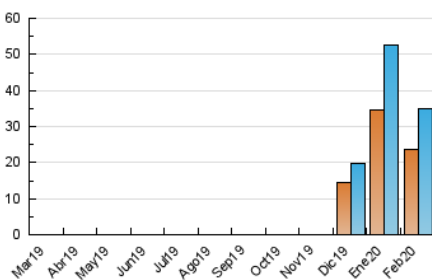

4.3 Per mesos

N. únics / Visites (x 1000)