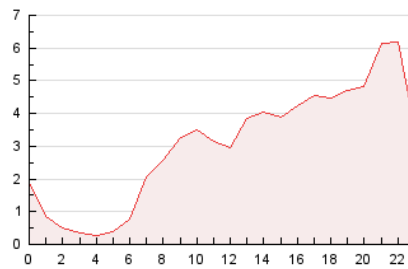

2. Seccions (Nacional i Internacional)

	PÀGINES	%
HOME	3.906	5.36 %
RESTA	68.988	94.64 %

3. Per dia del mes (Nacional i Internacional)

Dia	N. únics	Visites	Pàgines	Dia	N. únics	Visites	Pàgines	Dia	N. únics	Visites	Pàgines
1	927	1.018	1.500	11	687	752	2.010	21	1.470	1.572	3.980
2	3.258	3.486	4.162	12	1.612	1.736	4.180	22	1.069	1.132	1.377
3	1.715	1.884	2.601	13	1.378	1.459	3.273	23	826	884	1.163
4	1.195	1.310	1.964	14	795	845	1.976	24	1.098	1.204	1.796
5	894	978	1.439	15	783	825	1.827	25	1.012	1.123	1.631
6	1.192	1.268	1.758	16	1.388	1.487	3.639	26	663	724	1.202
7	693	736	1.018	17	827	898	2.314	27	767	851	1.206
8	521	554	802	18	1.878	2.043	4.756	28	807	882	1.228
9	1.065	1.140	1.506	19	3.001	3.262	7.573	29	474	513	627
10	798	853	1.199	20	3.139	3.336	9.187				

4. Gràfiques (Nacional i Internacional)

4.1 Per dia de la setmana (promig)

N. únics / Visites (x 100)

Pàgines (x 100)

4.2 Per franja horària (promig)

Visites (x 1000)

Pàgines (x 1000)

4.3 Per mesos