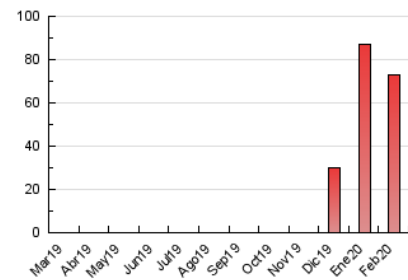

Pàgines (x 1000)