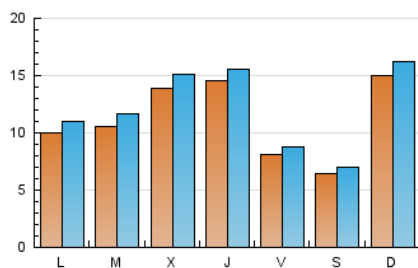

4. Gràfiques (Nacional)

4.1 Per dia de la setmana (promig)

N. únics / Visites (x 100)