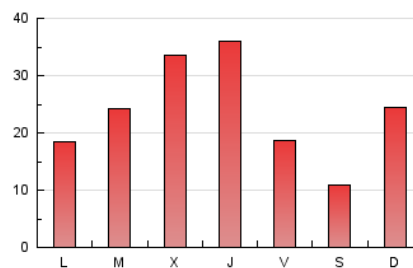

Pàgines (x 100)