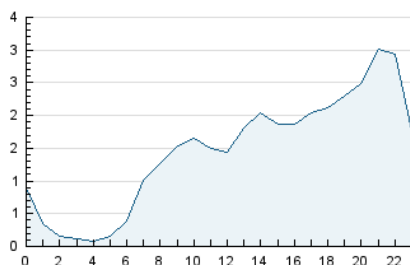

2. Seccions (Nacional)

	PÀGINES	%
HOME	3.717	5.51 %
RESTA	63.756	94.49 %

3. Per dia del mes (Nacional)

Dia	N. únics	Visites	Pàgines	Dia	N. únics	Visites	Pàgines	Dia	N. únics	Visites	Pàgines
1	827	915	1.372	11	596	661	1.870	21	1.305	1.407	3.693
2	3.095	3.317	3.971	12	1.429	1.553	3.849	22	933	995	1.235
3	1.590	1.757	2.463	13	1.199	1.279	2.992	23	697	755	1.022
4	1.049	1.162	1.802	14	662	710	1.745	24	965	1.071	1.649
5	759	840	1.288	15	625	667	1.530	25	814	925	1.429
6	1.058	1.134	1.622	16	1.261	1.360	3.403	26	560	619	1.081
7	581	624	902	17	749	820	2.169	27	659	740	1.072
8	427	459	704	18	1.761	1.926	4.546	28	682	757	1.100
9	967	1.042	1.368	19	2.794	3.049	7.208	29	407	446	555
10	693	748	1.093	20	2.891	3.087	8.740				

4. Gràfiques (Nacional)

4.1 Per dia de la setmana (promig)

N. únics / Visites (x 100)

Pàgines (x 100)

4.2 Per franja horària (promig)

Visites (x 1000)

Pàgines (x 1000)

4.3 Per mesos