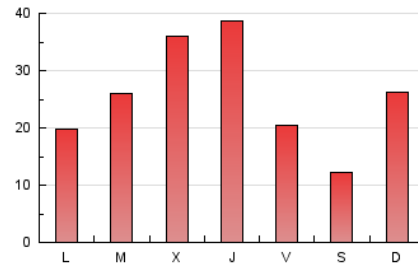

Pàgines (x 100)