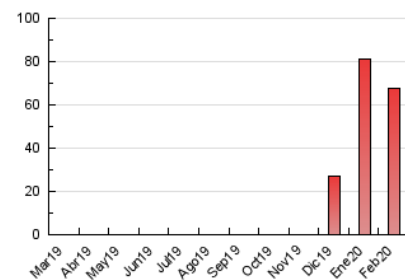

Pàgines (x 1000)