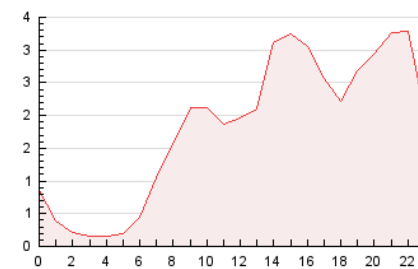

2. Seccions (Nacional i Internacional)

	PÀGINES	%
HOME	3.871	8.88 %
RESTA	39.718	91.12 %

3. Per dia del mes (Nacional i Internacional)

Dia	N. únics	Visites	Pàgines	Dia	N. únics	Visites	Pàgines	Dia	N. únics	Visites	Pàgines
1	236	262	408	11	987	1.055	1.504	21	438	468	861
2	347	393	710	12	572	655	1.110	22	860	952	1.627
3	589	642	1.027	13	886	965	1.371	23	1.463	1.589	2.333
4	1.532	1.640	2.126	14	733	795	1.052	24	794	888	1.317
5	1.505	1.589	2.089	15	624	660	944	25	615	679	1.131
6	745	795	967	16	876	968	1.499	26	1.430	1.532	2.078
7	412	438	635	17	754	840	1.298	27	1.826	1.947	2.548
8	503	535	735	18	695	773	1.223	28	1.411	1.483	1.805
9	692	768	1.223	19	554	622	1.072	29	1.597	1.689	2.217
10	1.025	1.138	1.677	20	418	490	936	30	1.497	1.636	2.399
								31	1.012	1.119	1.667

4. Gràfiques (Nacional i Internacional)

4.1 Per dia de la setmana (promig)

N. únics / Visites (x 100)

Pàgines (x 100)

4.2 Per franja horària (promig)

Visites (x 1000)

Pàgines (x 1000)

4.3 Per mesos