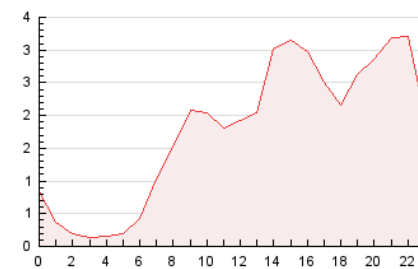

2. Seccions (Nacional)

	PÀGINES	%
HOME	3.768	8.87 %
RESTA	38.725	91.13 %

3. Per dia del mes (Nacional)

Dia	N. únics	Visites	Pàgines	Dia	N. únics	Visites	Pàgines	Dia	N. únics	Visites	Pàgines
1	227	253	398	11	963	1.030	1.478	21	421	451	833
2	325	371	682	12	557	640	1.089	22	815	904	1.556
3	555	608	985	13	862	941	1.346	23	1.431	1.553	2.280
4	1.494	1.601	2.080	14	715	776	1.032	24	765	857	1.281
5	1.464	1.548	2.036	15	603	639	920	25	587	649	1.098
6	721	769	936	16	839	930	1.458	26	1.410	1.512	2.057
7	400	425	618	17	716	801	1.242	27	1.776	1.897	2.497
8	486	517	704	18	653	730	1.168	28	1.387	1.458	1.779
9	663	736	1.186	19	528	595	1.044	29	1.573	1.665	2.189
10	988	1.101	1.623	20	388	460	903	30	1.476	1.612	2.370
								31	974	1.081	1.625

4. Gràfiques (Nacional)

4.1 Per dia de la setmana (promig)

N. únics / Visites (x 100)

Pàgines (x 100)

4.2 Per franja horària (promig)

Visites (x 1000)

Pàgines (x 1000)

4.3 Per mesos