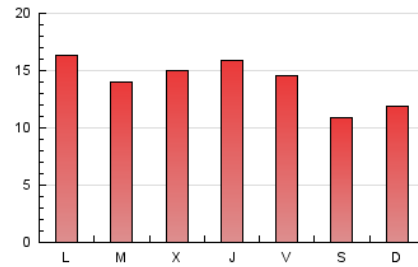

Pàgines (x 100)