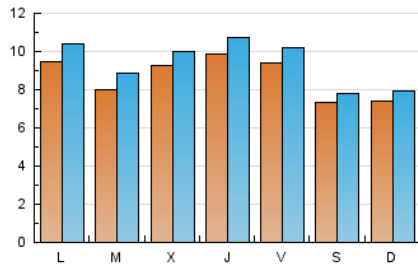

4. Gràfiques (Nacional)

4.1 Per dia de la setmana (promig)

N. únics / Visites (x 100)