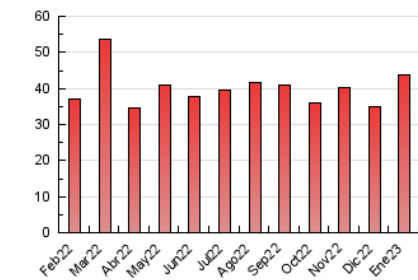

Pàgines (x 1000)