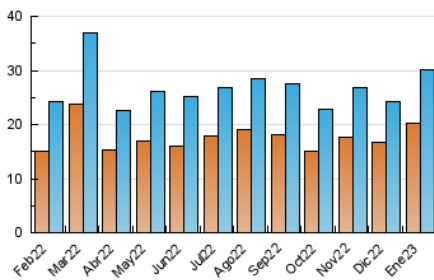

4.3 Per mesos

N. únics / Visites (x 1000)