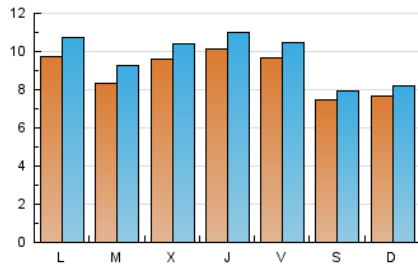

4. Gràfiques (Nacional i Internacional)

4.1 Per dia de la setmana (promig)

N. únics / Visites (x 100)