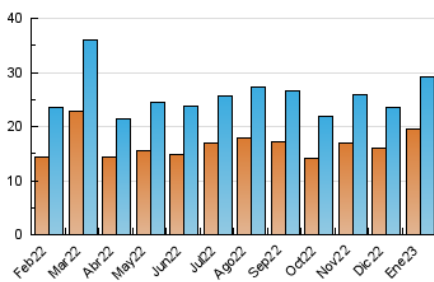

4.3 Per mesos

N. únics / Visites (x 1000)