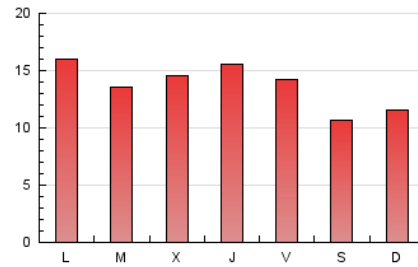

Pàgines (x 100)