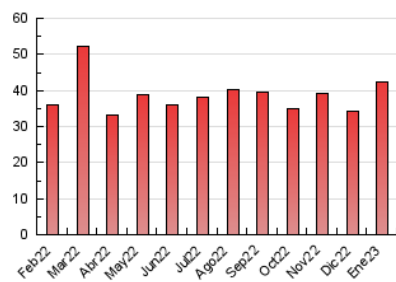

Pàgines (x 1000)