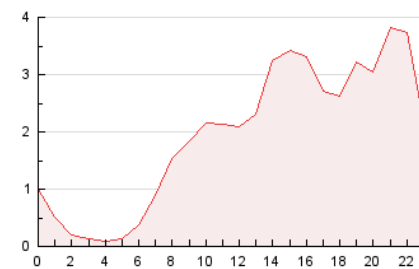

2. Seccions (Nacional i Internacional)

	PÀGINES	%
HOME	4.140	8.85 %
RESTA	42.614	91.15 %

3. Per dia del mes (Nacional i Internacional)

Dia	N. únics	Visites	Pàgines	Dia	N. únics	Visites	Pàgines	Dia	N. únics	Visites	Pàgines
1	1.980	2.254	2.727	11	807	949	1.523	21	987	1.088	1.430
2	1.148	1.228	1.574	12	957	1.053	1.501	22	693	755	1.016
3	1.137	1.228	1.523	13	743	809	1.214	23	725	787	1.188
4	1.013	1.114	1.457	14	678	766	1.103	24	857	958	1.461
5	1.697	1.880	2.512	15	838	891	1.215	25	719	831	1.399
6	652	698	893	16	946	1.034	1.509	26	1.099	1.256	1.851
7	802	919	1.297	17	939	1.048	1.573	27	839	946	1.485
8	818	905	1.146	18	784	895	1.367	28	855	949	1.415
9	777	855	1.090	19	869	961	1.459	29	713	791	1.131
10	834	961	1.498	20	973	1.102	1.526	30	1.376	1.485	2.049
								31	1.654	1.849	2.622

4. Gràfiques (Nacional i Internacional)

4.1 Per dia de la setmana (promig)

N. únics / Visites (x 100)

Pàgines (x 100)

4.2 Per franja horària (promig)

Visites__ (x 1000)

Pàgines (x 1000)

4.3 Per mesos