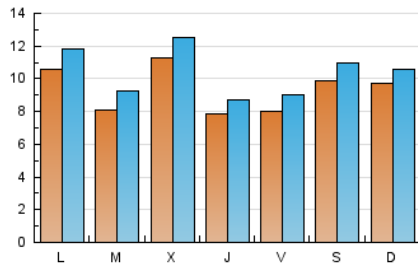

4. Gràfiques (Nacional)

4.1 Per dia de la setmana (promig)

N. únics / Visites (x 100)