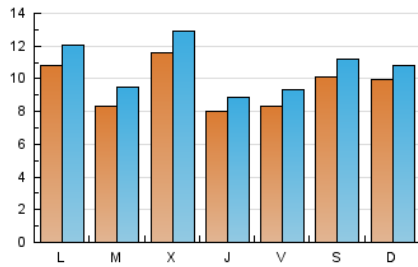

4. Gràfiques (Nacional i Internacional)

4.1 Per dia de la setmana (promig)

N. únics / Visites (x 100)