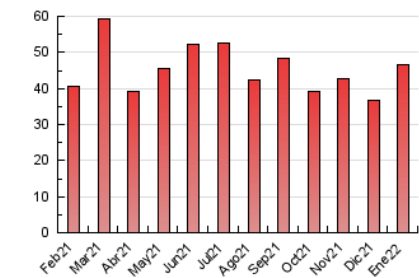

Pàgines (x 1000)