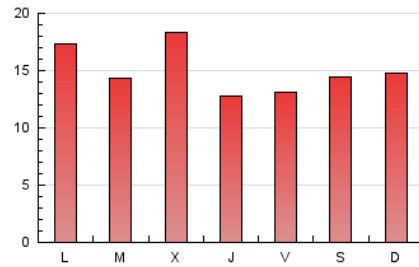

Pàgines (x 100)