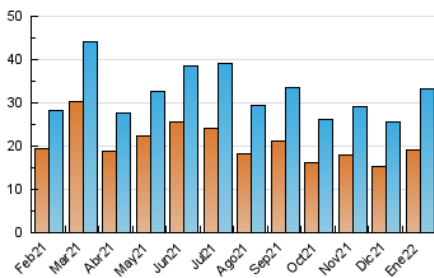

4.3 Per mesos

N. únics / Visites (x 1000)