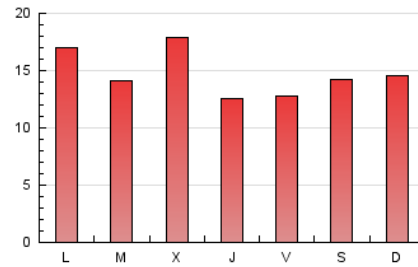

Pàgines (x 100)