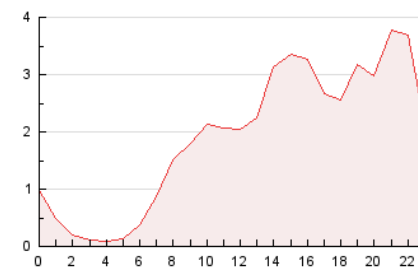

2. Seccions (Nacional)

	PÀGINES	%
HOME	4.050	8.84 %
RESTA	41.769	91.16 %

3. Per dia del mes (Nacional)

Dia	N. únics	Visites	Pàgines	Dia	N. únics	Visites	Pàgines	Dia	N. únics	Visites	Pàgines
1	1.960	2.234	2.694	11	785	926	1.498	21	956	1.057	1.394
2	1.128	1.206	1.547	12	923	1.016	1.463	22	677	739	998
3	1.127	1.217	1.511	13	716	781	1.184	23	696	757	1.158
4	997	1.098	1.436	14	648	735	1.069	24	841	941	1.441
5	1.668	1.847	2.468	15	813	865	1.182	25	697	809	1.376
6	641	685	876	16	922	1.009	1.474	26	1.060	1.217	1.796
7	787	902	1.267	17	918	1.026	1.549	27	823	930	1.467
8	800	886	1.106	18	753	863	1.332	28	822	914	1.376
9	757	835	1.067	19	843	934	1.424	29	697	775	1.115
10	798	925	1.455	20	953	1.082	1.503	30	1.352	1.461	2.025
								31	1.611	1.803	2.568

4. Gràfiques (Nacional)

4.1 Per dia de la setmana (promig)

N. únics / Visites (x 100)

Pàgines (x 100)

4.2 Per franja horària (promig)

Visites__ (x 1000)

Pàgines (x 1000)

4.3 Per mesos