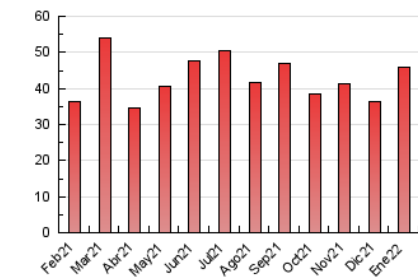

Pàgines (x 1000)