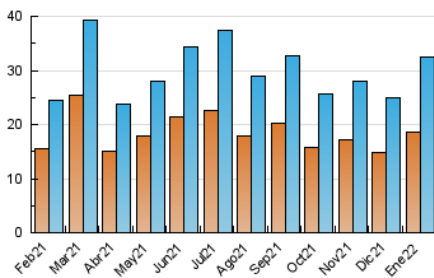

4.3 Per mesos

N. únics / Visites (x 1000)