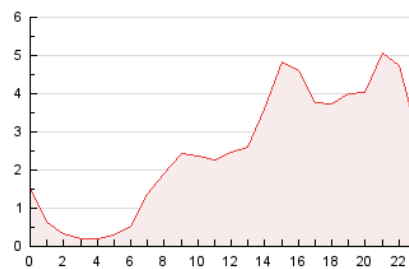

2. Seccions (Nacional i Internacional)

	PÀGINES	%
HOME	4.461	7.36 %
RESTA	56.135	92.64 %

3. Per dia del mes (Nacional i Internacional)

Dia	N. únics	Visites	Pàgines	Dia	N. únics	Visites	Pàgines	Dia	N. únics	Visites	Pàgines
1	1.070	1.185	1.510	11	911	1.024	1.674	21	1.354	1.504	2.124
2	947	1.016	1.238	12	1.601	1.781	2.435	22	3.909	4.345	5.589
3	776	835	1.041	13	1.571	1.735	2.338	23	2.445	2.596	3.195
4	695	758	1.026	14	1.333	1.473	2.127	24	1.218	1.288	1.614
5	647	706	1.126	15	1.242	1.366	1.909	25	1.126	1.239	1.715
6	475	516	639	16	1.583	1.745	2.172	26	1.082	1.205	1.791
7	820	915	1.258	17	2.807	3.121	4.003	27	903	1.023	1.501
8	1.337	1.427	1.885	18	1.585	1.721	2.258	28	1.660	1.802	2.389
9	1.119	1.230	1.741	19	1.646	1.781	2.333	29	957	1.029	1.498
10	1.096	1.199	1.653	20	1.686	1.855	2.602	30	699	755	998
								31	875	948	1.214

4. Gràfiques (Nacional i Internacional)

4.1 Per dia de la setmana (promig)

N. únics / Visites (x 100)

Pàgines (x 100)

4.2 Per franja horària (promig)

Visites (x 1000)

Pàgines (x 1000)

4.3 Per mesos