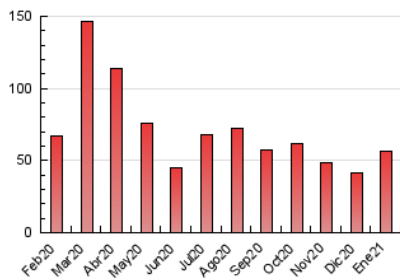

Pàgines (x 1000)