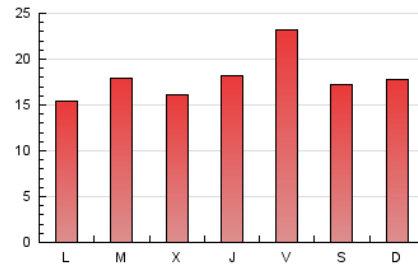

Pàgines (x 100)