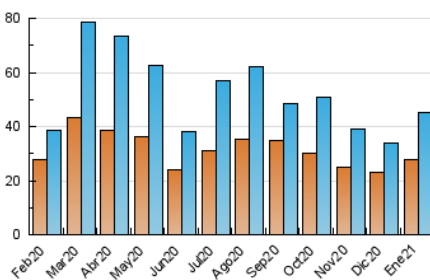

4.3 Per mesos

N. únics / Visites (x 1000)