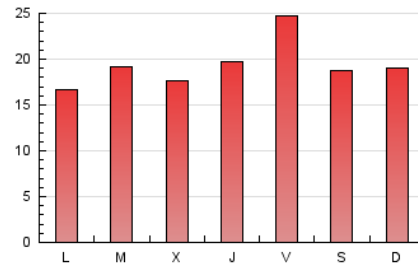

Pàgines (x 100)