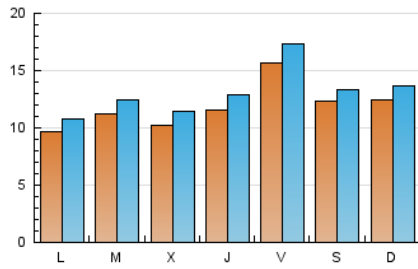

4. Gràfiques (Nacional)

4.1 Per dia de la setmana (promig)

N. únics / Visites (x 100)