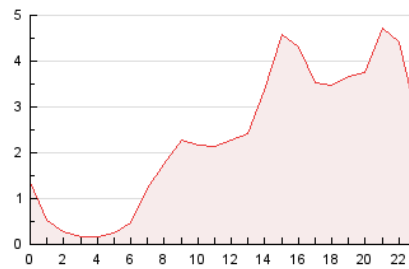

2. Seccions (Nacional)

	PÀGINES	%
HOME	4.253	7.57 %
RESTA	51.915	92.43 %

3. Per dia del mes (Nacional)

Dia	N. únics	Visites	Pàgines	Dia	N. únics	Visites	Pàgines	Dia	N. únics	Visites	Pàgines
1	958	1.072	1.350	11	790	902	1.548	21	1.208	1.356	1.960
2	873	942	1.161	12	1.455	1.629	2.275	22	3.734	4.168	5.395
3	667	726	914	13	1.395	1.553	2.124	23	2.262	2.412	2.994
4	627	687	953	14	1.169	1.308	1.953	24	1.121	1.189	1.503
5	583	641	1.059	15	1.076	1.195	1.716	25	1.019	1.129	1.602
6	404	444	554	16	1.404	1.560	1.968	26	951	1.074	1.650
7	730	820	1.148	17	2.697	3.009	3.864	27	775	891	1.362
8	1.231	1.313	1.752	18	1.448	1.581	2.090	28	1.517	1.658	2.241
9	1.001	1.106	1.586	19	1.495	1.629	2.168	29	832	904	1.369
10	981	1.079	1.504	20	1.508	1.673	2.406	30	614	670	904
								31	768	841	1.095

4. Gràfiques (Nacional)

4.1 Per dia de la setmana (promig)

N. únics / Visites (x 100)

Pàgines (x 100)

4.2 Per franja horària (promig)

Visites (x 1000)

Pàgines (x 1000)

4.3 Per mesos