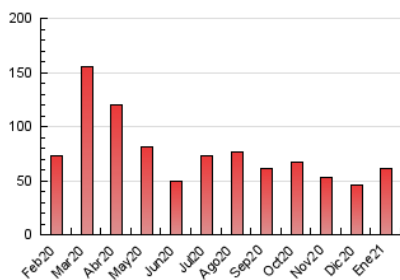

Pàgines (x 1000)