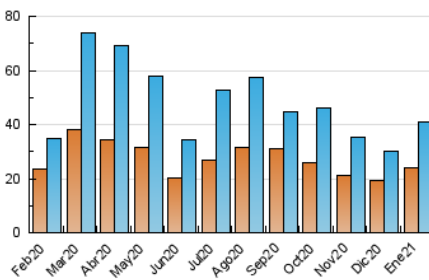

4.3 Per mesos

N. únics / Visites (x 1000)