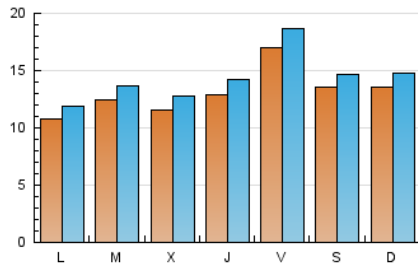

4. Gràfiques (Nacional i Internacional)

4.1 Per dia de la setmana (promig)

N. únics / Visites (x 100)