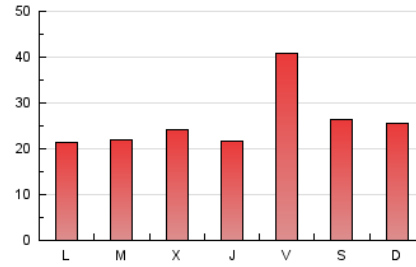

Pàgines (x 100)