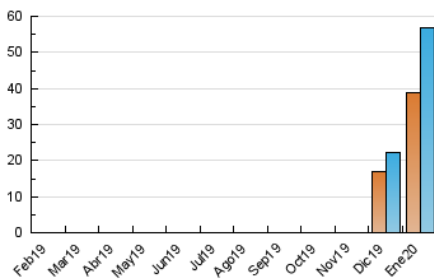

4.3 Per mesos

N. únics / Visites (x 1000)