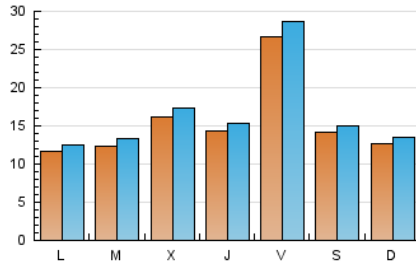

4. Gràfiques (Nacional)

4.1 Per dia de la setmana (promig)

N. únics / Visites (x 100)