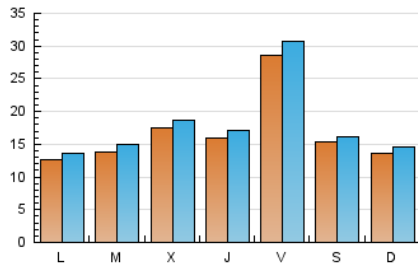

4. Gràfiques (Nacional i Internacional)

4.1 Per dia de la setmana (promig)

N. únics / Visites (x 100)