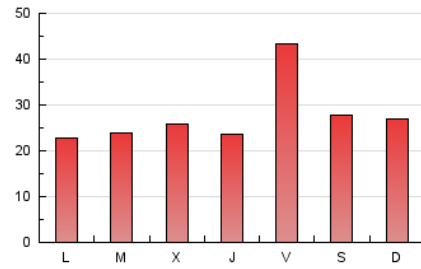

Pàgines (x 100)