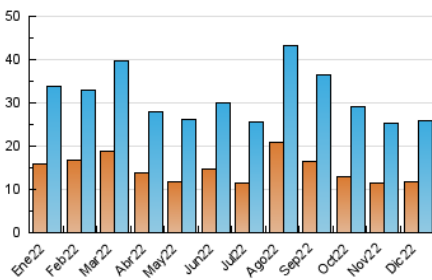

#### 4.2 Per franja horària (promig)

Visites\_\_ (x 1000)

Pàgines (x 1000)

#### 4.3 Per mesos

N. únics / Visites (x 1000)

Pàgines (x 1000)