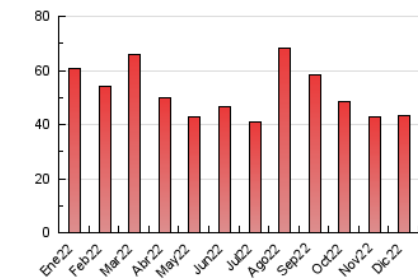

#### 4.2 Per franja horària (promig)

Visites\_\_ (x 1000)

Pàgines (x 1000)

#### 4.3 Per mesos

N. únics / Visites (x 1000)

Pàgines (x 1000)