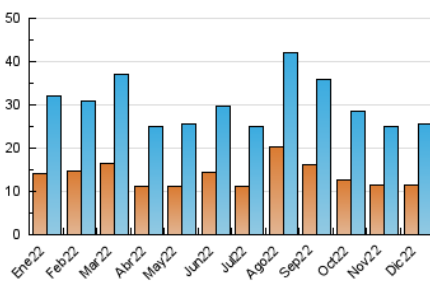

##### 4.1 Per dia de la setmana (promig)

N. únics / Visites (x 100)

Pàgines (x 100)

##### 4.2 Per franja horària (promig)

Visites\_\_ (x 1000)

Pàgines (x 1000)

##### 4.3 Per mesos

N. únics / Visites (x 1000)

Pàgines (x 1000)