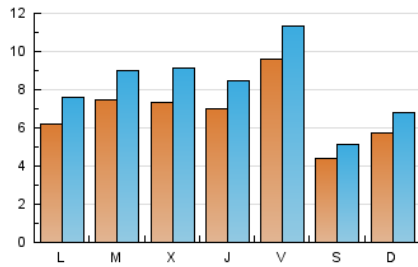

4. Gràfiques (Nacional)

4.1 Per dia de la setmana (promig)

N. únics / Visites (x 100)