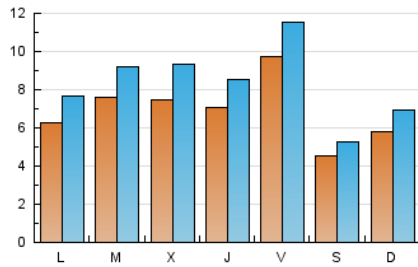

4. Gràfiques (Nacional i Internacional)

4.1 Per dia de la setmana (promig)

N. únics / Visites (x 100)