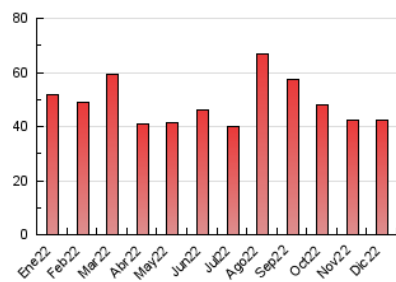

##### 4.2 Per franja horària (promig)

Visites\_\_ (x 1000)

Pàgines (x 1000)

##### 4.3 Per mesos

N. únics / Visites (x 1000)

Pàgines (x 1000)