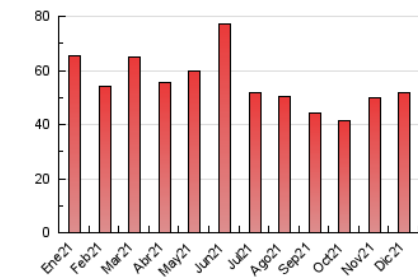

Pàgines (x 1000)