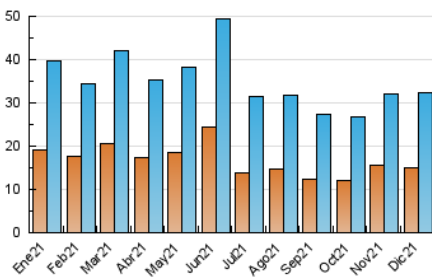

4.3 Per mesos

N. únics / Visites (x 1000)