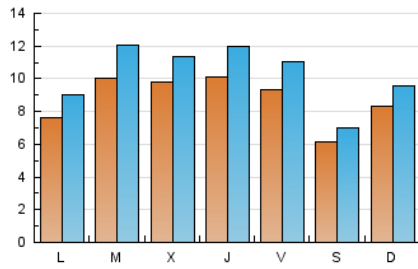

4. Gràfiques (Nacional i Internacional)

4.1 Per dia de la setmana (promig)

N. únics / Visites (x 100)