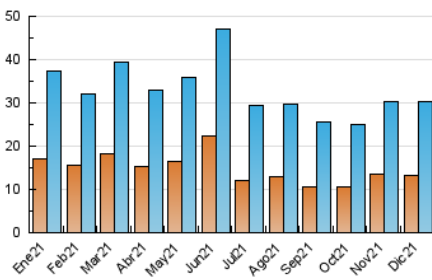

4.3 Per mesos

N. únics / Visites (x 1000)