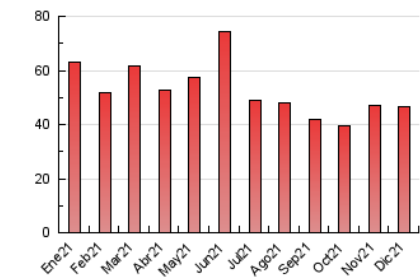

Pàgines (x 1000)