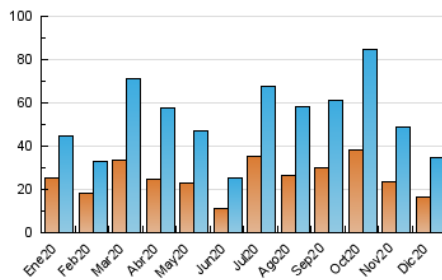

4.3 Per mesos

N. únics / Visites (x 1000)