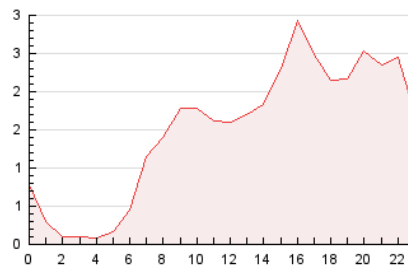

2. Seccions (Nacional i Internacional)

| | PÀGINES | % |
|--------------|---------|----------|
| HOME | 0 | 0 % |
| RESTA | 56.808 | 100.00 % |

3. Per dia del mes (Nacional i Internacional)

| Dia | N. únics | Visites | Pàgines | Dia | N. únics | Visites | Pàgines | Dia | N. únics | Visites | Pàgines |
|-----|----------|---------|---------|-----|----------|---------|---------|-----|----------|---------|---------|
| 1 | 1.186 | 1.371 | 2.259 | 11 | 1.026 | 1.217 | 1.912 | 21 | 2.425 | 2.726 | 4.176 |
| 2 | 1.061 | 1.249 | 2.037 | 12 | 694 | 805 | 1.324 | 22 | 1.152 | 1.357 | 2.215 |
| 3 | 1.765 | 2.043 | 3.202 | 13 | 721 | 829 | 1.334 | 23 | 742 | 901 | 1.559 |
| 4 | 1.256 | 1.454 | 2.492 | 14 | 874 | 1.078 | 1.900 | 24 | 541 | 623 | 1.126 |
| 5 | 554 | 640 | 979 | 15 | 1.003 | 1.184 | 2.164 | 25 | 483 | 546 | 775 |
| 6 | 596 | 673 | 1.067 | 16 | 1.084 | 1.272 | 2.248 | 26 | 534 | 624 | 987 |
| 7 | 703 | 828 | 1.508 | 17 | 979 | 1.134 | 1.969 | 27 | 1.032 | 1.158 | 1.843 |
| 8 | 730 | 843 | 1.478 | 18 | 1.288 | 1.545 | 2.777 | 28 | 642 | 754 | 1.213 |
| 9 | 815 | 974 | 1.669 | 19 | 1.357 | 1.493 | 2.360 | 29 | 479 | 571 | 940 |
| 10 | 1.086 | 1.276 | 1.962 | 20 | 1.314 | 1.472 | 2.439 | 30 | 545 | 641 | 1.151 |
| | | | | | | | | 31 | 1.011 | 1.137 | 1.743 |

4. Gràfiques (Nacional i Internacional)

4.1 Per dia de la setmana (promig)

N. únics / Visites (x 100)

Pàgines (x 100)

4.2 Per franja horària (promig)

Visites (x 1000)

Pàgines (x 1000)

4.3 Per mesos