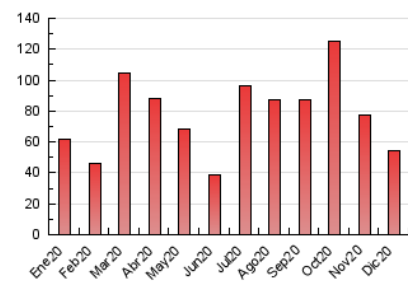

Pàgines (x 1000)