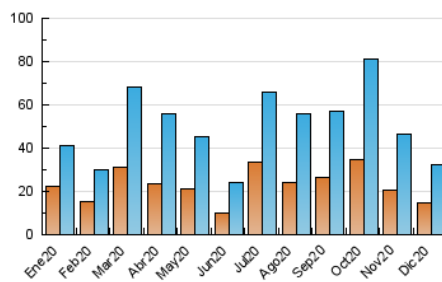

4.3 Per mesos

N. únics / Visites (x 1000)