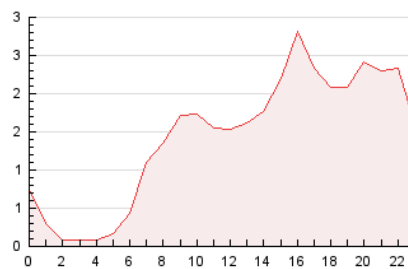

2. Seccions (Nacional)

| | PÀGINES | % |
|--------------|---------|----------|
| HOME | 0 | 0 % |
| RESTA | 54.525 | 100.00 % |

3. Per dia del mes (Nacional)

| Dia | N. únics | Visites | Pàgines | Dia | N. únics | Visites | Pàgines | Dia | N. únics | Visites | Pàgines |
|-----|----------|---------|---------|-----|----------|---------|---------|-----|----------|---------|---------|
| 1 | 1.119 | 1.301 | 2.174 | 11 | 962 | 1.147 | 1.818 | 21 | 2.338 | 2.635 | 4.047 |
| 2 | 985 | 1.172 | 1.945 | 12 | 648 | 758 | 1.242 | 22 | 1.067 | 1.269 | 2.116 |
| 3 | 1.680 | 1.958 | 3.107 | 13 | 671 | 778 | 1.279 | 23 | 673 | 832 | 1.484 |
| 4 | 1.167 | 1.362 | 2.394 | 14 | 818 | 1.019 | 1.825 | 24 | 494 | 576 | 1.076 |
| 5 | 510 | 595 | 926 | 15 | 918 | 1.095 | 2.062 | 25 | 427 | 490 | 718 |
| 6 | 568 | 644 | 1.031 | 16 | 1.005 | 1.190 | 2.153 | 26 | 502 | 591 | 950 |
| 7 | 656 | 777 | 1.451 | 17 | 913 | 1.066 | 1.889 | 27 | 991 | 1.117 | 1.788 |
| 8 | 701 | 813 | 1.435 | 18 | 1.214 | 1.470 | 2.693 | 28 | 601 | 712 | 1.168 |
| 9 | 756 | 915 | 1.608 | 19 | 1.275 | 1.409 | 2.263 | 29 | 451 | 543 | 907 |
| 10 | 997 | 1.187 | 1.854 | 20 | 1.259 | 1.415 | 2.370 | 30 | 504 | 600 | 1.104 |
| | | | | | | | | 31 | 932 | 1.056 | 1.648 |

4. Gràfiques (Nacional)

4.1 Per dia de la setmana (promig)

N. únics / Visites (x 100)

Pàgines (x 100)

4.2 Per franja horària (promig)

Visites (x 1000)

Pàgines (x 1000)

4.3 Per mesos