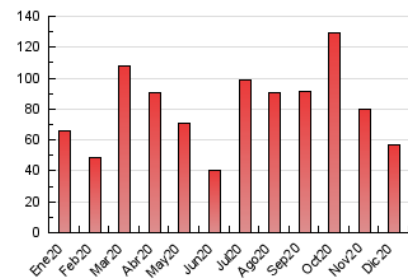

Pàgines (x 1000)