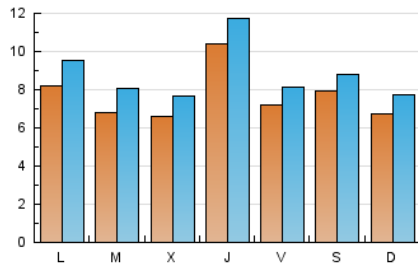

4. Gràfiques (Nacional i Internacional)

4.1 Per dia de la setmana (promig)

N. únics / Visites (x 100)