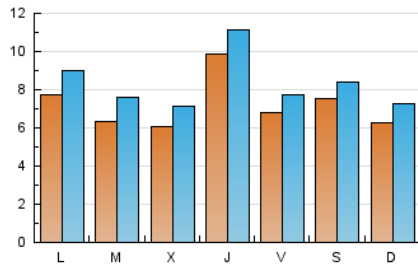

4. Gràfiques (Nacional)

4.1 Per dia de la setmana (promig)

N. únics / Visites (x 100)