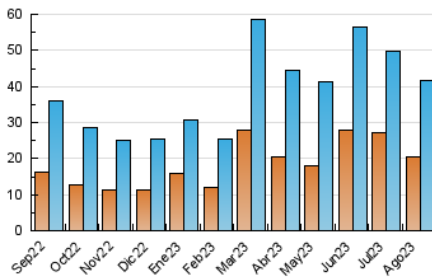

4.2 Per franja horària (promig)

Visites_ (x 1000)

Pàgines (x 1000)

4.3 Per mesos

N. únics / Visites (x 1000)