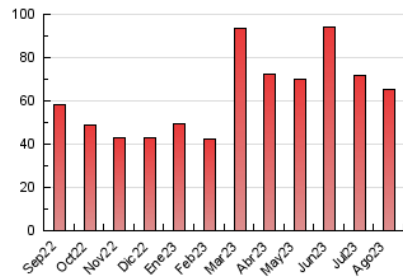

Pàgines (x 1000)