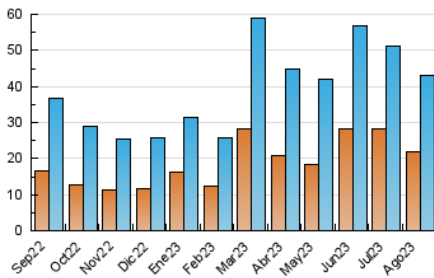

4.2 Per franja horària (promig)

Visites_ (x 1000)

Pàgines (x 1000)

4.3 Per mesos

N. únics / Visites (x 1000)