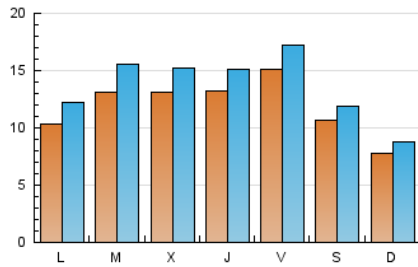

4. Gràfiques (Nacional i Internacional)

4.1 Per dia de la setmana (promig)

N. únics / Visites (x 100)