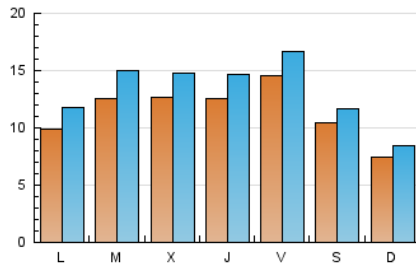

4. Gràfiques (Nacional)

4.1 Per dia de la setmana (promig)

N. únics / Visites (x 100)