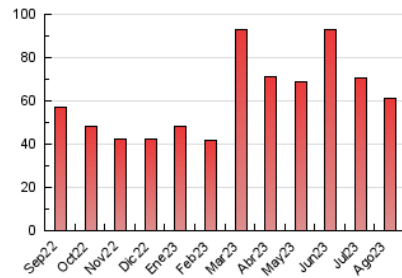

Pàgines (x 1000)