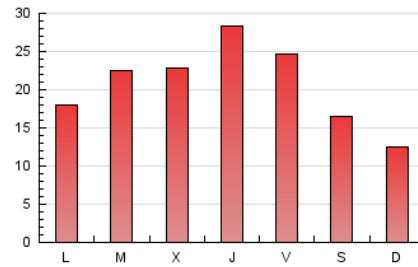

Pàgines (x 100)