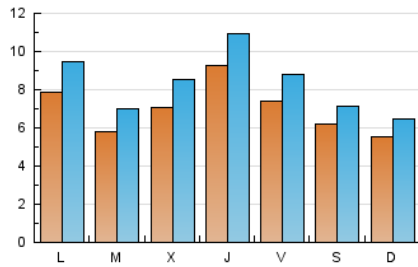

4. Gràfiques (Nacional i Internacional)

4.1 Per dia de la setmana (promig)

N. únics / Visites (x 100)