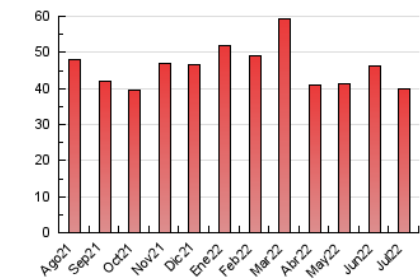

Pàgines (x 1000)