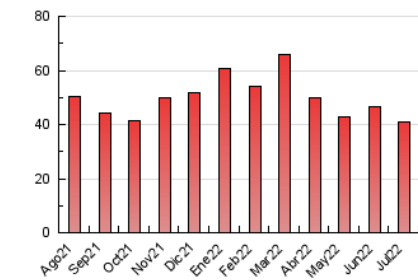

Pàgines (x 1000)